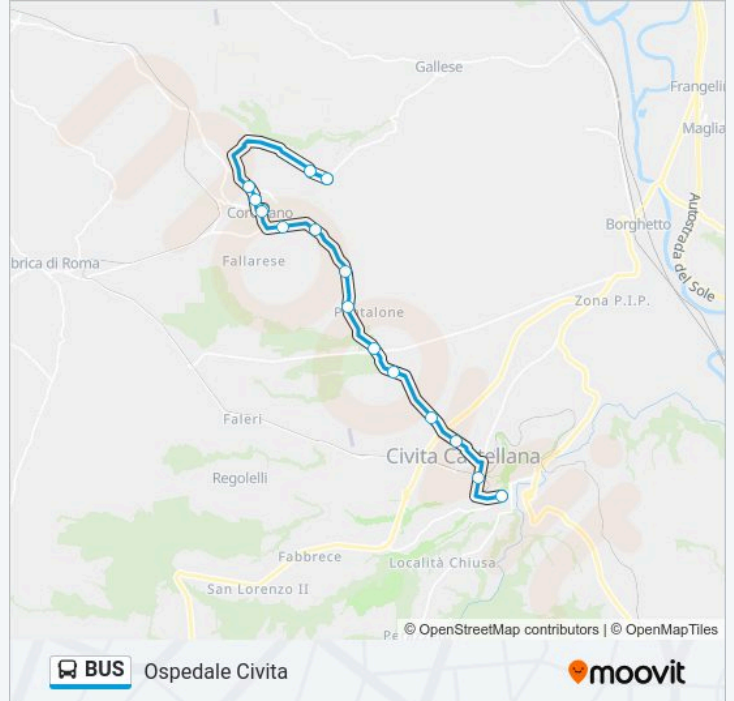

### Direzione: Ospedale Civita

16 fermate

[VISUALIZZA GLI ORARI DELLA LINEA](#)

- Corchiano - Madonna Delle Grazie
- Corchiano - Centro Ippico
- Corchiano | Via S. Antonio, 35a
- Corchiano - Via Cav. Vitt. Veneto, 23
- Corchiano | P.za Bersagliere
- Corchiano | Via Civita Via Roma
- Corchiano | Via Civita Via Marconi
- Corchiano | Via Civita (Fratta)
- Corchiano | Pantalone
- Corchiano | Zona Industriale Pantalone
- Civita | Quartaccio
- Civita | Monte Filippetti
- Civita | Via Corchiano Via Fontanelle
- Civita | Via Corchiano Via S. Giovanni
- Civita | Piazza Marcantoni
- Civita | Ospedale

### Orari della linea bus BUS

Orari di partenza verso Ospedale Civita:

lunedì	07:10
martedì	07:10
mercoledì	07:10
giovedì	07:10
venerdì	07:10
sabato	07:10
domenica	Non in Servizio

### Informazioni sulla linea bus BUS

**Direzione:** Ospedale Civita

**Fermate:** 16

**Durata del tragitto:** 25 min

**La linea in sintesi:**

**Direzione: P.za Bersagliere**

28 fermate

[VISUALIZZA GLI ORARI DELLA LINEA](#)