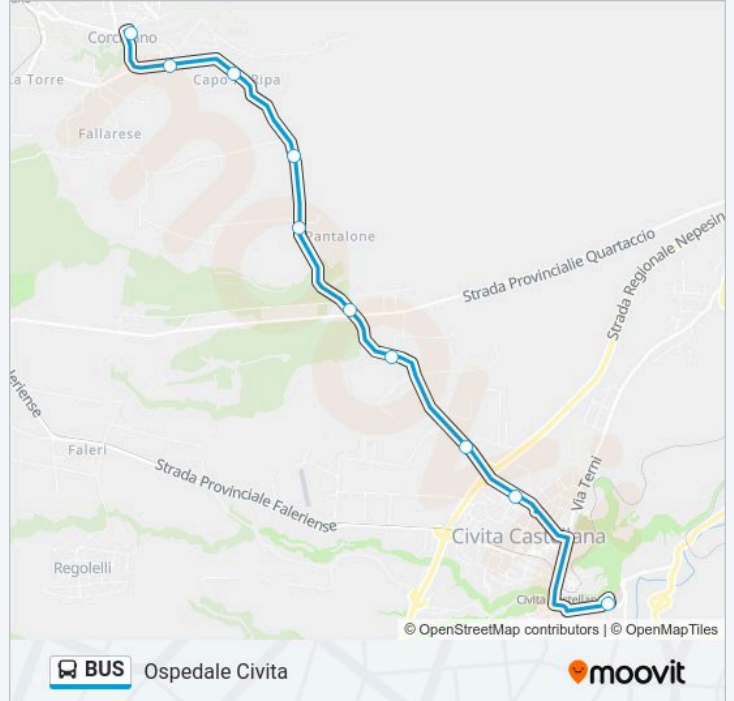

### Direzione: Ospedale Civita

10 fermate

[VISUALIZZA GLI ORARI DELLA LINEA](#)

Corchiano | P.za Bersagliere

Corchiano | Via Civita Via Marconi

Corchiano | Via Civita (Fratta)

Corchiano | Pantalone

Corchiano | Zona Industriale Pantalone

### Informazioni sulla linea bus BUS

**Direzione:** Ospedale Civita

**Fermate:** 10

**Durata del tragitto:** 15 min

**La linea in sintesi:**

### Direzione: Ospedale Civita

16 fermate

[VISUALIZZA GLI ORARI DELLA LINEA](#)

- Corchiano - Madonna Delle Grazie
- Corchiano - Centro Ippico
- Corchiano | Via S. Antonio, 35a
- Corchiano - Via Cav. Vitt. Veneto, 23
- Corchiano | P.za Bersagliere
- Corchiano | Via Civita Via Roma
- Corchiano | Via Civita Via Marconi
- Corchiano | Via Civita (Fratta)
- Corchiano | Pantalone
- Corchiano | Zona Industriale Pantalone
- Civita | Quartaccio
- Civita | Monte Filippetti
- Civita | Via Corchiano Via Fontanelle
- Civita | Via Corchiano Via S. Giovanni
- Civita | Piazza Marcantoni
- Civita | Ospedale