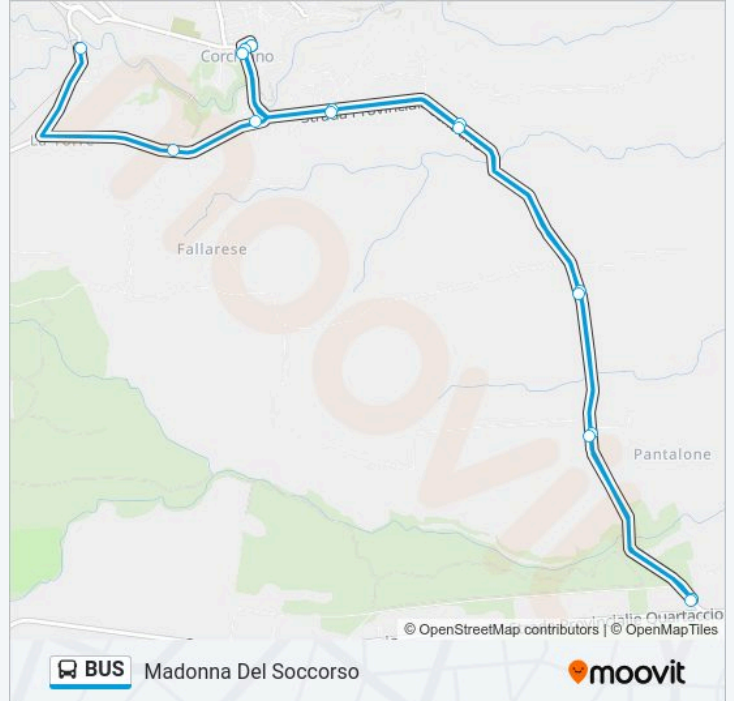

### Direzione: Madonna Del Soccorso

18 fermate

[VISUALIZZA GLI ORARI DELLA LINEA](#)

- Corchiano | P.za Bersagliere
- Corchiano | Via Civita Via Roma
- Corchiano | Via Civita Via Marconi
- Corchiano | Via Civita (Fratta)
- Corchiano | Pantalone
- Corchiano | Zona Industriale Pantalone
- Civita | Quartaccio
- Civita | Quartaccio
- Corchiano | Zona Industriale Pantalone
- Corchiano | Pantalone
- Corchiano | Via Civita (Fratta)
- Corchiano | Via Civita Via Marconi
- Corchiano | Via Civita Via Roma
- Corchiano | P.za Bersagliere
- Corchiano | Via Civita Via Roma
- Corchiano | Via Fabrica Via Civita
- Bv. Fallarese
- Corchiano | Madonna Del Soccorso

### Orari della linea bus BUS

Orari di partenza verso Madonna Del Soccorso:

lunedì	10:25
martedì	10:25
mercoledì	10:25
giovedì	10:25
venerdì	10:25
sabato	10:25
domenica	Non in Servizio

### Informazioni sulla linea bus BUS

**Direzione:** Madonna Del Soccorso

**Fermate:** 18

**Durata del tragitto:** 25 min

**La linea in sintesi:**

### Direzione: Madonna Delle Grazie

24 fermate

[VISUALIZZA GLI ORARI DELLA LINEA](#)

- Corchiano | P.za Bersagliere
- Corchiano | Via Civita Via Roma
- Corchiano | Via Civita Via Marconi
- Corchiano | Via Civita (Fratta)
- Corchiano | Pantalone
- Corchiano | Zona Industriale Pantalone
- Civita | Quartaccio
- Civita | Quartaccio
- Corchiano | Zona Industriale Pantalone
- Corchiano | Pantalone
- Corchiano | Via Civita (Fratta)
- Corchiano | Via Civita Via Marconi
- Corchiano | Via Civita Via Roma
- Corchiano | P.za Bersagliere
- Corchiano | Via Civita Via Roma
- Corchiano | Via Fabrica Via Civita
- Bv. Fallarese
- Corchiano | Madonna Del Soccorso