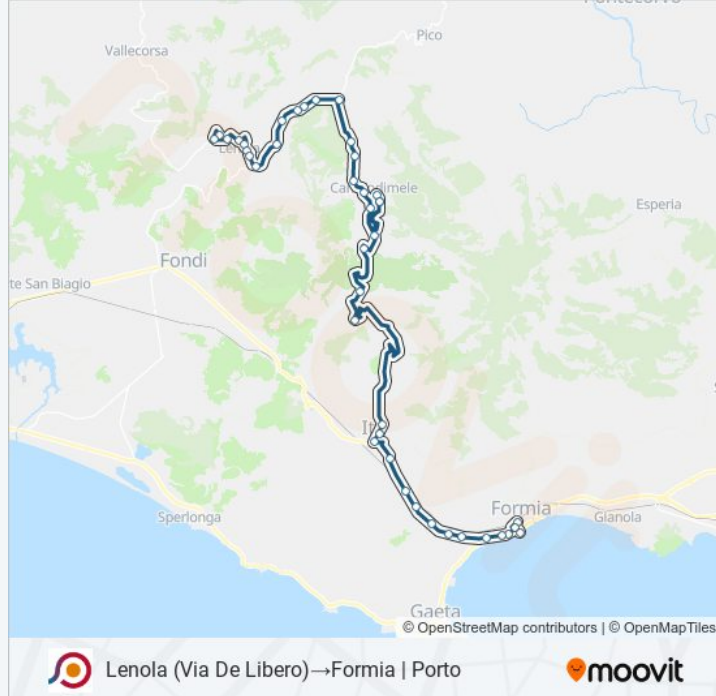

### Informazioni sulla linea bus COTRAL

**Direzione:** Lenola (Via De Libero)→Formia | Porto

**Fermate:** 41

**Durata del tragitto:** 80 min

**La linea in sintesi:**

Campodimele | Via Trento E Trieste

Campodimele | Capolinea

Itri | Sant'Orsola

Itri | Stazione FS

Gaeta | Via Appia (Cava)

Gaeta | Via Appia Via Sant'Angelo

Gaeta | Via Appia Via Agricoltura

Formia | Via Appia Via Canzatora

Formia | Via Appia Via Vindicio

Formia | Via Appia Via Olivetani

Formia | Piazza Mattei

Formia Staz. FS

Formia | Piazza Marconi

Formia | Porto

Orari, mappe e fermate della linea bus COTRAL disponibili in un PDF su [moovitapp.com](https://moovitapp.com). Usa [App Moovit](https://moovitapp.com) per ottenere tempi di attesa reali, orari di tutte le altre linee o indicazioni passo-passo per muoverti con i mezzi pubblici a Roma e Lazio.