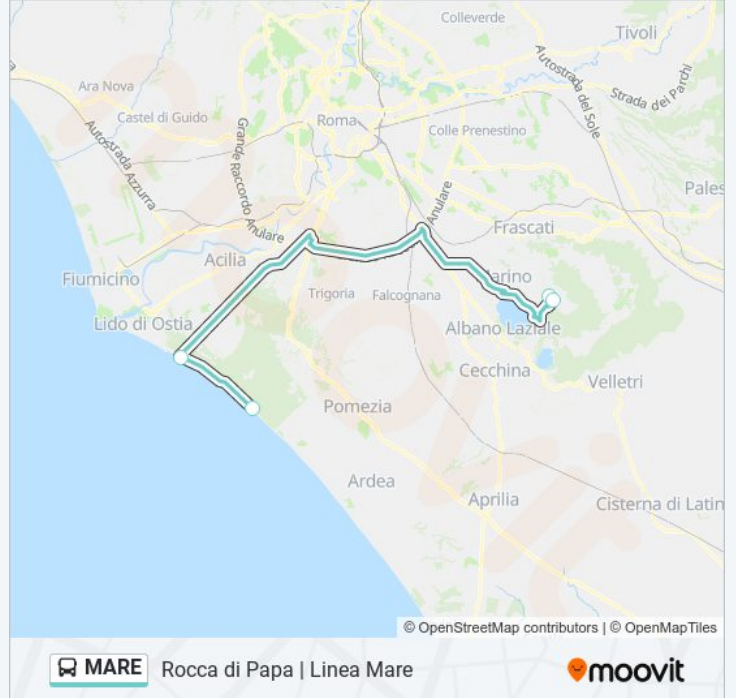

La linea bus MARE (Rocca di Papa | Linea Mare) ha 2 percorsi. Durante la settimana è operativa:

(1) Lido Di Ostia: 08:00(2) P.Zza Funicolare: 17:15

Usa Moovit per trovare le fermate della linea bus MARE più vicine a te e scoprire quando passerà il prossimo mezzo della linea bus MARE

Direzione: Lido Di Ostia

4 fermate

[VISUALIZZA GLI ORARI DELLA LINEA](#)

Rocca Di Papa | Piazza Della Repubblica

Via Campi D'Annibale

Lm Amerigo Vespucci/Colombo

Litoranea/Cancello 8

Orari della linea bus MARE

Direzione: Lido Di Ostia

Fermate: 4

Durata del tragitto: 70 min

La linea in sintesi:

Direzione: P.Zza Funicolare

4 fermate

[VISUALIZZA GLI ORARI DELLA LINEA](#)

Litoranea/Cancello 8

Lm Amerigo Vespucci/Colombo

Via Campi D'Annibale

Rocca Di Papa | Piazza Della Repubblica

Orari della linea bus MARE

Orari di partenza verso P.Zza Funicolare:

lunedì	Non in Servizio
martedì	17:15
mercoledì	Non in Servizio
giovedì	17:15
venerdì	Non in Servizio
sabato	Non in Servizio
domenica	Non in Servizio