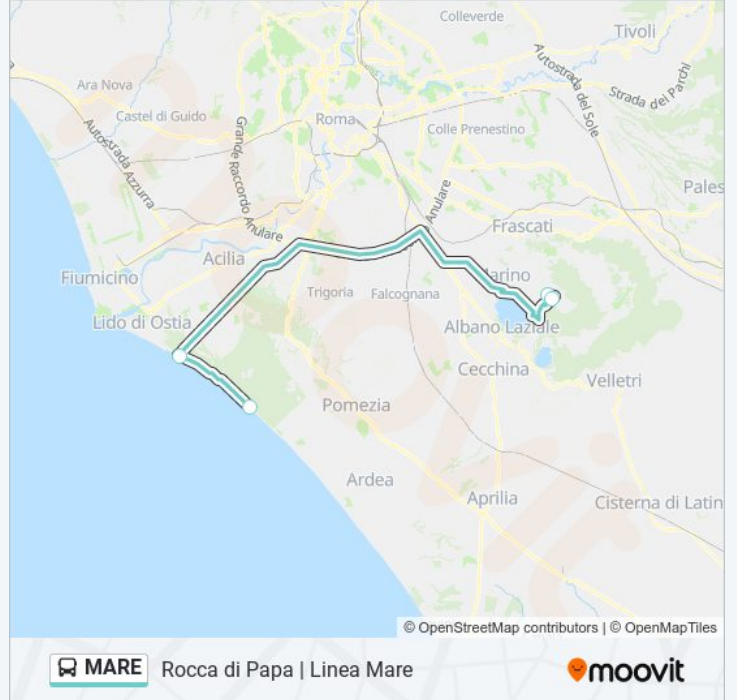

La linea bus MARE (Rocca di Papa | Linea Mare) ha 2 percorsi. Durante la settimana è operativa:

(1) Lido Di Ostia: 08:00(2) P.Zza Funicolare: 17:15

Usa Moovit per trovare le fermate della linea bus MARE più vicine a te e scoprire quando passerà il prossimo mezzo della linea bus MARE

Direzione: Lido Di Ostia

4 fermate

[VISUALIZZA GLI ORARI DELLA LINEA](#)

Rocca Di Papa | Piazza Della Repubblica

Via Campi D'Annibale

Lm Amerigo Vespucci/Colombo

Litoranea/Cancello 8

Orari della linea bus MARE

Lm Amerigo Vespucci/Colombo

Via Campi D'Annibale

Rocca Di Papa | Piazza Della Repubblica

Orari della linea bus MARE

Orari di partenza verso P.Zza Funicolare:

lunedì	Non in Servizio
martedì	17:15
mercoledì	Non in Servizio
giovedì	17:15
venerdì	Non in Servizio
sabato	Non in Servizio
domenica	Non in Servizio

Informazioni sulla linea bus MARE

Direzione: P.Zza Funicolare

Fermate: 4

Durata del tragitto: 70 min

La linea in sintesi:

Orari, mappe e fermate della linea bus MARE disponibili in un PDF su moovitapp.com. Usa App Moovit per ottenere tempi di attesa reali, orari di tutte le altre linee o indicazioni passo-passo per muoverti con i mezzi pubblici a Roma e Lazio.