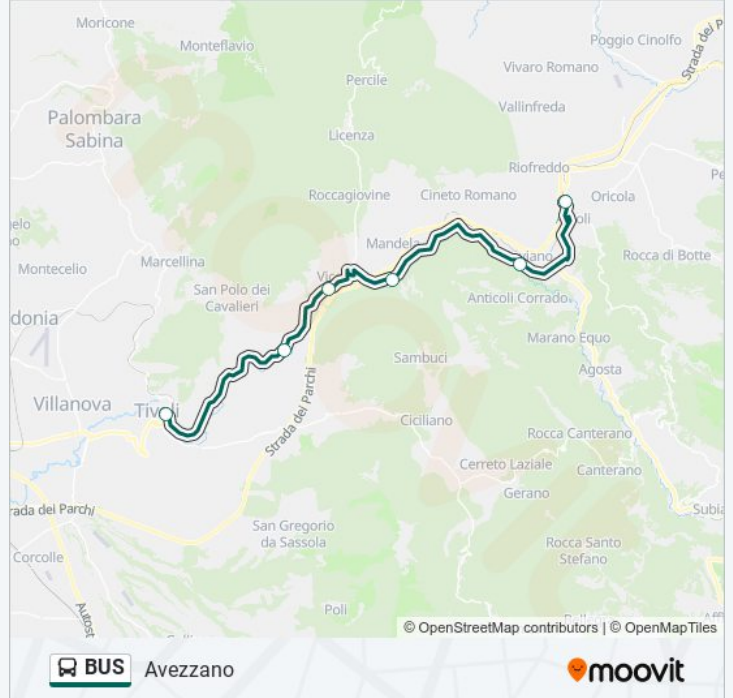

Direzione: Avezzano

6 fermate

[VISUALIZZA GLI ORARI DELLA LINEA](#)

Tivoli | Viale Mazzini (Stazione Fs)

Vicovaro | Castel Madama FS

Vicovaro | Via Tiburtina Via Piana

Valle Dell'Aniene - Mandela - Sambuci FS (Piazzale Stazione)

Roviano | Via Anticoli Via Tiburtina

Tiburtina , Stazione Di Arsoli

Orari della linea bus BUS

Orari di partenza verso Avezzano:

lunedì	23:15
martedì	23:15
mercoledì	23:15
giovedì	23:15
venerdì	23:15
sabato	23:15
domenica	23:15

Informazioni sulla linea bus BUS

Direzione: Avezzano

Fermate: 6

Durata del tragitto: 38 min

La linea in sintesi:

Direzione: Carsoli

5 fermate

[VISUALIZZA GLI ORARI DELLA LINEA](#)

Tivoli | Viale Mazzini (Stazione Fs)

Vicovaro | Castel Madama FS

Valle Dell'Aniene - Mandela - Sambuci FS (Piazzale Stazione)

Roviano | Via Anticoli Via Tiburtina

Tiburtina , Stazione Di Arsoli

Orari della linea bus BUS