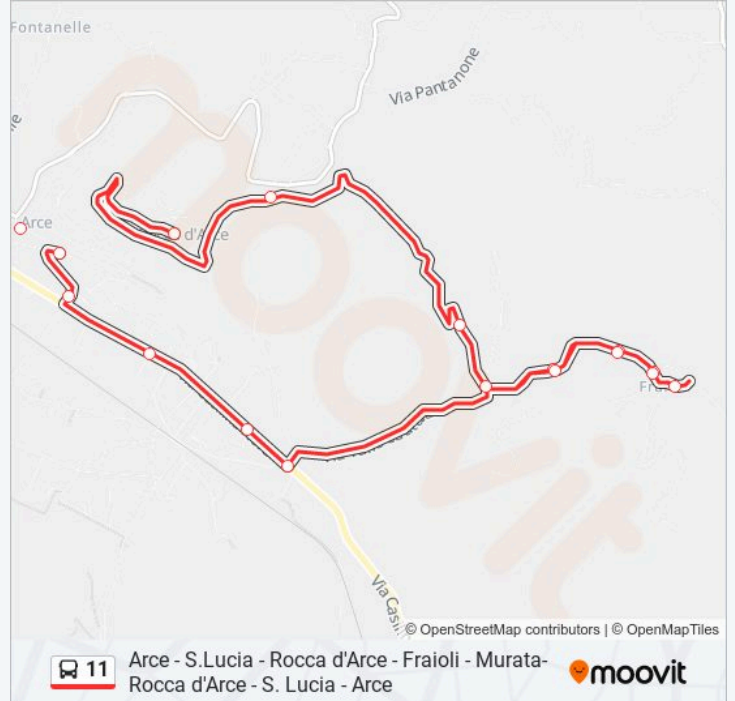

**Direzione: Fraioli**

5 fermate

[VISUALIZZA GLI ORARI DELLA LINEA](#)

Arce | Via Marconi Via Casilina (Scuola)

Casilina I

Casilina/S. Antonio

Arce | Via Casilina Via Fraioli

Fraioli Centro

**Orari della linea bus 11**

Orari di partenza verso Rocca D'Arce Piazza:

lunedì	14:20
martedì	14:20
mercoledì	14:20
giovedì	14:20
venerdì	14:20
sabato	14:20
domenica	Non in Servizio

**Informazioni sulla linea bus 11**

**Direzione:** Rocca D'Arce Piazza

**Fermate:** 16

**Durata del tragitto:** 15 min

**La linea in sintesi:**

Orari, mappe e fermate della linea bus 11 disponibili in un PDF su [moovitapp.com](https://moovitapp.com). Usa App Moovit per ottenere tempi di attesa reali, orari di tutte le altre linee o indicazioni passo-passo per muoverti con i mezzi pubblici a Roma e Lazio.