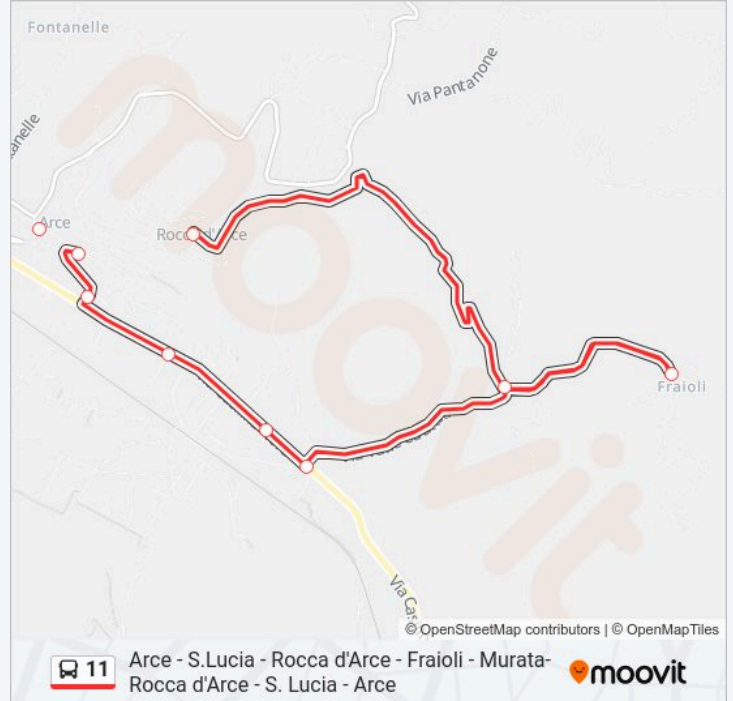

**Direzione: Fraioli**

5 fermate

[VISUALIZZA GLI ORARI DELLA LINEA](#)

Arce | Via Marconi Via Casilina (Scuola)

Casilina I

Casilina/S. Antonio

Arce | Via Casilina Via Fraioli

Fraioli Centro

Arce | Via Casilina Via Fraioli

Fraioli Centro

Valle Cautara / Fraioli Casilina

Rocca D'Arce Piazza

### Orari della linea bus 11

Orari di partenza verso Rocca D'Arce - Piazza:

lunedì	07:55 - 11:40
martedì	07:55 - 11:40
mercoledì	07:55 - 11:40
giovedì	07:55 - 11:40
venerdì	07:55 - 11:40
sabato	07:55 - 11:40
domenica	Non in Servizio

### Informazioni sulla linea bus 11

**Direzione:** Rocca D'Arce - Piazza

**Fermate:** 9

**Durata del tragitto:** 18 min

**La linea in sintesi:**

**Direzione: Rocca D'Arce Piazza**

16 fermate

[VISUALIZZA GLI ORARI DELLA LINEA](#)