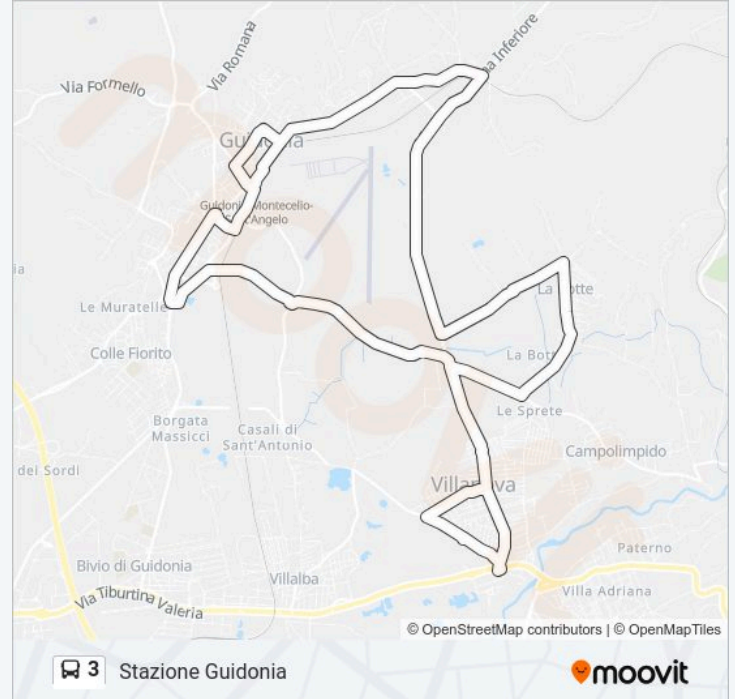

Direzione: Stazione Guidonia

59 fermate

[VISUALIZZA GLI ORARI DELLA LINEA](#)

Stazione Guidonia

Da Vinci - Aeroporto

Guidonia | Via Maddalena (Comune)

Guidonia | Via Maddalena Viale Unione

Unione - Visintini

Informazioni sulla linea bus 3

Direzione: Stazione Guidonia

Fermate: 59

Durata del tragitto: 55 min

La linea in sintesi:

Trento - Catanzaro

Trento - Bolzano

Trento - Parma

Guidonia | Via Colle Nocello, 47

Colle Nocello

Guidonia | Via Maremmana Via Colle Rosa

Maremmana - Acquapiper

Guidonia | Via Maremmana Via Gentile

Guidonia | Via Maremmana Via Ferrari

Guidonia | Via Ferrari Via Maremmana

Ferrari - Colle Spinello

Guidonia | Via Ferrari Via Gentile

Ferrari- Cimarosa

Guidonia | Via Ferrari Via Mascagni

Stazione Guidonia

Orari, mappe e fermate della linea bus 3 disponibili in un PDF su [moovitapp.com](https://www.moovitapp.com). Usa App Moovit per ottenere tempi di attesa reali, orari di tutte le altre linee o indicazioni passo-passo per muoverti con i mezzi pubblici a Roma e Lazio.