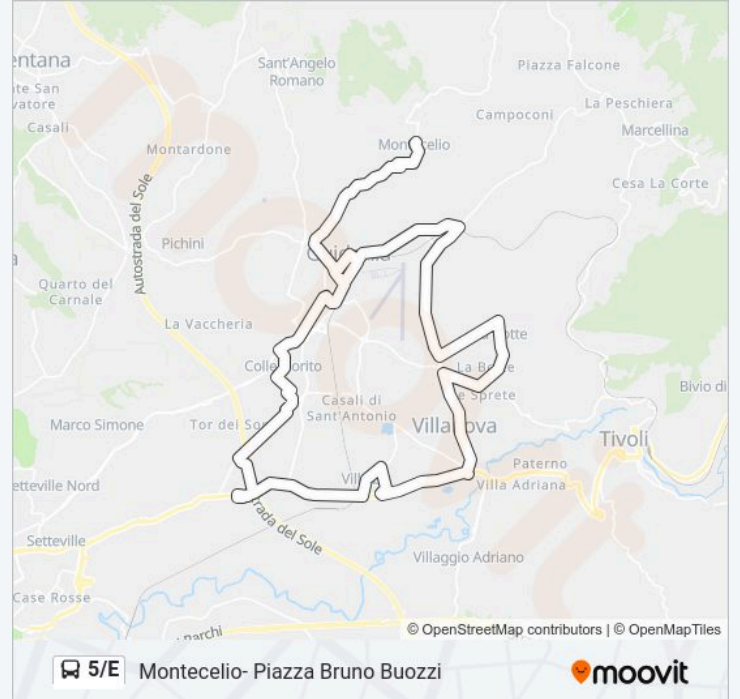

La linea bus 5/E Montecelio- Piazza Bruno Buozzi ha una destinazione. Durante la settimana è operativa:

(1) Montecelio- Piazza Bruno Buozzi: 08:35

Usa Moovit per trovare le fermate della linea bus 5/E più vicine a te e scoprire quando passerà il prossimo mezzo della linea bus 5/E

Guidonia | Via Colle Nocello, 47

Colle Nocello

Guidonia | Via Maremmana Via Colle Rosa

Maremmana - Acquapiper

Guidonia | Via Maremmana Via Gentile

Guidonia | Via Maremmana Via Ferrari

Guidonia | Via Ferrari Via Maremmana

Ferrari - Colle Spinello

Guidonia | Via Ferrari Via Gentile

Ferrari- Cimarosa

Guidonia | Via Ferrari Via Mascagni

Da Vinci - Aeroporto

Guidonia | Via Maddalena (Comune)

Guidonia | Via Maddalena Viale Unione