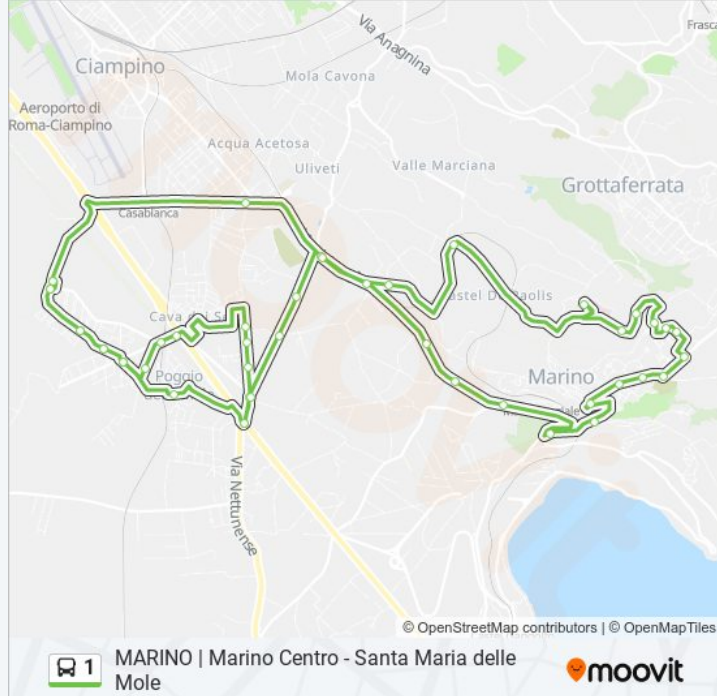

Marino Cimitero

Via Trilussa, 2a

Via Aurelio Del Gobbo, 1

Via Antonio Segni, 7

Via Pietro Nenni, 16

Via Alberico Da Barbiano, 5

Via Alberico Da Barbiano, 13

Via Degli Scozzesi (Ini)

Rotonda Castel De Paolis

Pantanella

Ciampino | Sassone FS

Acqua Acetosa FS (Fermata Cotral Via Dei Laghi
Distr. Q8 Alt. Incrocio)

Via Capanne Di Marino

Via P. Maroncelli/Capanne Di Marino

Via P. Maroncelli

Via S. Pellico, 57

Marino | Piazza Togliatti

Via Martiri Di Belfiore

Frattochie

Direzione: Marino Centro-Ini

34 fermate

[VISUALIZZA GLI ORARI DELLA LINEA](#)

Via Capanne Di Marino

Via P. Maroncelli/Capanne Di Marino