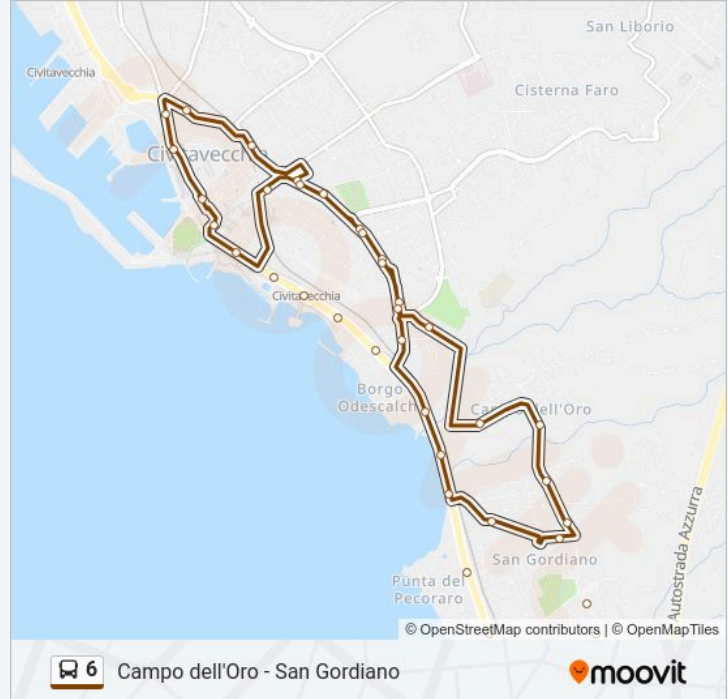

Via Libeccio

Via Maestrale

P.le Fior Di Loto

P.le Cinciari

V.le Baccelli, 83

L.go Don Vignanelli

Via Dei Platani

Lazio - Veneto

Lazio - Lombardia

Lazio - Don Minzoni

P.le Tombolelli

Baccelli - Morandi

Civitavecchia | Viale Baccelli Via Arno

V.le Baccelli, 81

Civitavecchia | Viale Baccelli Viale Etruria

Baccelli - Antonini

Civitavecchia | Via Roma

Parcheggio Isonzo

Civitavecchia | Via XVI Settembre (Porto)

P.za Calamatta

Orari, mappe e fermate della linea bus 6 disponibili in un PDF su moovitapp.com. Usa App Moovit per ottenere tempi di attesa reali, orari di tutte le altre linee o indicazioni passo-passo per muoverti con i mezzi pubblici a Rome and Lazio.

© 2025 Moovit - Tutti i diritti riservati