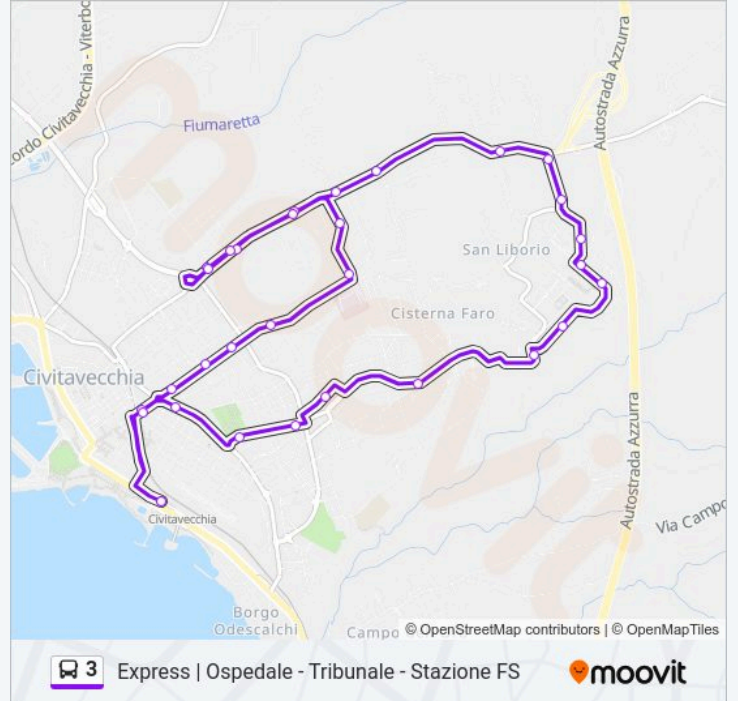

Informazioni sulla linea bus 3

Direzione: Civitavecchia FS

Fermate: 31

Durata del tragitto: 27 min

La linea in sintesi:

Terme Di Traiano - S. Costanza

Via Terme Di Traiano, 91

Via Berlinguer

Ospedale

Europa - Villotti

Matteotti - Cervi

Matteotti - Gobetti

Matteotti - Etruria

C.so Centocelle

Civitavecchia FS

Orari, mappe e fermate della linea bus 3 disponibili in un PDF su moovitapp.com. Usa App Moovit per ottenere tempi di attesa reali, orari di tutte le altre linee o indicazioni passo-passo per muoverti con i mezzi pubblici a Rome and Lazio.

© 2025 Moovit - Tutti i diritti riservati