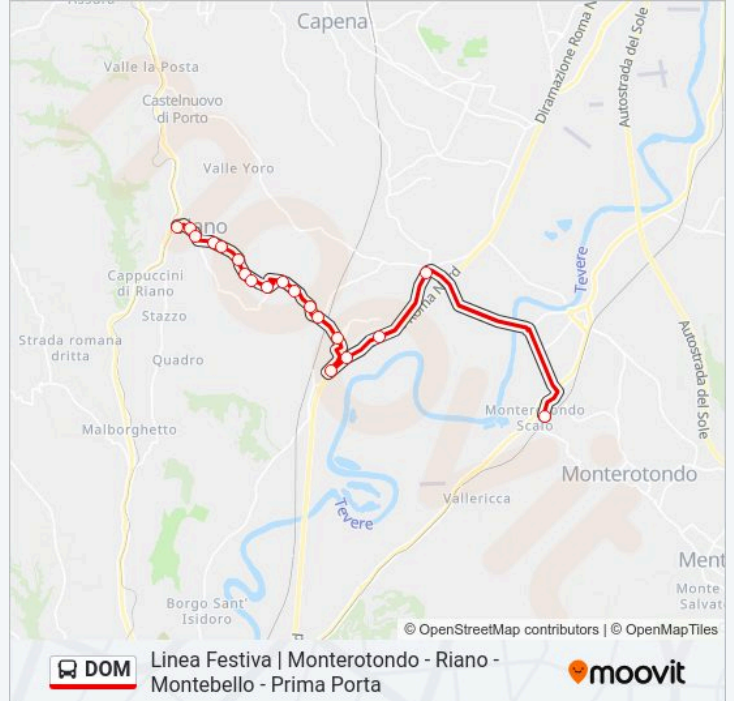

Direzione: Monterotondo FS

19 fermate

[VISUALIZZA GLI ORARI DELLA LINEA](#)

- Riano | Via Rianese Via Flaminia
- Riano | Via Rianese Via Leopardi
- Riano | Via Rianese Via Repubblica
- Rianese - Monte Marino
- Riano | Via Rianese Str. Vecchia
- Dante - Pontaccio
- Riano | Via Dante Str. Vecchia
- Riano | Via Dante Via Da Riano
- Riano | Via Dante (Comune)
- Riano | Via Vigna Piano Via Bertini
- Via Vigna Del Piano, 45
- Riano | Via Vigna Piano Via Valle Braccia
- Riano | Via Rianese Via Piana Perina
- Riano | Via Rianese (Monte Perazzo)
- Roma | Via Tiberina Via Rianese
- Roma | Via Tiberina 106
- Riano | Via Tiberina (Km 11)
- Castelnuovo Porto | Via Tiberina Via Montefiore
- Monterotondo FS

Informazioni sulla linea bus DOM

Direzione: Monterotondo FS

Fermate: 19

Durata del tragitto: 31 min

La linea in sintesi:

Direzione: Riano - P.za Gran Sasso

19 fermate

[VISUALIZZA GLI ORARI DELLA LINEA](#)

Informazioni sulla linea bus DOM

Direzione: Riano - P.za Gran Sasso

Fermate: 19

Durata del tragitto: 30 min

La linea in sintesi:

Riano | Via Rianese (Monte Perazzo)

Direzione: Stazione Prima Porta

20 fermate

Informazioni sulla linea bus DOM

Direzione: Tiberina - Rianese

Fermate: 5

Durata del tragitto: 15 min

La linea in sintesi:

Orari, mappe e fermate della linea bus DOM disponibili in un PDF su moovitapp.com. Usa App Moovit per ottenere tempi di attesa reali, orari di tutte le altre linee o indicazioni passo-passo per muoverti con i mezzi pubblici a Roma e Lazio.