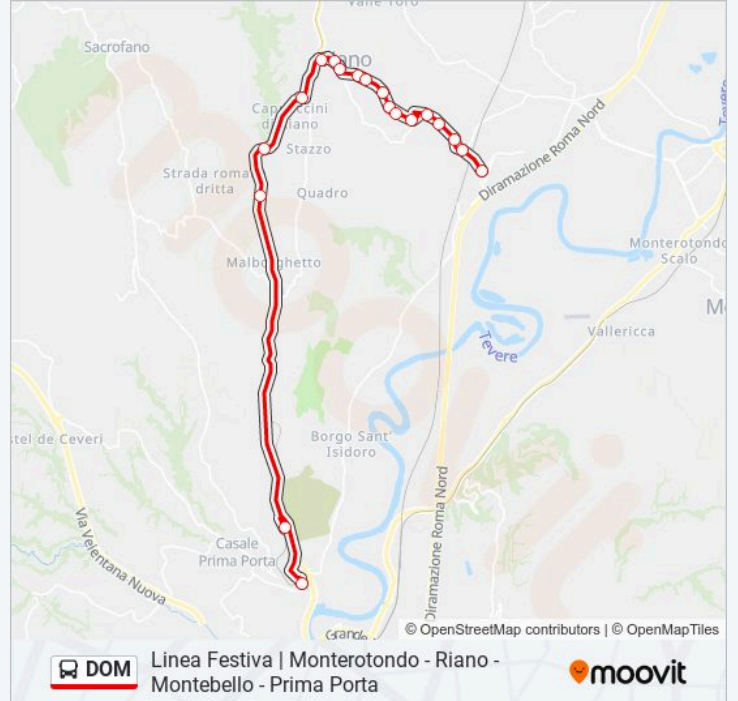

Informazioni sulla linea bus DOM

Direzione: Riano - P.za Gran Sasso

Fermate: 19

Durata del tragitto: 30 min

La linea in sintesi:

Riano | Via Rianese (Monte Perazzo)

Direzione: Stazione Prima Porta

20 fermate

[VISUALIZZA GLI ORARI DELLA LINEA](#)

Riano | Via Tiberina Via Rianese

Riano | Via Rianese (Monte Perazzo)

Riano | Via Rianese Via Piana Perina

Riano | Via Vigna Piano Via Valle Braccia

Via Vigna Piano, 42

Riano | Via Vigna Piano Via Bertini

Via Dante (Comune)

Dante - Da Riano

Dante - Str. Vecchia

Dante - Pontaccio

Rianese - Str. Vecchia

Rianese - Monte Marino

Riano | Via Rianese Via Repubblica