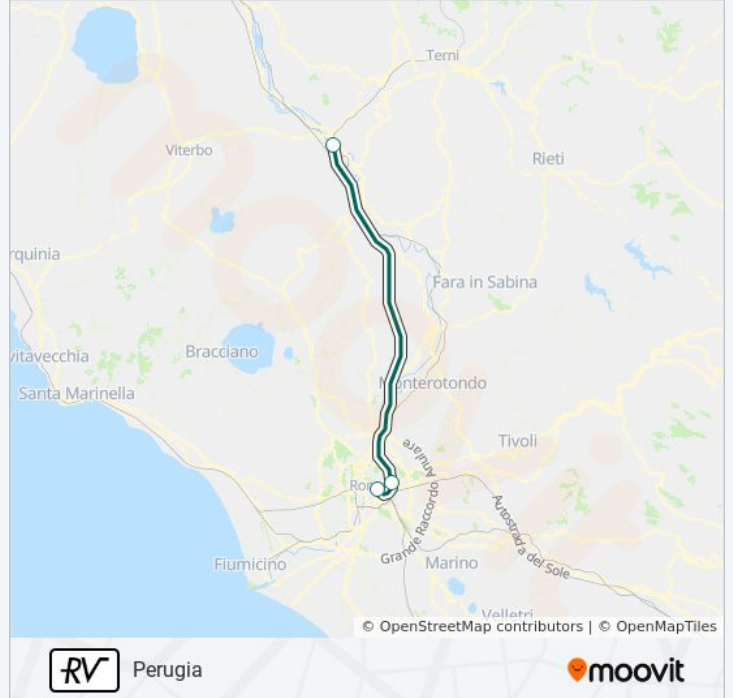

Informazioni sulla linea treno RV**Direzione:** Ancona**Fermate:** 3**Durata del tragitto:** 41 min**La linea in sintesi:**

Direzione: Foligno

3 fermate

[VISUALIZZA GLI ORARI DELLA LINEA](#)

Roma Termini (Binari Est)

Informazioni sulla linea treno RV

Direzione: Foligno

Fermate: 3

Durata del tragitto: 44 min

La linea in sintesi:

Direzione: Perugia

3 fermate

[VISUALIZZA GLI ORARI DELLA LINEA](#)

Roma Termini

Roma Tiburtina

Orte

Orari della linea treno RV

Orari di partenza verso Perugia:

lunedì	08:02 - 19:02
martedì	08:02 - 19:02
mercoledì	08:02 - 19:02
giovedì	08:02 - 19:02
venerdì	08:02 - 19:02
sabato	08:02 - 14:28
domenica	08:15 - 18:00

Informazioni sulla linea treno RV

Direzione: Perugia

Fermate: 3

Durata del tragitto: 42 min

La linea in sintesi:

Direzione: Roma Termini

3 fermate

[VISUALIZZA GLI ORARI DELLA LINEA](#)