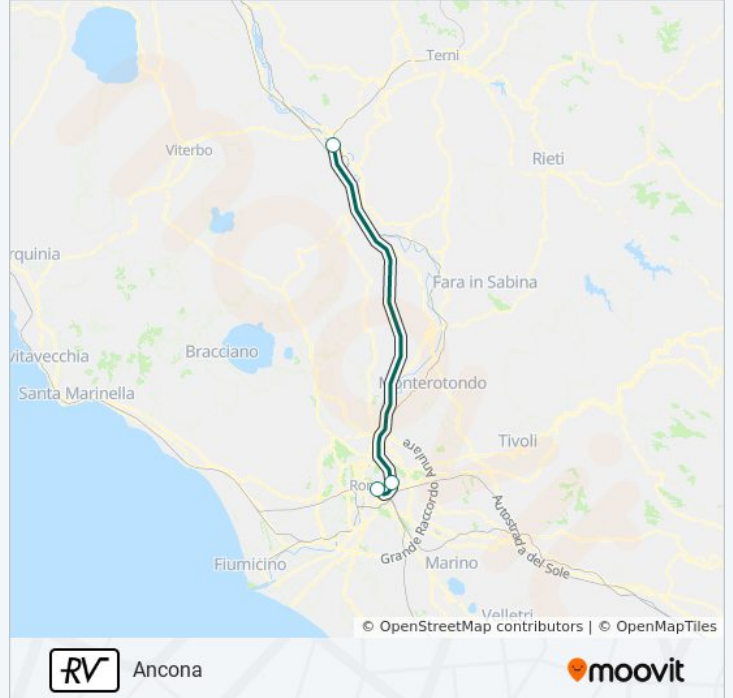

Usa Moovit per trovare le fermate della linea treno RV più vicine a te e scoprire quando passerà il prossimo mezzo della linea treno RV

Direzione: Ancona

3 fermate

[VISUALIZZA GLI ORARI DELLA LINEA](#)

Roma Termini

Roma Tiburtina

Orte

Orari della linea treno RV

Orari di partenza verso Ancona:

lunedì	05:52 - 18:32
martedì	05:52 - 18:32
mercoledì	05:52 - 18:32
giovedì	05:52 - 18:32
venerdì	05:52 - 18:32
sabato	05:52 - 18:32
domenica	05:52 - 18:55

Informazioni sulla linea treno RV**Direzione:** Ancona**Fermate:** 3**Durata del tragitto:** 41 min**La linea in sintesi:**

Direzione: Foligno

3 fermate

[VISUALIZZA GLI ORARI DELLA LINEA](#)

Roma Termini (Binari Est)

Informazioni sulla linea treno RV

Direzione: Foligno

Fermate: 3

Durata del tragitto: 44 min

La linea in sintesi:

Direzione: Perugia

3 fermate

[VISUALIZZA GLI ORARI DELLA LINEA](#)