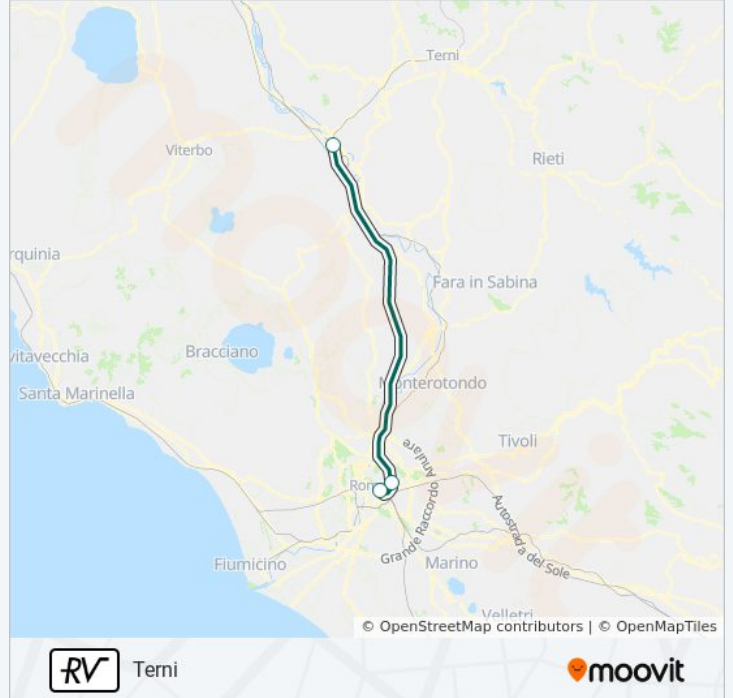

Informazioni sulla linea treno RV

Direzione: Foligno

Fermate: 3

Durata del tragitto: 44 min

La linea in sintesi:

Direzione: Perugia

3 fermate

[VISUALIZZA GLI ORARI DELLA LINEA](#)

Informazioni sulla linea treno RV

Direzione: Roma Termini

Fermate: 3

Durata del tragitto: 46 min

La linea in sintesi:

Direzione: Terni

3 fermate

[VISUALIZZA GLI ORARI DELLA LINEA](#)

Direzione: Terni

Fermate: 3

Durata del tragitto: 40 min

La linea in sintesi:

Direzione: Terontola (Via Foligno-Perugia)

3 fermate

[VISUALIZZA GLI ORARI DELLA LINEA](#)

Roma Termini

Informazioni sulla linea treno RV

Direzione: Terontola (Via Foligno-Perugia)

Fermate: 3

Durata del tragitto: 32 min

La linea in sintesi:

Orari, mappe e fermate della linea treno RV disponibili in un PDF su moovitapp.com. Usa [App Moovit](#) per ottenere tempi di attesa reali, orari di tutte le altre linee o indicazioni passo-passo per muoverti con i mezzi pubblici a Roma e Lazio.