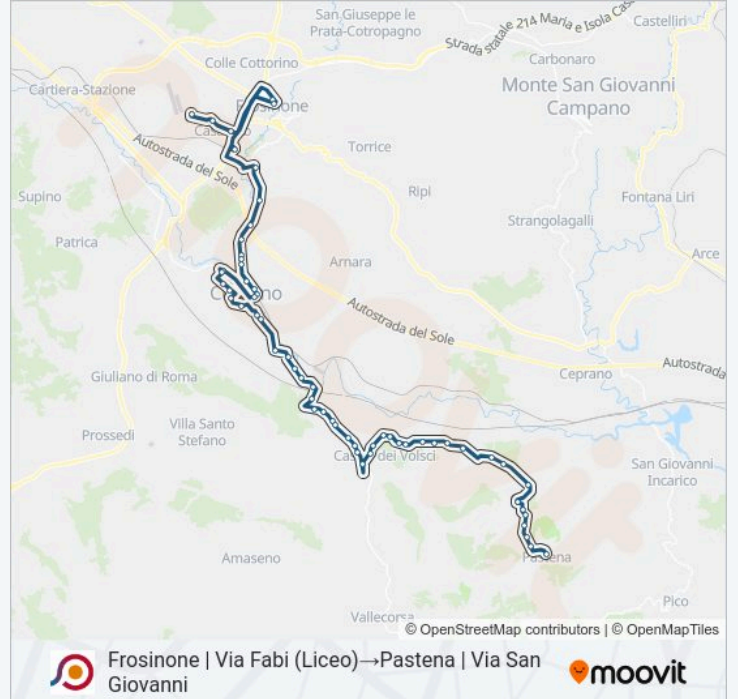

Ceccano | Via Anime Sante Viale Fabrateria

Ceccano | Viale Fabrateria Via Anime Sante

Ceccano | Viale Fabrateria (Liceo)

Ceccano | Via Peschieta Viale Fabrateria

Ceccano | Via Matteotti Via Pastore

Ceccano | Via Madonna Della Pace

Ceccano | Via Gaeta (Istituti)

Ceccano | Via Gaeta Via Madonna Grazie

Ceccano | Via Gaeta Via Valle

Ceccano | I Masi

Ceccano | Colapietro

Ceccano | Via Gaeta Via Maiura

Ceccano | Pisciareello

Ceccano | Via Gaeta (Km 15)

Castro | San Sosio

Castro | Via Ceccano Via Gerani

Castro | Via Ceccano Contrada S. Sosio

Castro | Via Ceccano Via Rose

Castro | Via Ceccano Contrada Flagellano

Castro | Via Ceccano Contrada Frasso

Castro | Via Ceccano (Km 18)

Castro | Contrada Fosso

Castro | Cimitero

Castro | Campo Sportivo

Castro | Madonna Del Piano

Castro | Via Grotte

Castro | Contrada Pozzotello

Castro | Contrada Selvotta

Castro | Contrada Collenuovo

Castro | Contrada Collevento

Castro | Contrada Collepece

Castro | Via Pastena (Km 4)