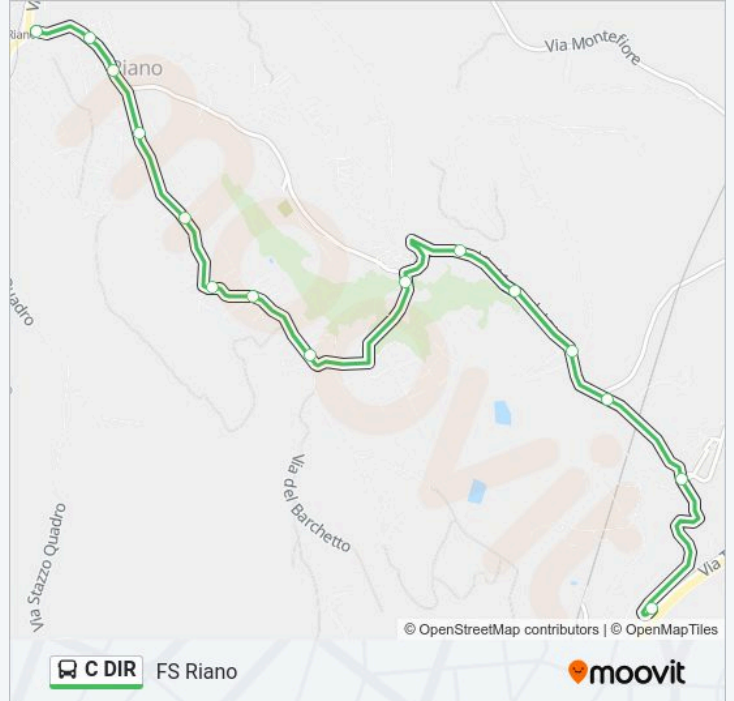

La linea bus C DIR (FS Riano) ha 2 percorsi. Durante la settimana è operativa:

(1) FS Riano: 15:30(2) Tiberina - Rianese: 15:50

Usa Moovit per trovare le fermate della linea bus C DIR più vicine a te e scoprire quando passerà il prossimo mezzo della linea bus C DIR

#### Direzione: FS Riano

15 fermate

[VISUALIZZA GLI ORARI DELLA LINEA](#)

Riano | Via Tiberina Via Rianese  
Riano | Via Rianese (Monte Perazzo)  
Riano | Via Rianese Via Piana Perina  
Riano | Via Vigna Piano Via Valle Braccia  
Via Vigna Piano, 42  
Riano | Via Vigna Piano Via Bertini  
L.go Monte Chiara (Comune)  
Parigi - Gianni  
Parigi - Cavone  
Viale Parigi, 141  
Viale Parigi, 101  
Parigi - Cavone  
Riano | Via Rianese Via Repubblica  
Riano | Via Rianese Via Leopardi  
Riano | Via Rianese Via Flaminia

#### Informazioni sulla linea bus C DIR

**Direzione:** FS Riano

**Fermate:** 15

**Durata del tragitto:** 19 min

**La linea in sintesi:**

### Direzione: Tiberina - Rianese

21 fermate

[VISUALIZZA GLI ORARI DELLA LINEA](#)

Riano | Via Rianese Via Flaminia

Riano | Via Rianese Via Leopardi

Riano | Via Rianese Via Repubblica

Rianese - Monte Marino