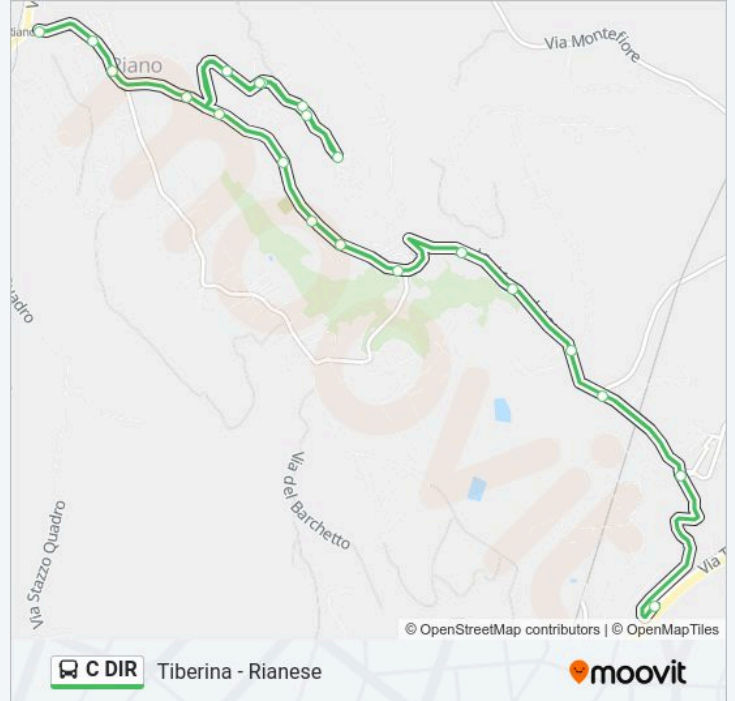

Riano | Via Rianese Via Piana Perina

Riano | Via Rianese (Monte Perazzo)

Roma | Via Tiberina Via Rianese

Orari, mappe e fermate della linea bus C DIR disponibili in un PDF su moovitapp.com. Usa App Moovit per ottenere tempi di attesa reali, orari di tutte le altre linee o indicazioni passo-passo per muoverti con i mezzi pubblici a Roma e Lazio.

© 2024 Moovit - Tutti i diritti riservati