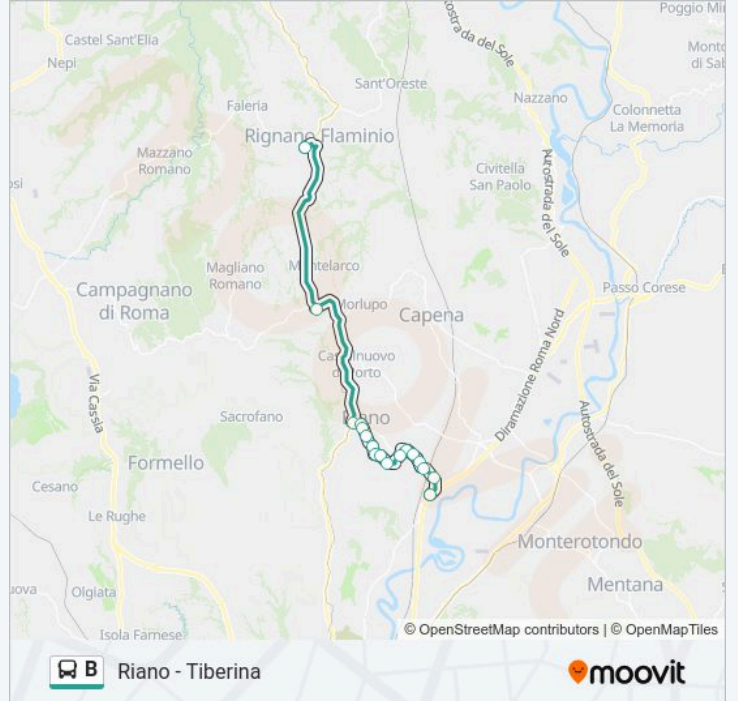

Riano - Tiberina

Scarica L'App

La linea bus B (Riano - Tiberina) ha 2 percorsi. Durante la settimana è operativa:

(1) Riano - Tiberina: 14:10(2) Rignano Flaminio - Iis. " P.L. Nervi": 13:20

Usa Moovit per trovare le fermate della linea bus B più vicine a te e scoprire quando passerà il prossimo mezzo della linea bus B

Direzione: Riano - Tiberina

17 fermate

[VISUALIZZA GLI ORARI DELLA LINEA](#)

Rignano | Via Falisca (I.T.C.G. Nervi)
Iis Marherita Hack
Riano | Via Rianese Via Flaminia
Riano | Via Rianese Via Leopardi
Riano | Via Rianese Via Repubblica
Parigi - Cavone
Viale Parigi, 120
Viale Parigi, 146
Parigi - Cavone
Parigi - Gianni
L.go Monte Chiara (Comune)
Riano | Via Vigna Piano Via Bertini
Via Vigna Del Piano, 45
Riano | Via Vigna Piano Via Valle Braccia
Riano | Via Rianese Via Piana Perina
Riano | Via Rianese (Monte Perazzo)
Roma | Via Tiberina Via Rianese

Orari della linea bus B

Orari di partenza verso Riano - Tiberina:

lunedì	14:10
martedì	14:10
mercoledì	14:10
giovedì	14:10
venerdì	14:10
sabato	14:10
domenica	Non in Servizio

Informazioni sulla linea bus B

Direzione: Riano - Tiberina

Fermate: 17

Durata del tragitto: 26 min

La linea in sintesi:

Direzione: Rignano Flaminio - Iis. " P.L. Nervi"

16 fermate

[VISUALIZZA GLI ORARI DELLA LINEA](#)

Riano | Via Tiberina Via Rianese