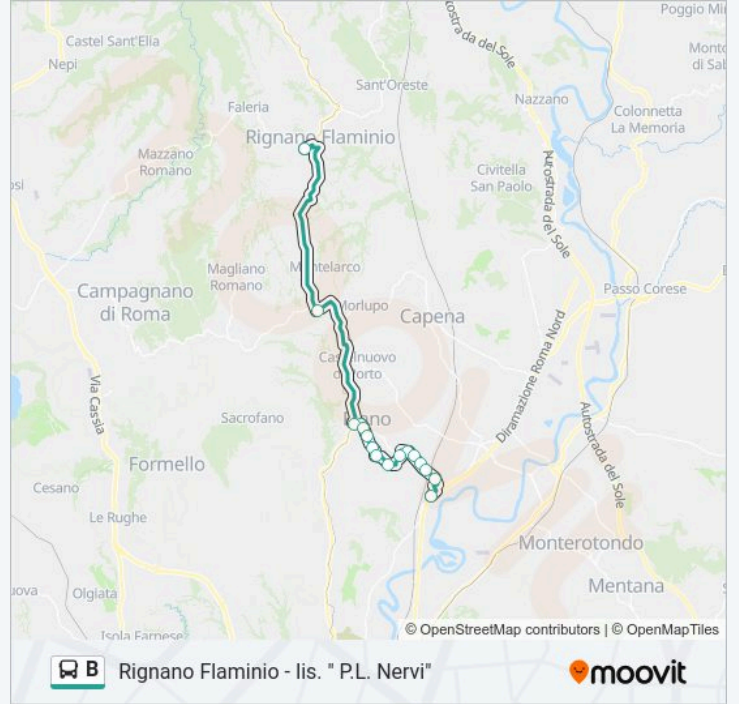

Riano - Tiberina

Scarica L'App

La linea bus B (Riano - Tiberina) ha 2 percorsi. Durante la settimana è operativa:

(1) Riano - Tiberina: 14:10(2) Rignano Flaminio - Iis. " P.L. Nervi": 13:20

Usa Moovit per trovare le fermate della linea bus B più vicine a te e scoprire quando passerà il prossimo mezzo della linea bus B

Direzione: Riano - Tiberina

17 fermate

[VISUALIZZA GLI ORARI DELLA LINEA](#)

Rignano | Via Falisca (I.T.C.G. Nervi)
Iis Marherita Hack
Riano | Via Rianese Via Flaminia
Riano | Via Rianese Via Leopardi
Riano | Via Rianese Via Repubblica
Parigi - Cavone
Viale Parigi, 120
Viale Parigi, 146
Parigi - Cavone
Parigi - Gianni
L.go Monte Chiara (Comune)
Riano | Via Vigna Piano Via Bertini
Via Vigna Del Piano, 45
Riano | Via Vigna Piano Via Valle Braccia
Riano | Via Rianese Via Piana Perina
Riano | Via Rianese (Monte Perazzo)
Roma | Via Tiberina Via Rianese

Direzione: Riano - Tiberina

Fermate: 17

Durata del tragitto: 26 min

La linea in sintesi:

Direzione: Rignano Flaminio - Iis. " P.L. Nervi"

16 fermate

[VISUALIZZA GLI ORARI DELLA LINEA](#)

Riano | Via Tiberina Via Rianese

Informazioni sulla linea bus B

Direzione: Rignano Flaminio - Iis. " P.L. Nervi"

Fermate: 16

Durata del tragitto: 26 min

La linea in sintesi:

Orari, mappe e fermate della linea bus B disponibili in un PDF su moovitapp.com. Usa App Moovit per ottenere tempi di attesa reali, orari di tutte le altre linee o indicazioni passo-passo per muoverti con i mezzi pubblici a Roma e Lazio.