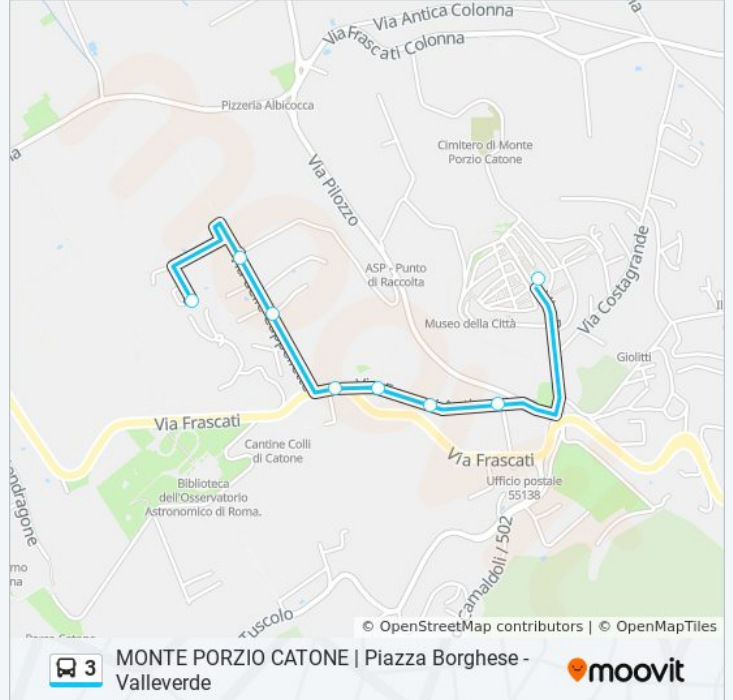

Usa Moovit per trovare le fermate della linea bus 3 più vicine a te e scoprire quando passerà il prossimo mezzo della linea bus 3

Direzione: Piazza Borghese

11 fermate

[VISUALIZZA GLI ORARI DELLA LINEA](#)

Informazioni sulla linea bus 3

Direzione: Piazza Borghese

Fermate: 11

Durata del tragitto: 7 min

La linea in sintesi:

Direzione: Valleverde (Via Sillio Italice)

8 fermate

[VISUALIZZA GLI ORARI DELLA LINEA](#)

Orari della linea bus 3

Orari di partenza verso Valleverde (Via Sillio Italice):

lunedì	07:50 - 16:05
martedì	07:50 - 16:05
mercoledì	07:50 - 16:05
giovedì	07:50 - 16:05
venerdì	07:50 - 16:05
sabato	07:50 - 16:05
domenica	Non in Servizio

Informazioni sulla linea bus 3

Direzione: Valleverde (Via Sillio Italice)

Fermate: 8

Durata del tragitto: 4 min

La linea in sintesi:

Orari, mappe e fermate della linea bus 3 disponibili in un PDF su moovitapp.com. Usa [App Moovit](#) per ottenere tempi di attesa reali, orari di tutte le altre linee o indicazioni passo-passo per muoverti con i mezzi pubblici a Roma e Lazio.