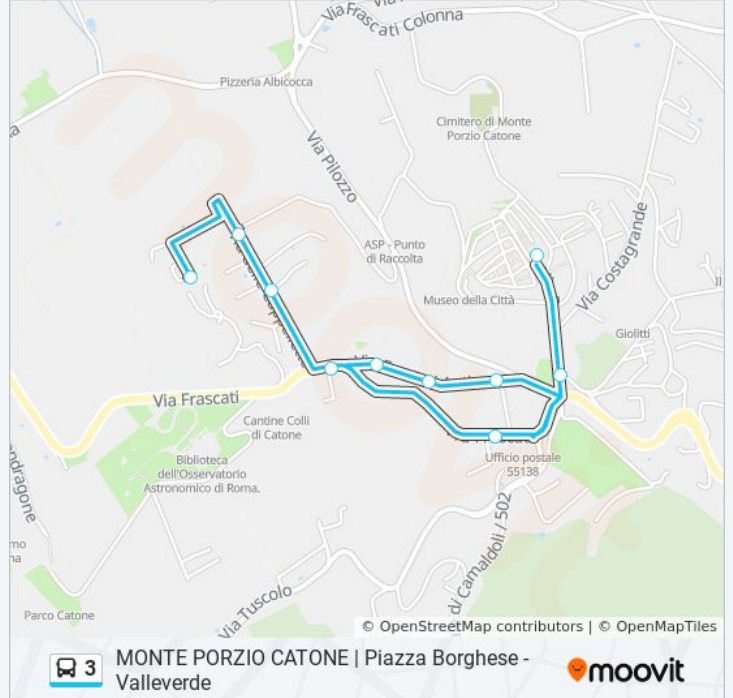

Usa Moovit per trovare le fermate della linea bus 3 più vicine a te e scoprire quando passerà il prossimo mezzo della linea bus 3

Direzione: Piazza Borghese

11 fermate

[VISUALIZZA GLI ORARI DELLA LINEA](#)

Via Silio Italico (Ex Capolinea Valleverde)

Via Delle Cappellette 51

Via Delle Cappellette, 11

Monte Porzio | Via Frascati Via Coppellette

Monte Porzio | Via Frascati Via Majorana

Via Frascati Antica, 2

Via Frascati Antica, 31f

Via Frascati Antica, 26a

Monte Porzio | Via Frascati Via Majorana

Monte Porzio | Piazza Trieste

Monte Porzio | P.za Borghese

Orari della linea bus 3

Orari di partenza verso Piazza Borghese:

lunedì	07:55 - 16:15
martedì	07:55 - 16:15
mercoledì	07:55 - 16:15
giovedì	07:55 - 16:15
venerdì	07:55 - 16:15
sabato	07:55 - 16:15
domenica	Non in Servizio

Informazioni sulla linea bus 3

Direzione: Piazza Borghese

Fermate: 11

Durata del tragitto: 7 min

La linea in sintesi:

Direzione: Valleverde (Via Sillio Italice)

8 fermate

[VISUALIZZA GLI ORARI DELLA LINEA](#)