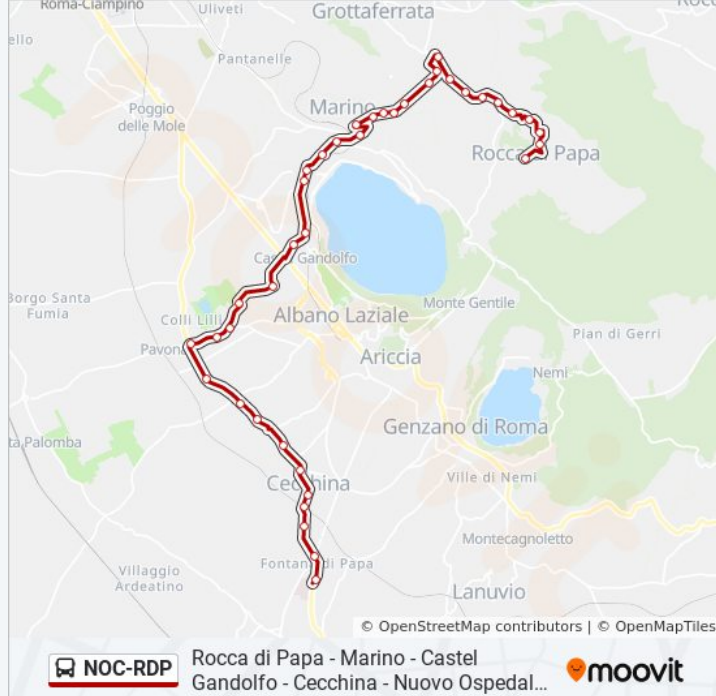

**Informazioni sulla linea bus NOC-RDP****Direzione:** Nuovo Ospedale Dei Castelli Romani**Fermate:** 40**Durata del tragitto:** 58 min**La linea in sintesi:**

Castel Gandolfo | Via Buozzi Via Piemonte

Albano | Via Nettunense Via Rufelli

Albano | Via Nettunense Via Friuli

Albano | Cecchina FS

Albano | Via Nettunense Via Molise

Albano | Via Nettunense (Fontana Di Papa)

Ariccia | Ospedale Dei Castelli

## Direzione: Rocca Di Papa

40 fermate

[VISUALIZZA GLI ORARI DELLA LINEA](#)

Ariccia | Ospedale Dei Castelli

Albano | Via Nettunense (Font. Di Papa)

Albano | Via Nettunense Via Molise

Albano | Cecchina FS

Albano | Via Nettunense Via Friuli