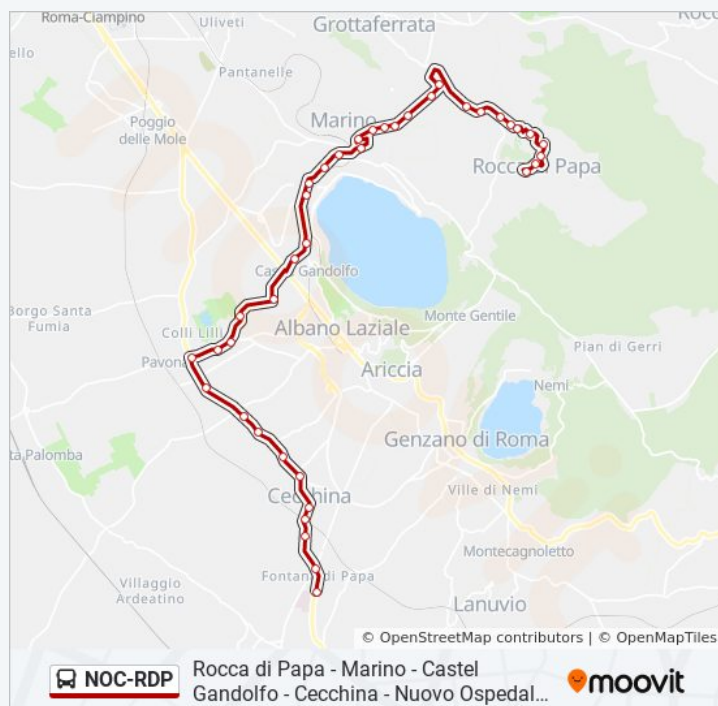

Via Frascati, 84

Piazza Della Repubblica, 12

**Fermate: 40**

**Durata del tragitto: 46 min**

**La linea in sintesi:**

Orari, mappe e fermate della linea bus NOC-RDP disponibili in un PDF su [moovitapp.com](https://moovitapp.com). Usa [App Moovit](#) per ottenere tempi di attesa reali, orari di tutte le altre linee o indicazioni passo-passo per muoverti con i mezzi pubblici a Roma e Lazio.