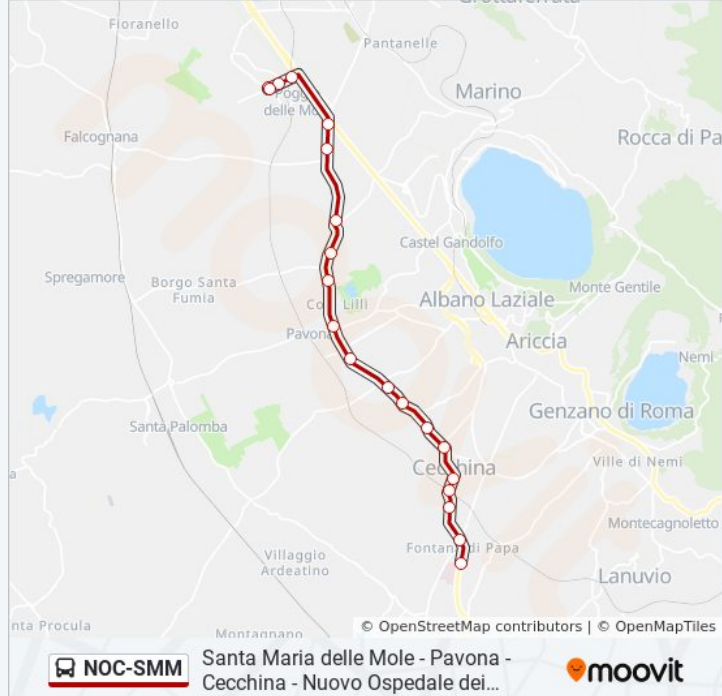

Direzione: Santa Maria Delle Mole

20 fermate

[VISUALIZZA GLI ORARI DELLA LINEA](#)

- Ariccia | Ospedale Dei Castelli
- Albano | Via Nettunense (Font. Di Papa)
- Albano | Via Nettunense Via Molise
- Albano | Cecchina FS
- Albano | Via Nettunense Via Friuli
- Albano | Via Rufelli Via Nettunense
- Ariccia | Via Nettunense Via Villafranca
- Ariccia | Via Nettunense Via Cardi
- Ariccia | Via Nettunense Via Cancelliera
- Via Nettunense, 21
- Albano | Via Nettunense Via Colonnelle
- Castel Gandolfo | Via Nettunense
- Santa Fumia (Supermercato)
- Marino | Via Nettunense Via Ceraseti
- Marino | Via Nettunense Via Amendola
- Marino | Via Nettunense Via Appia
- Marino | Santa Maria Delle Mole FS
- Marino | Viale Repubblica

Orari della linea bus NOC-SMM

Orari di partenza verso Santa Maria Delle Mole:

lunedì	09:25 - 17:10
martedì	09:25 - 17:10
mercoledì	09:25 - 17:10
giovedì	09:25 - 17:10
venerdì	09:25 - 17:10
sabato	09:25 - 17:10
domenica	11:20 - 17:00

Informazioni sulla linea bus NOC-SMM

Direzione: Santa Maria Delle Mole

Fermate: 20

Durata del tragitto: 29 min

La linea in sintesi:

Marino | Piazza Togliatti

Marino | Piazza Togliatti

Orari, mappe e fermate della linea bus NOC-SMM disponibili in un PDF su moovitapp.com. Usa [App Moovit](#) per ottenere tempi di attesa reali, orari di tutte le altre linee o indicazioni passo-passo per muoverti con i mezzi pubblici a Roma e Lazio.