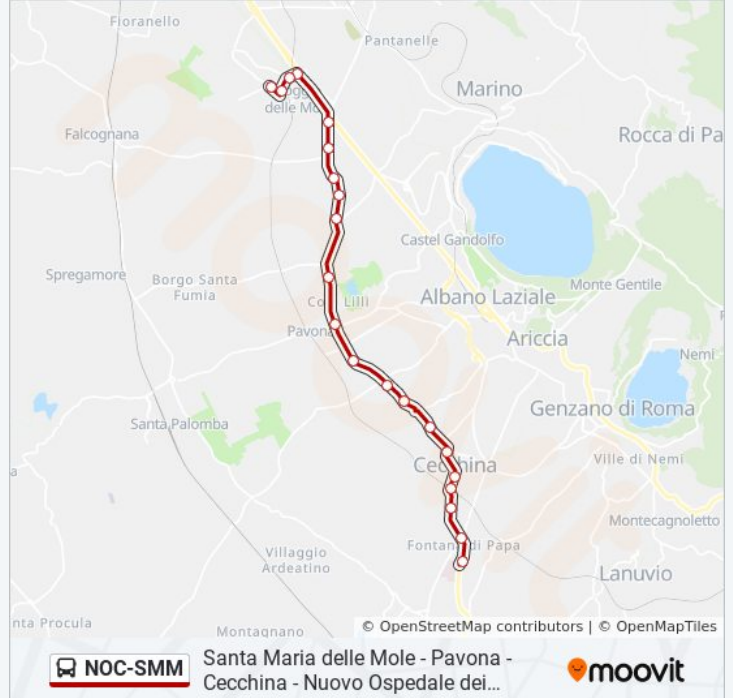

Direzione: Nuovo Ospedale Dei Castelli Romani

21 fermate

[VISUALIZZA GLI ORARI DELLA LINEA](#)

Marino | Piazza Togliatti

S. Maria D. Mole, Edmondo De Amicis, 30

Santa Maria Delle Mole FS

Marino | Santa Maria Delle Mole FS

Albano | Via Nettunense Via Friuli

Albano | Cecchina FS

Albano | Via Nettunense Via Molise

Albano | Via Nettunense (Fontana Di Papa)

Orari della linea bus NOC-SMM

Orari di partenza verso Nuovo Ospedale Dei Castelli Romani:

Direzione: Santa Maria Delle Mole

20 fermate

[VISUALIZZA GLI ORARI DELLA LINEA](#)

- Ariccia | Ospedale Dei Castelli
- Albano | Via Nettunense (Font. Di Papa)
- Albano | Via Nettunense Via Molise
- Albano | Cecchina FS
- Albano | Via Nettunense Via Friuli
- Albano | Via Rufelli Via Nettunense
- Ariccia | Via Nettunense Via Villafranca
- Ariccia | Via Nettunense Via Cardi
- Ariccia | Via Nettunense Via Cancelliera
- Via Nettunense, 21
- Albano | Via Nettunense Via Colonnelle
- Castel Gandolfo | Via Nettunense
- Santa Fumia (Supermercato)
- Marino | Via Nettunense Via Ceraseti
- Marino | Via Nettunense Via Amendola
- Marino | Via Nettunense Via Appia
- Marino | Santa Maria Delle Mole FS
- Marino | Viale Repubblica

Informazioni sulla linea bus NOC-SMM

Direzione: Santa Maria Delle Mole

Fermate: 20

Durata del tragitto: 29 min

La linea in sintesi:

Marino | Piazza Togliatti

Marino | Piazza Togliatti

Orari, mappe e fermate della linea bus NOC-SMM disponibili in un PDF su moovitapp.com. Usa [App Moovit](#) per ottenere tempi di attesa reali, orari di tutte le altre linee o indicazioni passo-passo per muoverti con i mezzi pubblici a Roma e Lazio.