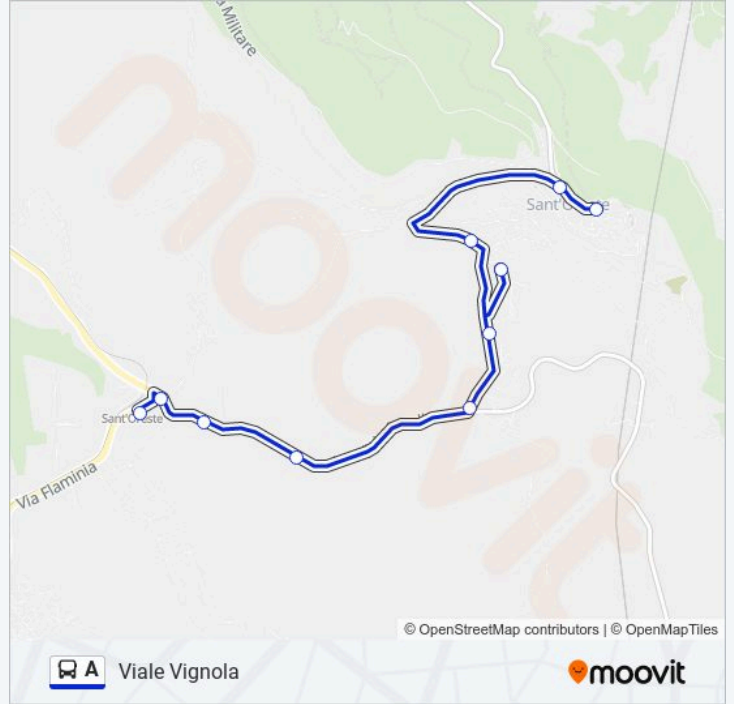

Direzione: Stazione Sant'Oreste

10 fermate

[VISUALIZZA GLI ORARI DELLA LINEA](#)

Viale Del Vignola

Piazza Italia

Cerqueto

Viale Noceto

Ponticello

Informazioni sulla linea bus A

Direzione: Stazione Sant'Oreste

Fermate: 10

Durata del tragitto: 12 min

La linea in sintesi:

Direzione: Viale Vignola

10 fermate

[VISUALIZZA GLI ORARI DELLA LINEA](#)

Piazza Italia

Viale Del Vignola

Orari della linea bus A

Orari di partenza verso Viale Vignola:

lunedì	05:55 - 21:18
martedì	05:55 - 21:18
mercoledì	05:55 - 21:18
giovedì	05:55 - 21:18
venerdì	05:55 - 21:18
sabato	05:55 - 21:18
domenica	09:49 - 17:28

Informazioni sulla linea bus A

Direzione: Viale Vignola

Fermate: 10

Durata del tragitto: 12 min

La linea in sintesi:

Orari, mappe e fermate della linea bus A disponibili in un PDF su moovitapp.com. Usa App Moovit per ottenere tempi di attesa reali, orari di tutte le altre linee o indicazioni passo-passo per muoverti con i mezzi pubblici a Roma e Lazio.