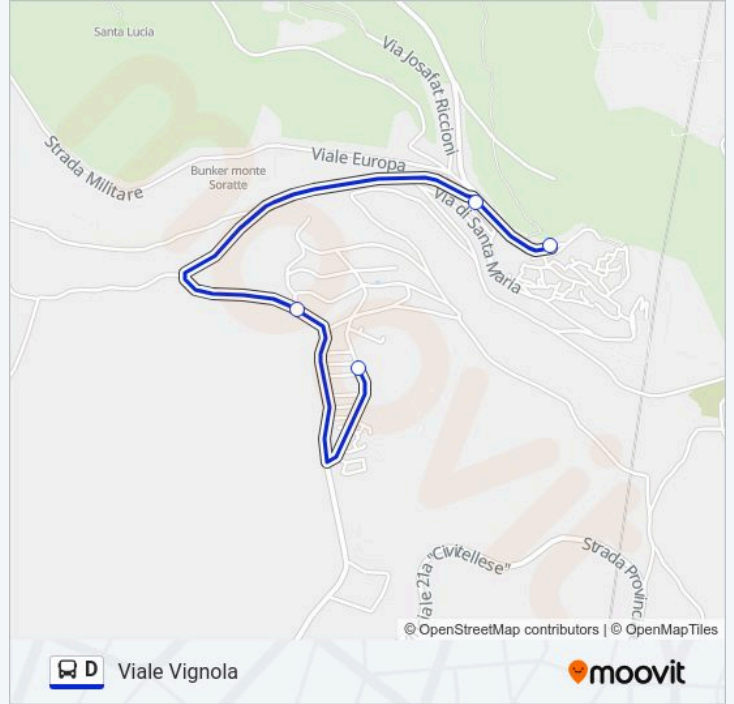

Direzione: Via Noceto

4 fermate

[VISUALIZZA GLI ORARI DELLA LINEA](#)

Viale Del Vignola

Piazza Italia

Cerqueto

Viale Noceto

Orari della linea bus D

Direzione: Via Noceto

Fermate: 4

Durata del tragitto: 3 min

La linea in sintesi:

Direzione: Viale Vignola

4 fermate

[VISUALIZZA GLI ORARI DELLA LINEA](#)

Viale Noceto

Cerqueto

Piazza Italia

Viale Del Vignola

Orari della linea bus D

Orari di partenza verso Viale Vignola:

lunedì	07:55 - 14:05
martedì	07:55 - 14:05
mercoledì	07:55 - 14:05
giovedì	07:55 - 14:05
venerdì	07:55 - 14:05
sabato	07:55 - 14:05
domenica	Non in Servizio

Informazioni sulla linea bus D

Direzione: Viale Vignola

Fermate: 4

Durata del tragitto: 3 min

La linea in sintesi:

Orari, mappe e fermate della linea bus D disponibili in un PDF su moovitapp.com. Usa App Moovit per ottenere tempi di attesa reali, orari di tutte le altre linee o indicazioni passo-passo per muoverti con i mezzi pubblici a Roma e Lazio.