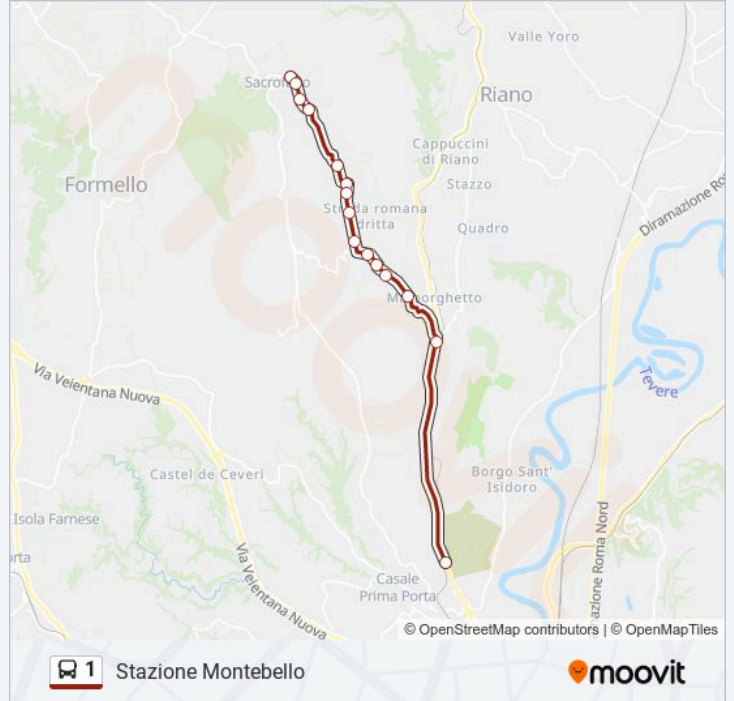

### Informazioni sulla linea bus 1

**Direzione:** Sacrofano - Piazza Serata

**Fermate:** 15

**Durata del tragitto:** 19 min

**La linea in sintesi:**

### Direzione: Stazione Montebello

15 fermate

[VISUALIZZA GLI ORARI DELLA LINEA](#)

- Sacrofano | Piazza Serata
- Sacrofano | Via Stadio Via Mille
- Sacrofano | Via Stadio Viale Roma
- Sacrofano | Santa Maria
- Sacrofano | Via Sacrofanese Via Mola
- Sacrofano | Via Sacrofanese (Guadotufo)
- Sacrofano | Via Sacrofanese Via Monte Casale
- Sacrofano | Via Sacrofanese, 2865
- Sacrofano | Via Sacrofanese Via Fratini
- Sacrofano | Via Sacrofanese Via Pineto
- Sacrofano | Via Sacrofanese Via Monte Caminetto
- Sacrofano | Via Sacrofanese Via Gerani
- Sacrofano | Via Sacrofanese Via Acacie
- Roma | Stazione Sacrofano
- Stazione Montebello (Rv)

### Orari della linea bus 1

Orari di partenza verso Stazione Montebello:

lunedì	05:50 - 20:50
martedì	05:50 - 20:50
mercoledì	05:50 - 20:50
giovedì	05:50 - 20:50
venerdì	05:50 - 20:50
sabato	05:50 - 20:50
domenica	08:15 - 19:30

### Informazioni sulla linea bus 1

**Direzione:** Stazione Montebello

**Fermate:** 15

**Durata del tragitto:** 23 min

**La linea in sintesi:**