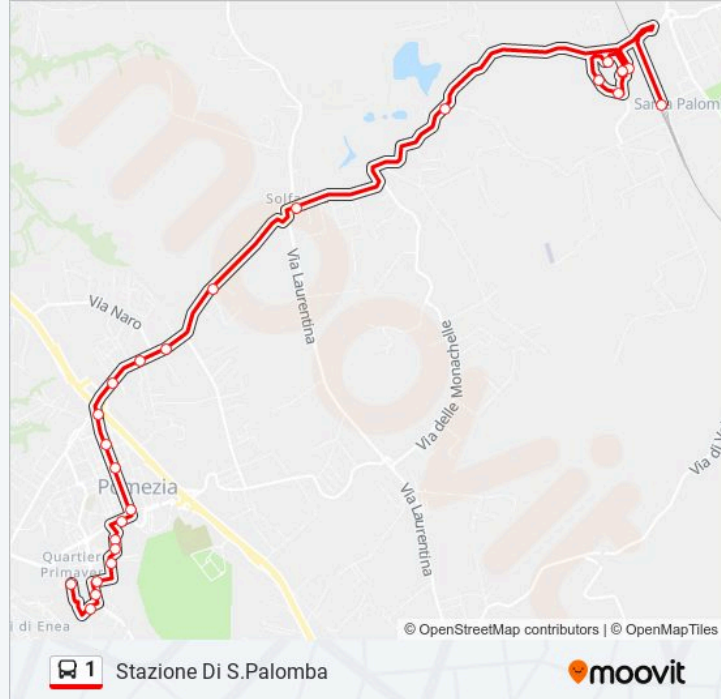

### Informazioni sulla linea bus 1

**Direzione:** Stazione Di S.Palomba

**Fermate:** 24

**Durata del tragitto:** 25 min

**La linea in sintesi:**

Arti- Civico 1

Fiorucci- Arti

Pomezia - Santa Palomba FS

**Direzione: Via D.L. Sturzo**

23 fermate

[VISUALIZZA GLI ORARI DELLA LINEA](#)

Pomezia - Santa Palomba FS

Arti- Civico 13

Arti- Civico 7

Arti- Nervi

Arti- Civico 1

### Informazioni sulla linea bus 1

**Direzione:** Via D.L. Sturzo

**Fermate:** 23

**Durata del tragitto:** 22 min

**La linea in sintesi:**

Pomezia | Via Virgilio

Pomezia | Via Fratelli Bandiera

De Gasperi Civico 4