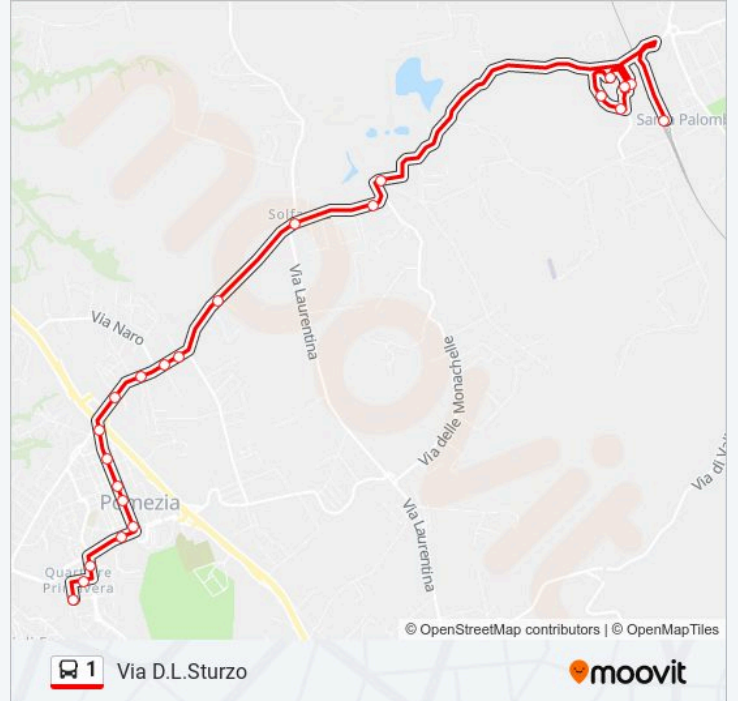

### Informazioni sulla linea bus 1

**Direzione:** Via D.L. Sturzo

**Fermate:** 23

**Durata del tragitto:** 22 min

**La linea in sintesi:**

Pomezia | Via Virgilio

Pomezia | Via Fratelli Bandiera

De Gasperi Civico 4

La Malfa- Fronte Civico 31

Pomezia | Istituto Pascal

Orari, mappe e fermate della linea bus 1 disponibili in un PDF su [moovitapp.com](https://moovitapp.com). Usa App Moovit per ottenere tempi di attesa reali, orari di tutte le altre linee o indicazioni passo-passo per muoverti con i mezzi pubblici a Roma e Lazio.