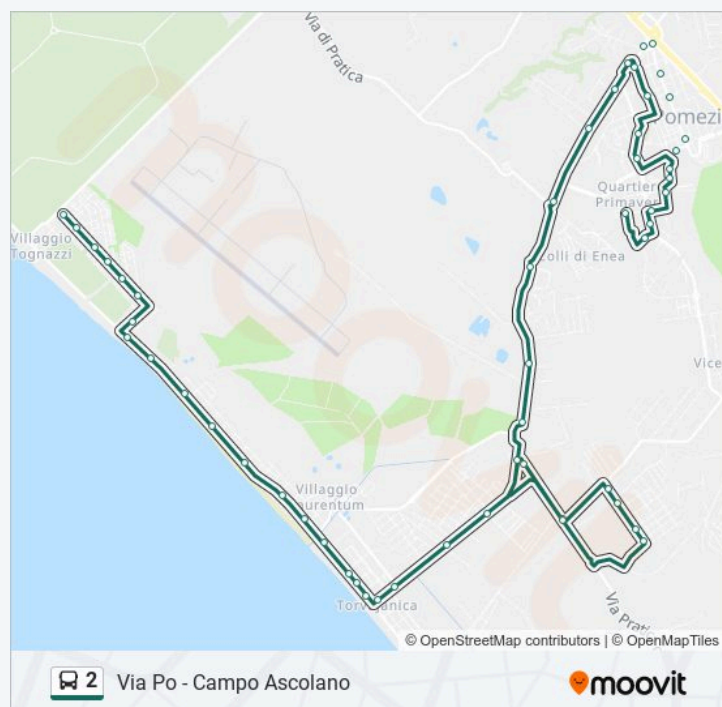

Orari della linea bus 2

Orari di partenza verso Via Po - Campo Ascolano:

lunedì	06:05 - 17:40
martedì	06:05 - 17:40
mercoledì	06:05 - 17:40
giovedì	06:05 - 17:40
venerdì	06:05 - 17:40
sabato	06:20 - 18:50
domenica	Non in Servizio

Informazioni sulla linea bus 2

Direzione: Via Po - Campo Ascolano

Fermate: 50

Durata del tragitto: 51 min

La linea in sintesi:

Pomezia | Via Roma Via Manara

Pomezia | Via Roma Via Pontina

Pomezia | Via Del Mare Via Pontina