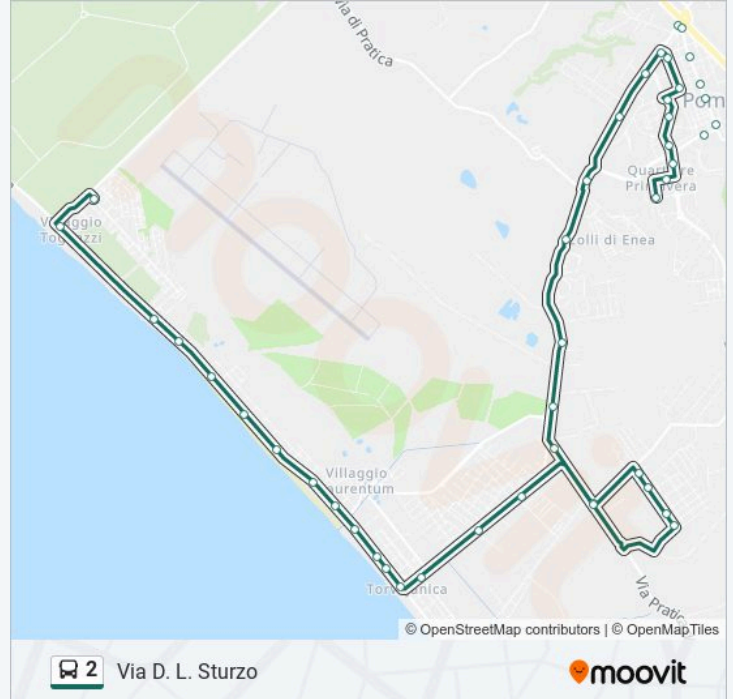

Informazioni sulla linea bus 2

Direzione: Via D. L. Sturzo

Fermate: 40

Durata del tragitto: 46 min

La linea in sintesi:

Torvaianica | Via Pratica Di M. (Torvaianica Alta)

Torvaianica | Via Campo Selva (Borgo Santa Rita)

Via Del Mare- Fronte Civico 197

Via Del Mare- Poliambulatorio

Pomezia | Via Del Mare (La Macchiozza)

Pomezia | Via Del Mare (Pratica Di M.)

Pomezia | Via Del Mare Via Calvi

Pomezia | Via Del Mare Via Matteotti

Pomezia | Via Del Mare Via Cavour

Pomezia | Via Del Mare Via Pontina

Pomezia | Via Roma Via Pontina

Pomezia | Via Roma Via Manara

Roma- Indipendenza

Pomezia | Piazza Indipendenza

Pomezia | Via Virgilio

Pomezia | Via Fratelli Bandiera

De Gasperi Civico 4

La Malfa- Fronte Civico 31

Pomezia | Istituto Pascal

Direzione: Via Po - Campo Ascolano

50 fermate

[VISUALIZZA GLI ORARI DELLA LINEA](#)

Pomezia | Istituto Pascal

Einaudi- Istituto Cavazza