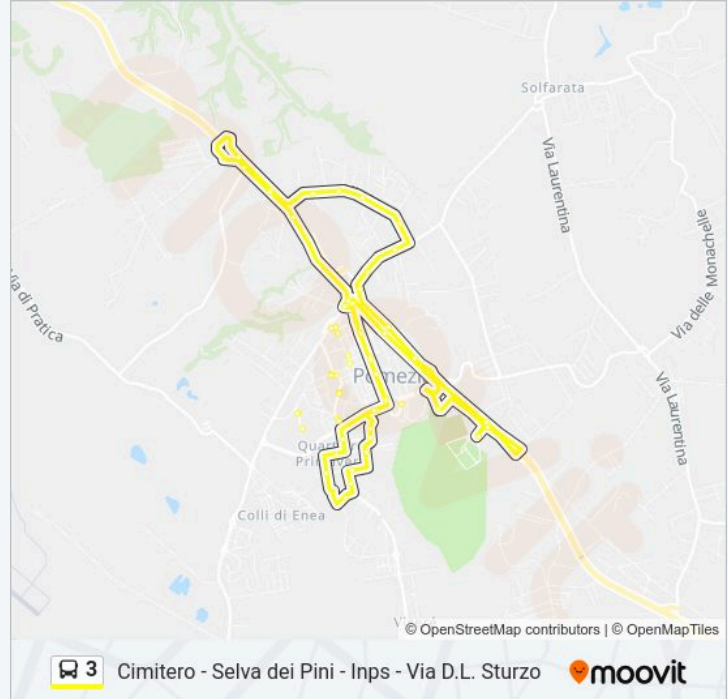

## Cimitero - Selva dei Pini - Inps - Via D.L. Sturzo

Scarica L'App

La linea bus 3 Cimitero - Selva dei Pini - Inps - Via D.L. Sturzo ha una destinazione. Durante la settimana è operativa:

(1) Cimitero - Via D. L. Sturzo: 08:20 - 09:50

### Informazioni sulla linea bus 3

**Direzione:** Cimitero - Via D. L. Sturzo

**Fermate:** 57

**Durata del tragitto:** 41 min

**La linea in sintesi:**

Pomezia | Piazza Indipendenza

Pomezia | Via Virgilio

Pomezia | Via Cincinnato

Regioni- Varrone

Collefiorito

Regioni- Varrone

Varrone- Matteotti

Piazza San Benedetto Da Norcia

Salvo D'Acquisto- Istituto Copernico

Salvo D'Acquisto- Augusto Imperatore

De Gasperi Civico 4

La Malfa- Fronte Civico 31

Pomezia | Istituto Pascal

Orari, mappe e fermate della linea bus 3 disponibili in un PDF su [moovitapp.com](https://moovitapp.com). Usa App Moovit per ottenere tempi di attesa reali, orari di tutte le altre linee o indicazioni passo-passo per muoverti con i mezzi pubblici a Roma e Lazio.