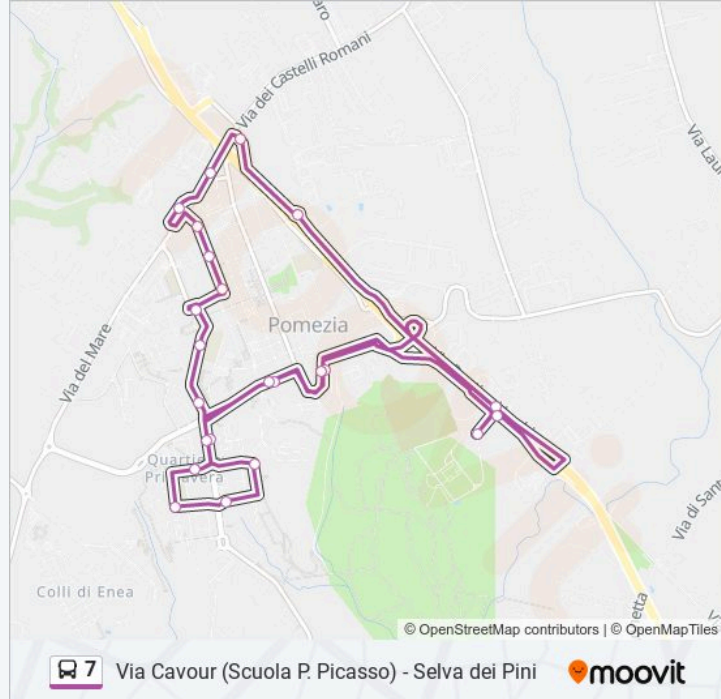

Via Cavour (Scuola P. Picasso) - Selva dei Pini

Scarica L'App

La linea bus 7 Via Cavour (Scuola P. Picasso) - Selva dei Pini ha una destinazione. Durante la settimana è operativa:

(1) Pomezia Don Sturzo: 07:35 - 13:40

- Selva Dei Pini
- Pomezia | Via Pontina (Selva Dei Pini)
- Pomezia | Via Pontina (Selva Dei Pini)
- Pomezia | Via Pontina Via Spaventa
- Pomezia | Via Pontina Via Castelli
- Pomezia | Via Del Mare Via Pontina
- Pomezia | Via Del Mare Via Cavour
- Cavour- Rattazzi
- Via Cavour (Scuola P. Picasso)
- Columella- Varrone
- Piazza San Benedetto Da Norcia
- Salvo D'Acquisto- Istituto Copernico
- Salvo D'Acquisto- Augusto Imperatore
- Pomezia | Via Fratelli Bandiera
- Pomezia | Via Cincinnato
- Selva Dei Pini
- Pomezia | Via Pontina (Selva Dei Pini)
- Pomezia | Via Pontina (Selva Dei Pini)
- Pomezia | Via Cincinnato
- Pomezia | Via Fratelli Bandiera
- De Gasperi Civico 4

Informazioni sulla linea bus 7

Direzione: Pomezia Don Sturzo

Fermate: 27

Durata del tragitto: 21 min

La linea in sintesi:

La Malfa- Fronte Civico 31

Pomezia | Istituto Pascal

Nenni- De Gasperi

Nenni- Aldo Moro

La Malfa- Fronte Civico 31

Pomezia | Istituto Pascal

Orari, mappe e fermate della linea bus 7 disponibili in un PDF su moovitapp.com. Usa App Moovit per ottenere tempi di attesa reali, orari di tutte le altre linee o indicazioni passo-passo per muoverti con i mezzi pubblici a Roma e Lazio.