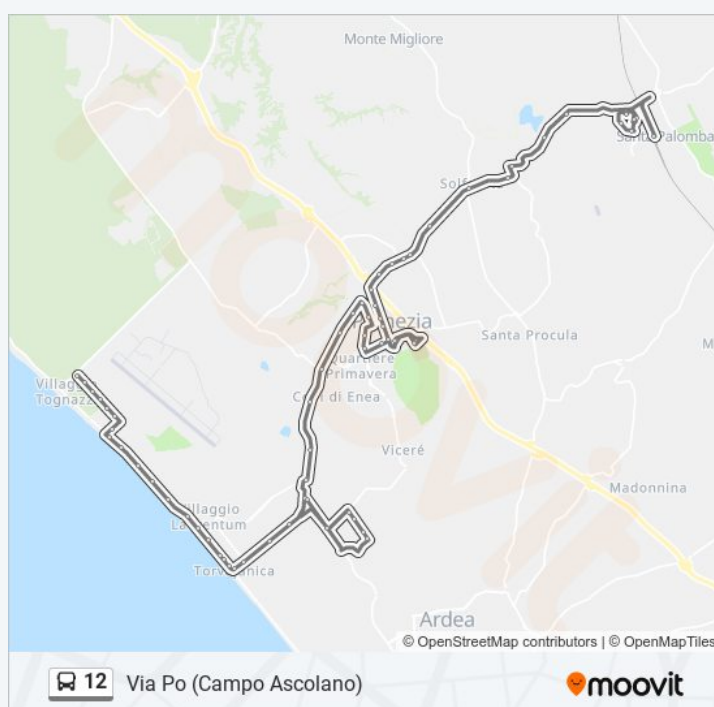

Informazioni sulla linea bus 12

Direzione: Via Po (Campo Ascolano)

Fermate: 65

Durata del tragitto: 86 min

La linea in sintesi:

Pomezia | Via Fratelli Bandiera

Salvo D'Acquisto- Augusto Imperatore

Salvo D'Acquisto- Istituto Copernico