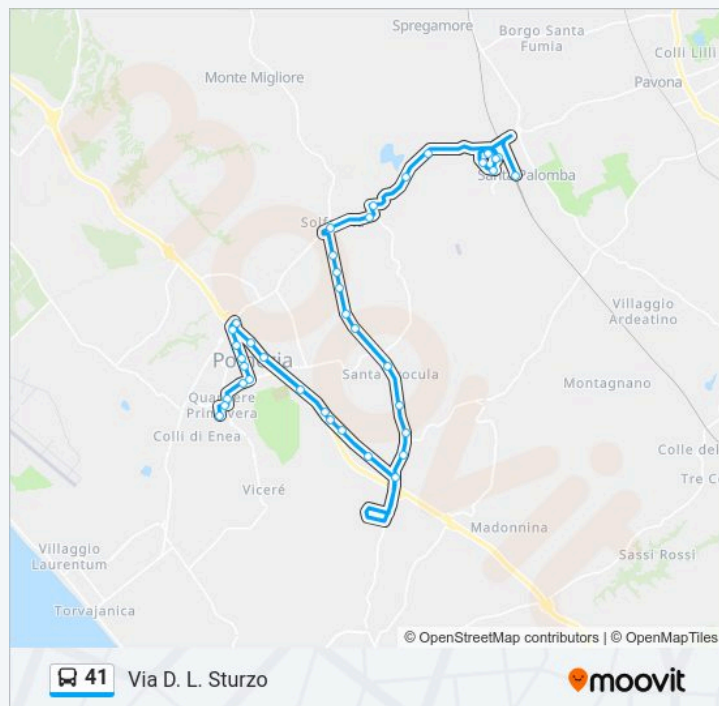

La Malfa- Fronte Civico 31

Pomezia | Istituto Pascal

Informazioni sulla linea bus 41

Direzione: Via D. L. Sturzo

Fermate: 38

Durata del tragitto: 49 min

La linea in sintesi:

Orari, mappe e fermate della linea bus 41 disponibili in un PDF su moovitapp.com. Usa App Moovit per ottenere tempi di attesa reali, orari di tutte le altre linee o indicazioni passo-passo per muoverti con i mezzi pubblici a Roma e Lazio.

© 2024 Moovit - Tutti i diritti riservati