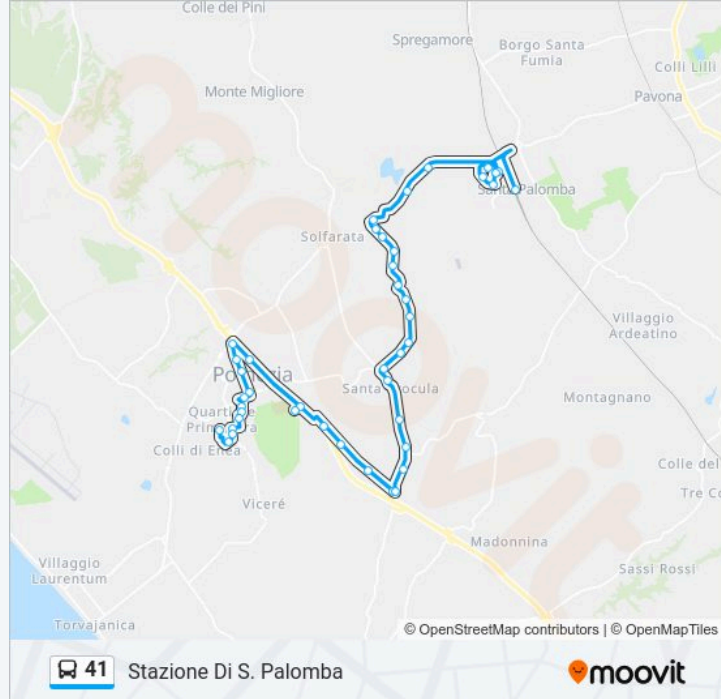

Pomezia - Santa Palomba FS

Direzione: Via D. L. Sturzo

38 fermate

[VISUALIZZA GLI ORARI DELLA LINEA](#)

Pomezia - Santa Palomba FS

Arti- Civico 13

Arti- Civico 7

Arti- Nervi

Arti- Civico 1

Fiorucci- Arti

Pomezia | Via Solfatarata Via Fosso

Orari della linea bus 41

Orari di partenza verso Via D. L. Sturzo:

lunedì	09:15 - 19:05
martedì	09:15 - 19:05
mercoledì	09:15 - 19:05
giovedì	09:15 - 19:05
venerdì	09:15 - 19:05
sabato	13:10
domenica	Non in Servizio

Pomezia | Via Solfatara Via Torre Maggiore

Pomezia | Via Solfatara Via Monachelle

Pomezia | Via Castelli Via Solfatara

Pomezia | Via Castelli Via Laurentina

Laurentina Chilometro 23

Laurentina- Meli

Laurentina- Peri