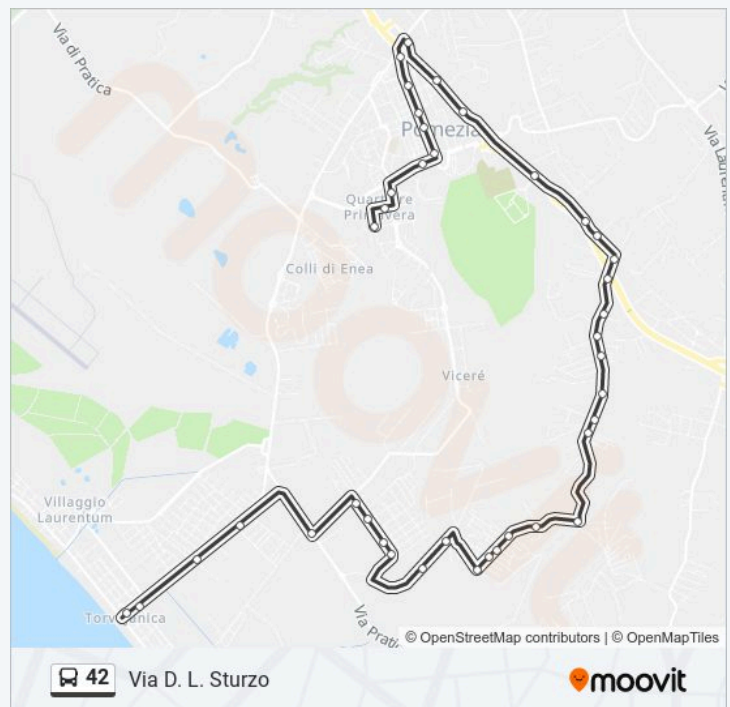

08:05 - 18:40

domenica

Non in Servizio

Informazioni sulla linea bus 42

Direzione: Via D. L. Sturzo

Fermate: 40

Durata del tragitto: 46 min

La linea in sintesi:

Pomezia | Via Fratelli Bandiera

De Gasperi Civico 4

La Malfa- Fronte Civico 31

Pomezia | Istituto Pascal

Orari, mappe e fermate della linea bus 42 disponibili in un PDF su moovitapp.com. Usa App Moovit per ottenere tempi di attesa reali, orari di tutte le altre linee o indicazioni passo-passo per muoverti con i mezzi pubblici a Roma e Lazio.