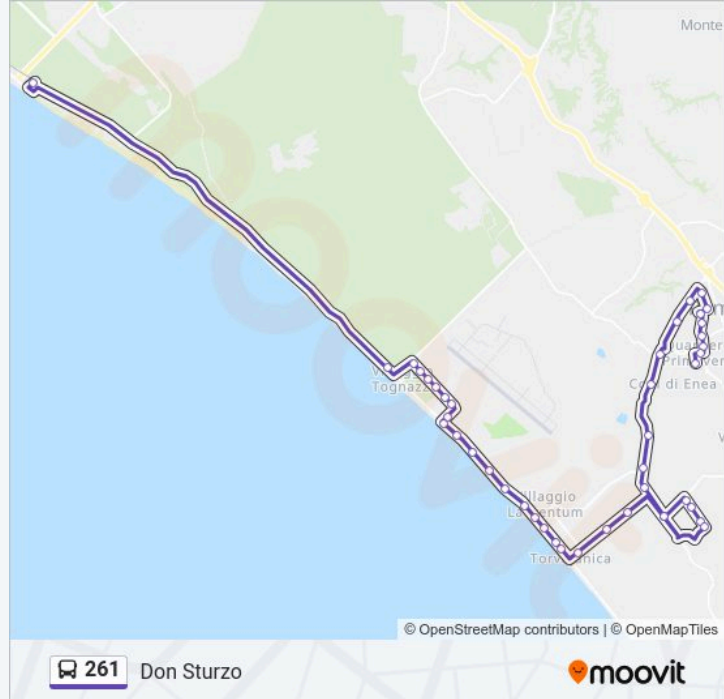

Mar Tirreno- Mar Di Bering

Mar Tirreno- Oceano Artico

Oceano Atlantico

Mar Tirreno- Civico 5

Torvaianica | Via Pratica Di M. (Torvaianica Alta)

Torvaianica | Via Campo Selva (Borgo Santa Rita)

Via Del Mare- Civico 197

Via Del Mare- Poliambulatorio

Pomezia | Via Del Mare (La Macchiozza)

Pomezia | Via Del Mare (Pratica Di M.)

Pomezia | Via Del Mare Via Calvi

Pomezia | Via Del Mare Via Matteotti

Cavour- Rattazzi

Columella- Varrone

Piazza San Benedetto Da Norcia

Salvo D'Acquisto- Istituto Copernico

Salvo D'Acquisto- Augusto Imperatore

De Gasperi Civico 4

La Malfa- Fronte Civico 31

Pomezia | Istituto Pascal

**Direzione: Ostia (Staz. C. Colombo)**