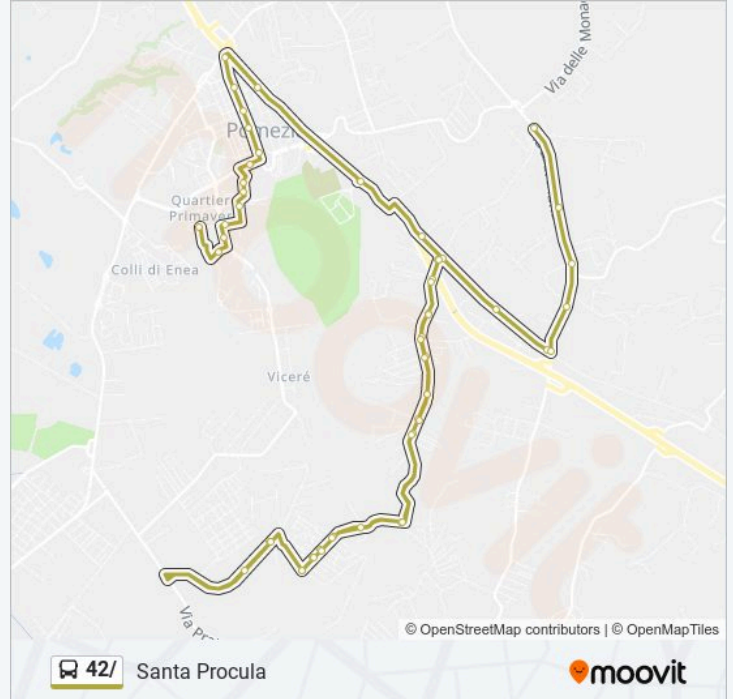

Direzione: Santa Procula

Fermate: 54

Durata del tragitto: 51 min

La linea in sintesi:

Castagnetta Civico 54

Castagnetta- Salici

Castagnetta- Abeti

Orchidee- Castagnetta

Castagnetta- Tigli

Castagnetta- Gardenie

Castagnetta- Acacie

Castagnetta- Mirto

Castagnetta- Pontina Vecchia

Pomezia | Via Pontina Vecchia Via Santa Procula

Pontina Vecchia- Gardenie

Pontina Vecchia- Laurentina

Laurentina- Pontina Vecchia

Laurentina- Mandorle

Laurentina- Albicocche

Laurentina- Mandarini

Direzione: Via D. L. Sturzo

44 fermate

[VISUALIZZA GLI ORARI DELLA LINEA](#)

- Laurentina- Santa Procula
- Monachelle- Laurentina
- Monachelle- Ravenna
- Monachelle- Sughereto
- Monachelle- Tredozio
- Monachelle- Sarsina
- Monachelle- Civico 66
- Monachelle- Faenza
- Monachelle- Civico 84
- Monachelle- Castrocaro
- Monachelle- Solfarata
- Pomezia | Via Castelli Via Solfatarata
- Pomezia | Via Castelli Via Laurentina
- Laurentina Chilometro 23
- Laurentina- Meli
- Laurentina- Peri
- Laurentina- Ciliegi
- Laurentina- Pesche
- Maggiona- Laurentina
- Maggiona- Grenada
- Campobello- Cile
- Campobello- Canada
- Campobello- San Salvador
- Campobello- Groenlandia
- Campobello- Vicolo Del Brasile
- Campobello- Castelli Romani
- Pomezia | Via Castelli Via Campobello
- Castelli Romani- Santo Domingo

Direzione: Via D. L. Sturzo

Fermate: 44

Durata del tragitto: 47 min

La linea in sintesi:

Castelli Romani- Giamaica

Pomezia | Via Castelli Largo Urbino

Pomezia | Via Roma Via Pontina

Pomezia | Via Roma Via Manara