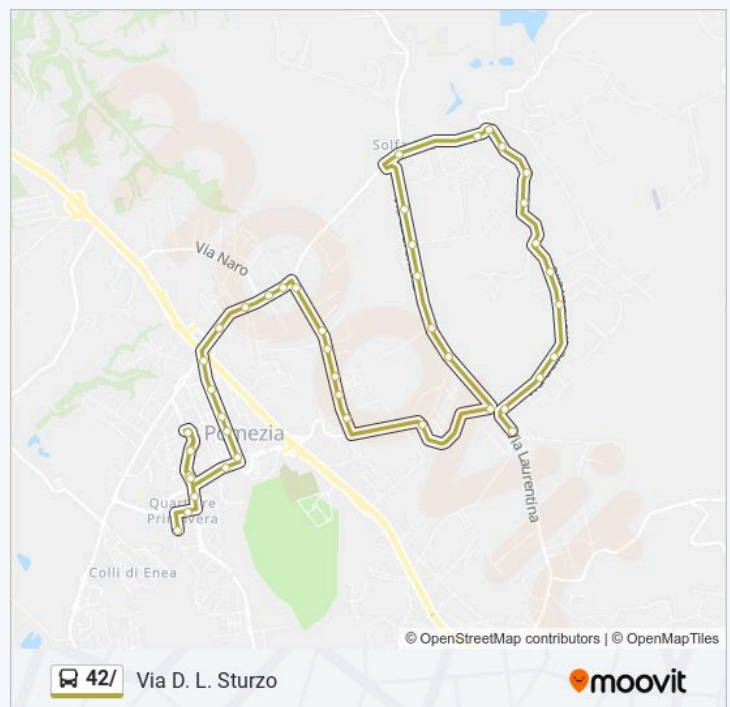

Laurentina- Pontina Vecchia

Laurentina- Mandorle

Laurentina- Albicocche

Laurentina- Mandarini

Direzione: Via D. L. Sturzo

44 fermate

[VISUALIZZA GLI ORARI DELLA LINEA](#)

- Laurentina- Santa Procula
- Monachelle- Laurentina
- Monachelle- Ravenna
- Monachelle- Sughereto
- Monachelle- Tredozio
- Monachelle- Sarsina
- Monachelle- Civico 66
- Monachelle- Faenza
- Monachelle- Civico 84
- Monachelle- Castrocaro
- Monachelle- Solfarata
- Pomezia | Via Castelli Via Solfatarata
- Pomezia | Via Castelli Via Laurentina
- Laurentina Chilometro 23
- Laurentina- Meli
- Laurentina- Peri
- Laurentina- Ciliegi
- Laurentina- Pesche
- Maggiona- Laurentina
- Maggiona- Grenada
- Campobello- Cile
- Campobello- Canada
- Campobello- San Salvador
- Campobello- Groenlandia
- Campobello- Vicolo Del Brasile
- Campobello- Castelli Romani
- Pomezia | Via Castelli Via Campobello
- Castelli Romani- Santo Domingo

Direzione: Via D. L. Sturzo

Fermate: 44

Durata del tragitto: 47 min

La linea in sintesi:

Castelli Romani- Giamaica

Pomezia | Via Castelli Largo Urbino

Pomezia | Via Roma Via Pontina

Pomezia | Via Roma Via Manara