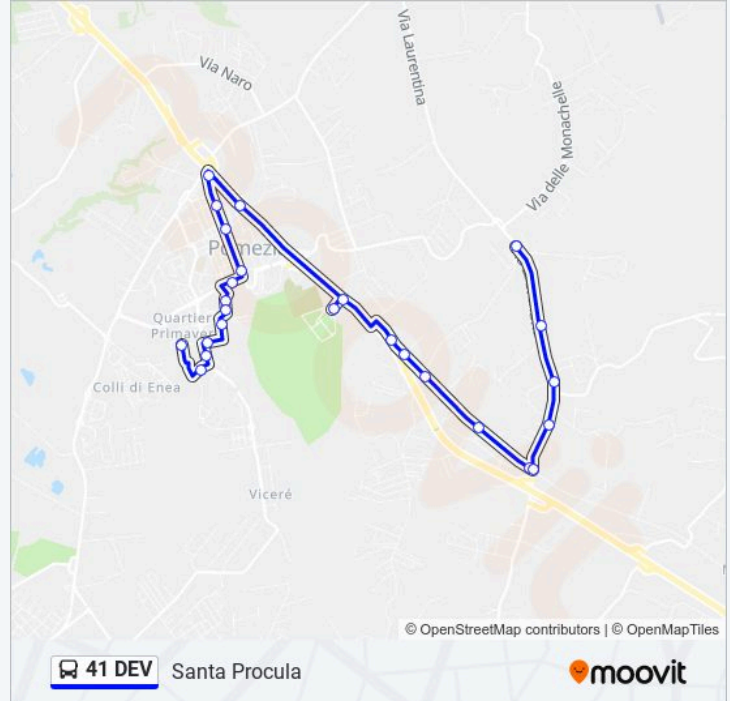

Selva Dei Pini

Pomezia | Via Pontina (Selva Dei Pini)

Pomezia | Via Pontina Vecchia, 1

Pontina Vecchia- Monte Cervino

Pomezia | Via Pontina Vecchia Via Santa Procula

Pontina Vecchia- Gardenie

Pontina Vecchia- Laurentina

Laurentina- Pontina Vecchia

Orari della linea bus 41 DEV

Orari di partenza verso Santa Procula:

lunedì	10:45
martedì	10:45
mercoledì	10:45
giovedì	10:45
venerdì	10:45
sabato	Non in Servizio
domenica	Non in Servizio

Informazioni sulla linea bus 41 DEV**Direzione:** Santa Procula**Fermate:** 25**Durata del tragitto:** 25 min**La linea in sintesi:**

Laurentina- Mandorle

Laurentina- Albicocche

Laurentina- Mandarini

Laurentina- Santa Procula

Direzione: Via D. L. Sturzo

39 fermate

[VISUALIZZA GLI ORARI DELLA LINEA](#)

Laurentina- Santa Procula

Monachelle- Laurentina

Monachelle- Ravenna

Monachelle- Sughereto

Monachelle- Tredozio