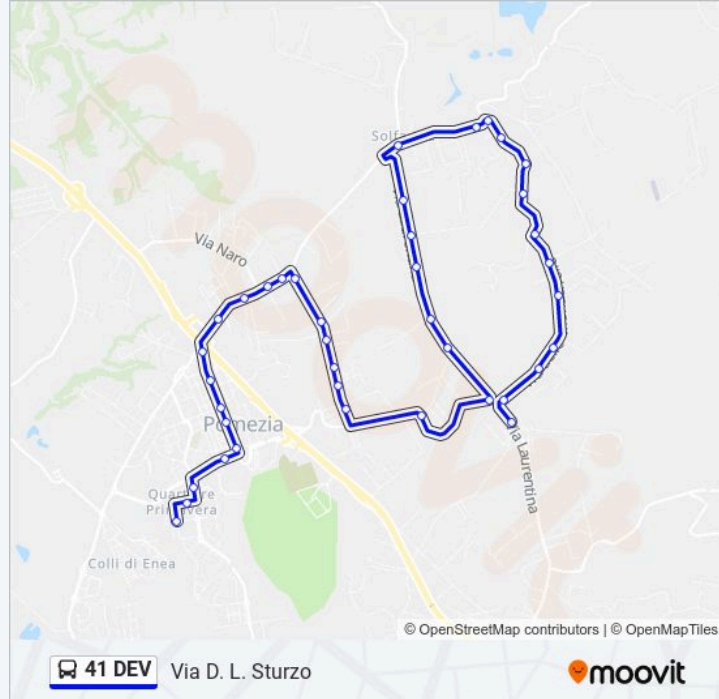

Pomezia | Via Castelli Largo Urbino

Pomezia | Via Roma Via Pontina

Pomezia | Via Roma Via Manara

Roma- Indipendenza

Pomezia | Piazza Indipendenza

Pomezia | Via Virgilio

Pomezia | Via Fratelli Bandiera

De Gasperi Civico 4

La Malfa- Fronte Civico 31

Pomezia | Istituto Pascal

Orari, mappe e fermate della linea bus 41 DEV disponibili in un PDF su moovitapp.com. Usa App Moovit per ottenere tempi di attesa reali, orari di tutte le altre linee o indicazioni passo-passo per muoverti con i mezzi pubblici a Roma e Lazio.