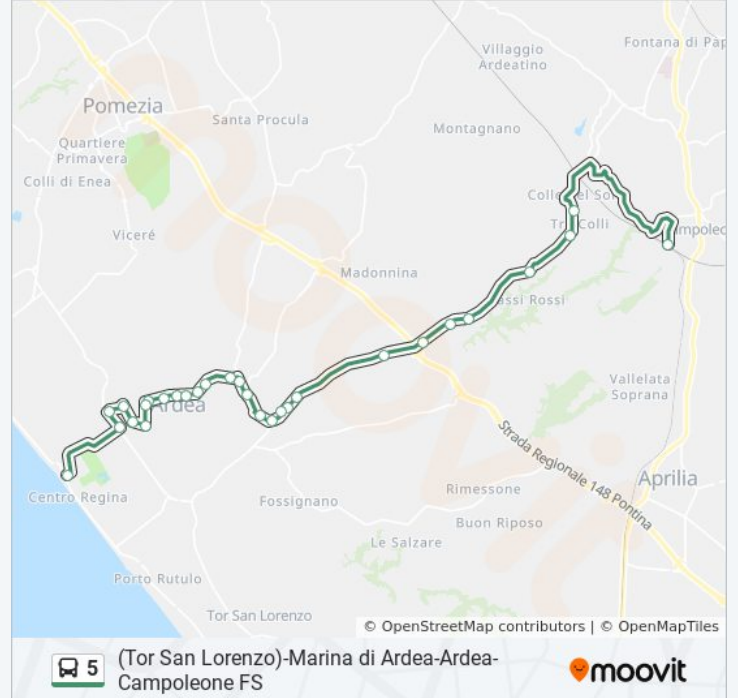

Rutuli/Bakery House

Rutuli/Chiesa

Rutuli/Amiata

Rutuli/Km 7

Rutuli/Ponticello

Campoleone FS

Direzione: Marina Di Ardea (Via Firenze)

33 fermate

[VISUALIZZA GLI ORARI DELLA LINEA](#)

Campoleone FS

Rutuli/Ponticello

Rutuli/Km 7

Rutuli/Amiata

Rutuli/Chiesa

Rutuli/Bakery House

Aprilia | Via Rutuli (Casalazzara)

L.go Genova

Marina Di Ardea (Via Firenze)

Informazioni sulla linea bus 5

Direzione: Marina Di Ardea (Via Firenze)

Fermate: 33

Durata del tragitto: 38 min

La linea in sintesi:

Direzione: Tor San Lorenzo (Delegazione)

Nuova Florida/Pistoia

Nuova Florida/Pisa

Nuova Florida/Siena

Sassari/Lecce

Via Lecce, 65

Viale Gorizia, 15

L.go Genova

Marina Di Ardea (Via Firenze)