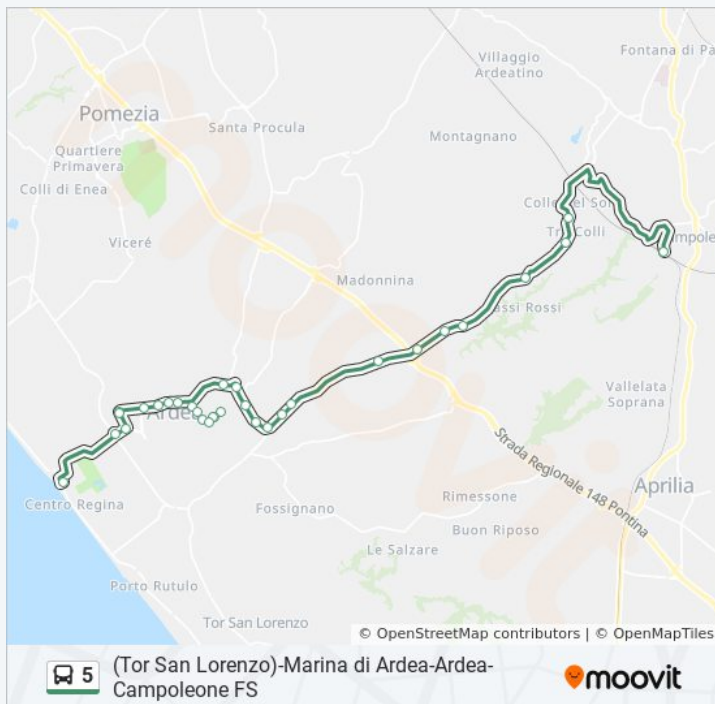

Laurentina/Frutteria

Nuova Florida/Case&Case

Rieti/Taormina

Pavia/Rieti

Pavia/S. Marino

Pavia/Legnano

Legnano/Ponza

Legnano/Novara

L.go Genova

Marina Di Ardea (Via Firenze)

Informazioni sulla linea bus 5

Direzione: Marina Di Ardea (Via Firenze)

Fermate: 33

Durata del tragitto: 38 min

La linea in sintesi:

Direzione: Tor San Lorenzo (Delegazione)

40 fermate

[VISUALIZZA GLI ORARI DELLA LINEA](#)

Campoleone FS

Rutuli/Ponticello

Rutuli/Km 7

Orari della linea bus 5

Orari di partenza verso Tor San Lorenzo
(Delegazione):

lunedì	07:30
martedì	07:30
mercoledì	07:30
giovedì	07:30