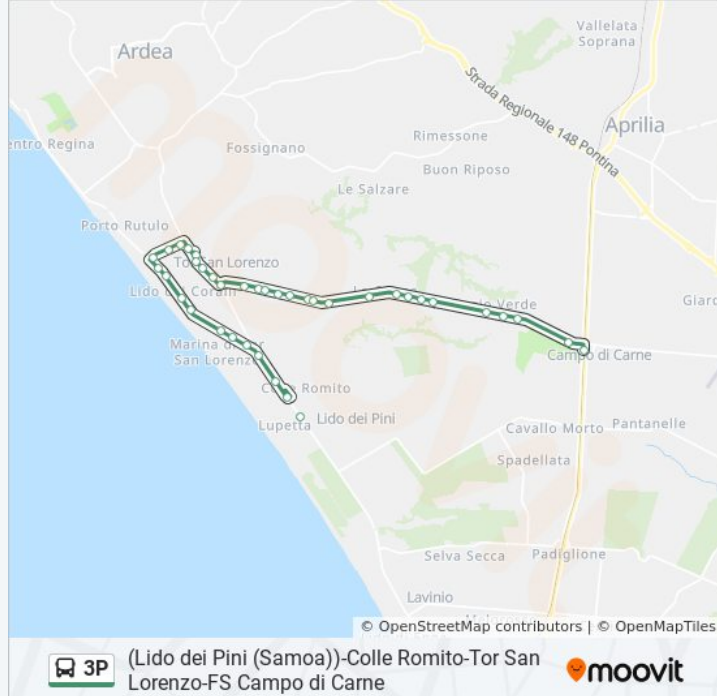

**Direzione: Campo Di Carne FS**

38 fermate

[VISUALIZZA GLI ORARI DELLA LINEA](#)

Ardeatina Via Degli Eucalipti  
Ardea | Via Pinete (Colle Romito)  
Ardea | Via Pinete Viale Lazio  
Bivio Tor S. Lorenzo (Coop)  
Tor S. Lorenzo | L. Mare Viale Enea  
Tor S. Lorenzo | L. Mare Via Diomede  
Tor S. Lorenzo | L. Mare Viale Omero  
Tor S. Lorenzo | L. Mare Viale Marino  
Tor S. Lorenzo | L. Mare Via Ostriche  
Tor S. Lorenzo | L. Mare Via Tortore  
Consorzio Piccola Capri  
Tassi, Incrocio Ardeatini  
Tassi/Centro Analisi  
Tassi/Carabinieri  
Tor S. Lorenzo | Viale S. Lorenzo Via Koala  
Via Del Parco- Patio  
Viale San Lorenzo, 121  
Ardea | Tor San Lorenzo  
Tor San Lorenzo/Conad  
Tor S. Lorenzo | Via Campo Di Carne Via Pinete

La Cogna/Camelie

La Cogna/Azalee

Aprilia | Via Cogna Via Salici

La Cogna/Vite

La Cogna/Ristorante La Selva

La Cogna/Oasi Golf Club

Campo Di Carne FS

### Direzione: Colle Romito

37 fermate

[VISUALIZZA GLI ORARI DELLA LINEA](#)

Campo Di Carne FS

La Cogna/Oasi Golf Club

La Cogna/Ristorante La Selva

La Cogna/Vite

Aprilia | Via Cogna Via Salici

### Informazioni sulla linea bus 3P

**Direzione:** Lido Dei Pini (Samoa)

**Fermate:** 38

**Durata del tragitto:** 44 min

**La linea in sintesi:**

Ardea | Via Pinete (Colle Romito)

Ardeatina Via Degli Eucalipti