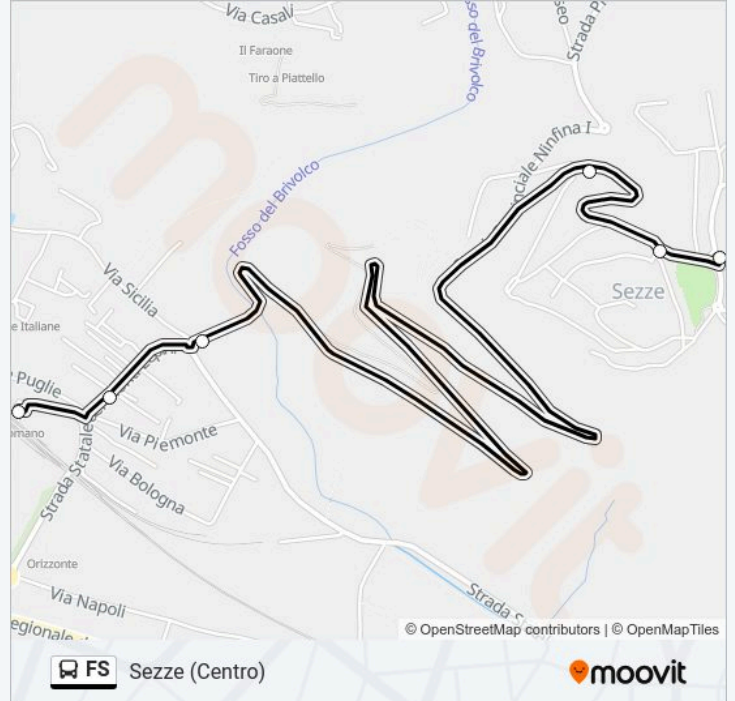

Sezze (Centro)

Scarica L'App

La linea bus FS (Sezze (Centro)) ha 2 percorsi. Durante la settimana è operativa:

(1) Sezze (Centro): 05:50 - 21:40 (2) Sezze | Stazione FS: 05:40 - 21:05

Usa Moovit per trovare le fermate della linea bus FS più vicine a te e scoprire quando passerà il prossimo mezzo della linea bus FS

Direzione: Sezze (Centro)

6 fermate

[VISUALIZZA GLI ORARI DELLA LINEA](#)

Sezze | Stazione FS

Repubblica - Vercelli

Sezze | Via Calabria Via Veneto

Sezze | Via Fanfara

Sezze | Porta Sant'Andrea

Informazioni sulla linea bus FS

Direzione: Sezze (Centro)

Fermate: 6

Durata del tragitto: 6 min

La linea in sintesi:

Direzione: Sezze | Stazione FS

5 fermate

[VISUALIZZA GLI ORARI DELLA LINEA](#)