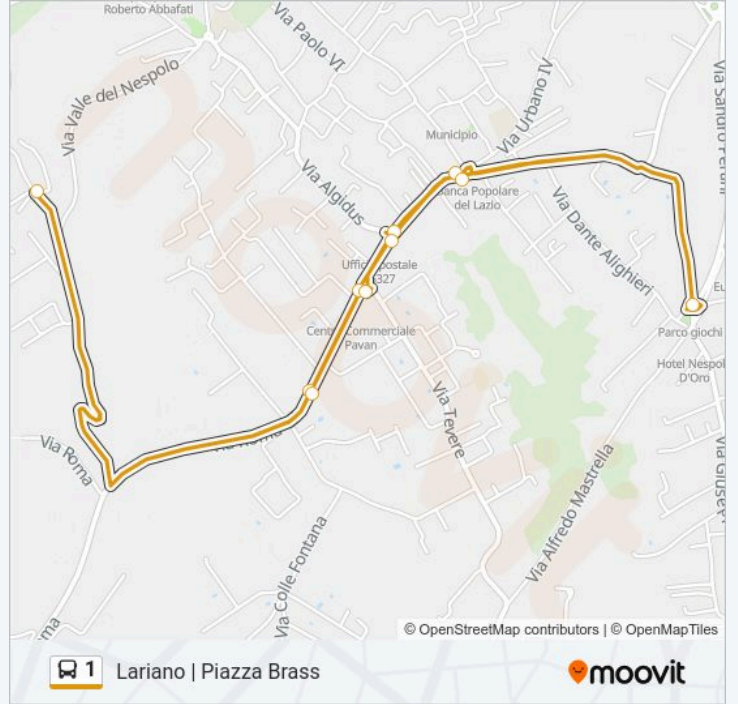

## Lariano | Piazza Brass

Scarica L'App

La linea bus 1 Lariano | Piazza Brass ha una destinazione. Durante la settimana è operativa:

(1) Lariano | Piazza Brass: 07:50 - 14:20

Usa Moovit per trovare le fermate della linea bus 1 più vicine a te e scoprire quando passerà il prossimo mezzo della linea bus 1

### Direzione: Lariano | Piazza Brass

11 fermate

[VISUALIZZA GLI ORARI DELLA LINEA](#)

- Lariano | Piazza Brass
- Lariano | Piazza Sant'Eurosia
- Lariano | Via Roma Via Algidus
- Lariano | Via Roma Via Tevere
- Via Roma, 215
- Colle Paccione - Colle Magisterna
- Via Roma, 215
- Lariano | Via Roma Via Tevere
- Lariano | Via Roma Via Algidus
- Lariano | Piazza Sant'Eurosia
- Lariano | Piazza Brass

### Orari della linea bus 1

Orari di partenza verso Lariano | Piazza Brass:

lunedì	07:50 - 14:20
martedì	07:50 - 14:20
mercoledì	07:50 - 14:20
giovedì	07:50 - 14:20
venerdì	07:50 - 14:20
sabato	07:50 - 11:00
domenica	Non in Servizio

### Informazioni sulla linea bus 1

**Direzione:** Lariano | Piazza Brass

**Fermate:** 11

**Durata del tragitto:** 12 min

**La linea in sintesi:**

Orari, mappe e fermate della linea bus 1 disponibili in un PDF su [moovitapp.com](https://moovitapp.com). Usa App Moovit per ottenere tempi di attesa reali, orari di tutte le altre linee o indicazioni passo-passo per muoverti con i mezzi pubblici a Roma e Lazio.