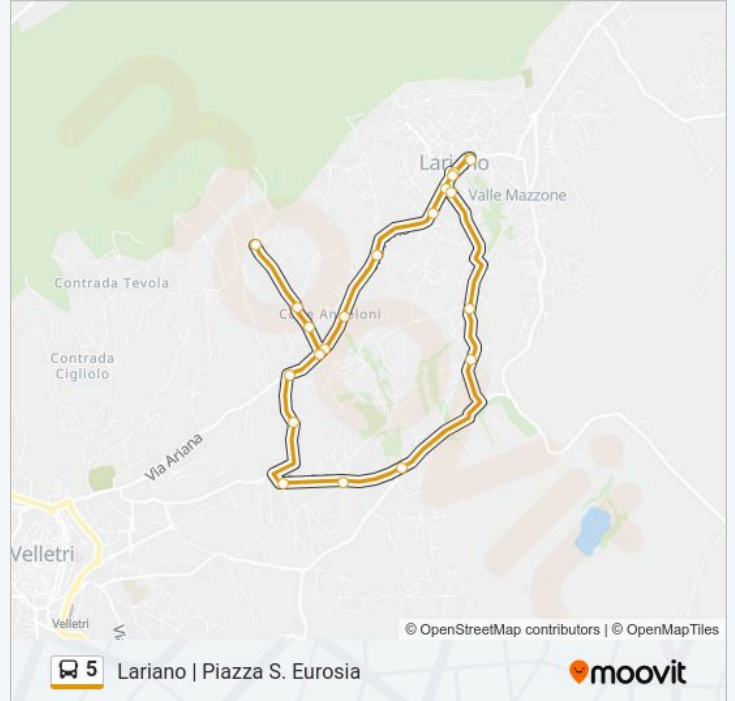

La linea bus 5 Lariano | Piazza S. Eurosia ha una destinazione. Durante la settimana è operativa:

(1) Lariano | Piazza S. Eurosia: 07:10-14:35

Usa Moovit per trovare le fermate della linea bus 5 più vicine a te e scoprire quando passerà il prossimo mezzo della linea bus 5

**Direzione: Lariano | Piazza S. Eurosia**

21 fermate

[VISUALIZZA GLI ORARI DELLA LINEA](#)

- Lariano | Piazza Sant'Eurosia
- Lariano | Via Roma Via Algidus
- Via Tevere, 2a
- Via Colle Cagioli, 96
- Via Cristoforo Colombo, 2
- Lariano | Via Cori Via Via Colle Ulisse
- Piazza Centogocce
- Cori - Casello
- Ricci - Azalee
- Lariano | Via Ariana Via Colonnella
- Via Roma, 382
- Arcioni - Galvani
- Scuola Primaria Colonnelle
- Arcioni - Palomba
- Via Roma, 317
- Lariano | Via Roma Via Newton
- Via Roma, 308
- Via Roma, 215
- Lariano | Via Roma Via Tevere
- Lariano | Via Roma Via Algidus
- Lariano | Piazza Sant'Eurosia

**Orari della linea bus 5**

Orari di partenza verso Lariano | Piazza S. Eurosia:

lunedì	07:10-14:35
martedì	07:10-14:35
mercoledì	07:10-14:35
giovedì	07:10-14:35
venerdì	07:10-14:35
sabato	07:10-10:10
domenica	Non in Servizio

**Informazioni sulla linea bus 5**

**Direzione:** Lariano | Piazza S. Eurosia

**Fermate:** 21

**Durata del tragitto:** 30 min

**La linea in sintesi:**

Orari, mappe e fermate della linea bus 5 disponibili in un PDF su [moovitapp.com](https://moovitapp.com). Usa App Moovit per ottenere tempi di attesa reali, orari di tutte le altre linee o indicazioni passo-passo per muoverti con i mezzi pubblici a Rome and Lazio.