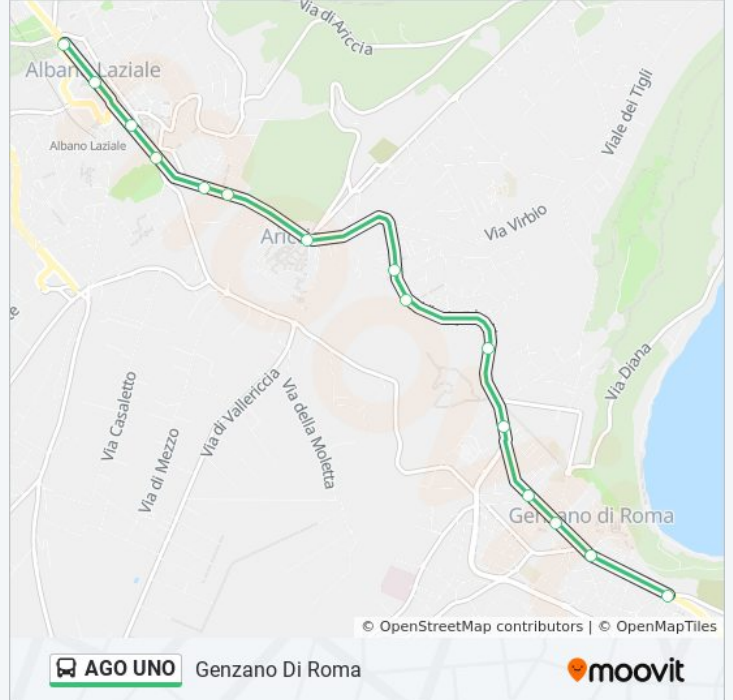

Direzione: Albano Laziale

15 fermate

[VISUALIZZA GLI ORARI DELLA LINEA](#)

Genzano, Piazzale Cina
Genzano | Viale Matteotti Via Silvestri
Genzano | Piazza Frasconi
Genzano, | Corso Gramsci
Genzano | Villa Robinia Viale Fratelli Rosselli
Ariccia, Appian Hotel
Ariccia, Appia Nuova
Ariccia, Via Appia Nuova, 29
Ariccia, Piazza Di Corte
Ariccia, Via Dei Villini
Ariccia, Via Dei Villini
Albano, Corso Giuseppe Garibaldi
Albano, Borgo Garibaldi/Asl
Albano | Corso Matteotti
Albano | Piazza Mazzini

Albano | Piazza Mazzini

Albano | Corso Matteotti

Albano, Borgo Garibaldi/Asl

Corso Giuseppe Garibaldi

Ariccia, Villini

Ariccia, Villini

Ariccia, Piazza Di Corte

Ariccia, Appia Nuova

Ariccia, Appia Nuova

Ariccia, Appian Hotel

Genzano | Villa Robinia Viale Fratelli Rosselli

Genzano, | Corso Gramsci

Genzano | Piazza Frasconi

Genzano | Viale Matteotti Via Silvestri

Genzano Piazza Cina S

Orari della linea bus AGO UNO

Direzione: Genzano Di Roma

Fermate: 15

Durata del tragitto: 14 min

La linea in sintesi:

Orari, mappe e fermate della linea bus AGO UNO disponibili in un PDF su moovitapp.com. Usa [App Moovit](#) per ottenere tempi di attesa reali, orari di tutte le altre linee o indicazioni passo-passo per muoverti con i mezzi pubblici a Roma e Lazio.