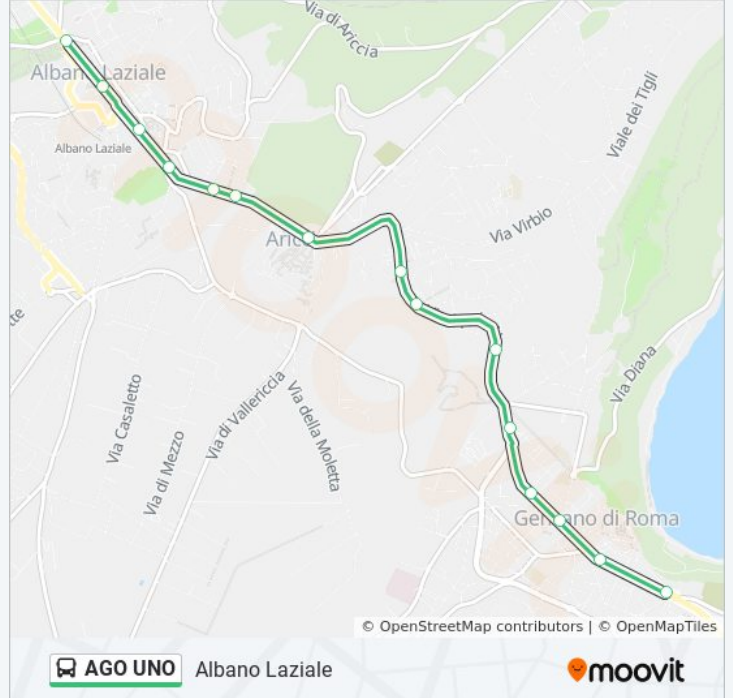

La linea bus AGO UNO (Albano Laziale) ha 2 percorsi. Durante la settimana è operativa:

(1) Albano Laziale: 05:00 - 21:00(2) Genzano Di Roma: 05:20 - 21:00

Usa Moovit per trovare le fermate della linea bus AGO UNO più vicine a te e scoprire quando passerà il prossimo mezzo della linea bus AGO UNO

Direzione: Albano Laziale

15 fermate

[VISUALIZZA GLI ORARI DELLA LINEA](#)

Genzano, Piazzale Cina
Genzano | Viale Matteotti Via Silvestri
Genzano | Piazza Frasconi
Genzano, | Corso Gramsci
Genzano | Villa Robinia Viale Fratelli Rosselli
Ariccia, Appian Hotel
Ariccia, Appia Nuova
Ariccia, Via Appia Nuova, 29
Ariccia, Piazza Di Corte
Ariccia, Via Dei Villini
Ariccia, Via Dei Villini
Albano, Corso Giuseppe Garibaldi
Albano, Borgo Garibaldi/Asl
Albano | Corso Matteotti
Albano | Piazza Mazzini

Informazioni sulla linea bus AGO UNO

Direzione: Albano Laziale

Fermate: 15

Durata del tragitto: 14 min

La linea in sintesi:

Direzione: Genzano Di Roma

15 fermate

[VISUALIZZA GLI ORARI DELLA LINEA](#)

Albano | Piazza Mazzini

Albano | Corso Matteotti

Albano, Borgo Garibaldi/Asl

Corso Giuseppe Garibaldi

Ariccia, Villini

Ariccia, Villini

Ariccia, Piazza Di Corte

Ariccia, Appia Nuova