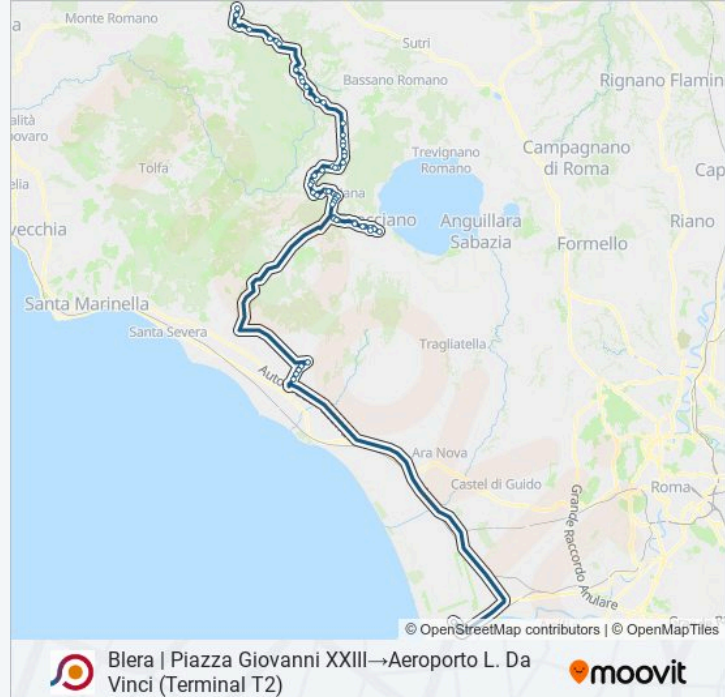

Direzione: Blera | Piazza Giovanni XXIII→Aeroporto L. Da Vinci (Terminal T2)

53 fermate

[VISUALIZZA GLI ORARI DELLA LINEA](#)

Blera | Piazza Giovanni XXIII

Blera | Puntoni

Blera | Via Barbaranese Via Monteromano

Manziana | Via Braccianese Via Croce

Bracciano | Via Braccianese (Monte Finale)

Bracciano | Via Braccianese (Montebello)

Bracciano | Piazza Pasqualetti

Bracciano | Via Flavia Via Claudia

V Claudia , Inc V S. Celso

Cerveteri | Via Settevene Palo Via S. Paolo

Cerveteri | Via Settevene Palo Via Landemberg

Cerveteri | Piazza Moro

Cerveteri | Via Manzoni Via Poggio Asino

Cerveteri | Via Settevene Palo Via Font. Morella

Cerveteri | Via Settevene Palo Via Morelli

Cerveteri | Via Settevene Palo Via Chirieletti

Aeroporto Leonardo Da Vinci , Scalo Merci

Aeroporto L. Da Vinci (Terminal T2)

Orari, mappe e fermate della linea bus COTRAL disponibili in un PDF su moovitapp.com. Usa App Moovit per ottenere tempi di attesa reali, orari di tutte le altre linee o indicazioni passo-passo per muoverti con i mezzi pubblici a Roma e Lazio.