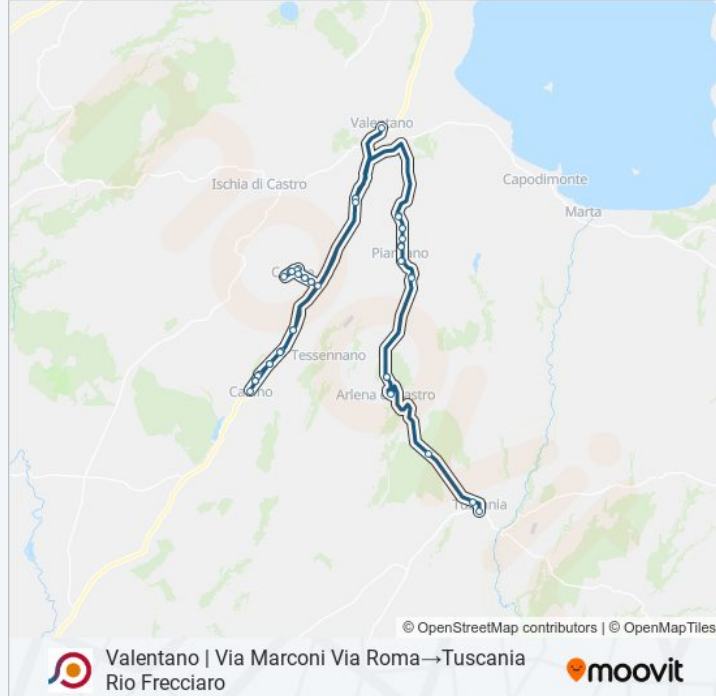

Valentano | Via Marconi Via Roma→Tuscania Rio Frecciario

Scarica L'App

La linea bus COTRAL Valentano | Via Marconi Via Roma→Tuscania Rio Frecciario ha una destinazione. Durante la settimana è operativa:

Informazioni sulla linea bus COTRAL

Direzione: Valentano | Via Marconi Via Roma→Tuscania Rio Frecciario

Fermate: 48

Durata del tragitto: 61 min

La linea in sintesi:

Canino | Viale Garibaldi Via Gramsci

Canino | Viale Garibaldi Via Calamita

Piansano | Via Roma

Piansano | Via Roma

Piansano | Via Tuscania Via Valleforma

Piansano | Via Tuscania Via Valleforma

Piansano | Via Arlense Via Piansanese

Piansano | Via Arlense Via Piansanese

Arlena | Piazza 1° Maggio

Arlena | Piazza 1° Maggio

Arlena (Via Regina Elena)

Tuscania | Via Caninese (Cerro)

Tuscania | Via Canino Via Baracca

Tuscania Rio Frecciaro

Orari, mappe e fermate della linea bus COTRAL disponibili in un PDF su moovitapp.com. Usa [App Moovit](https://moovitapp.com) per ottenere tempi di attesa reali, orari di tutte le altre linee o indicazioni passo-passo per muoverti con i mezzi pubblici a Roma e Lazio.