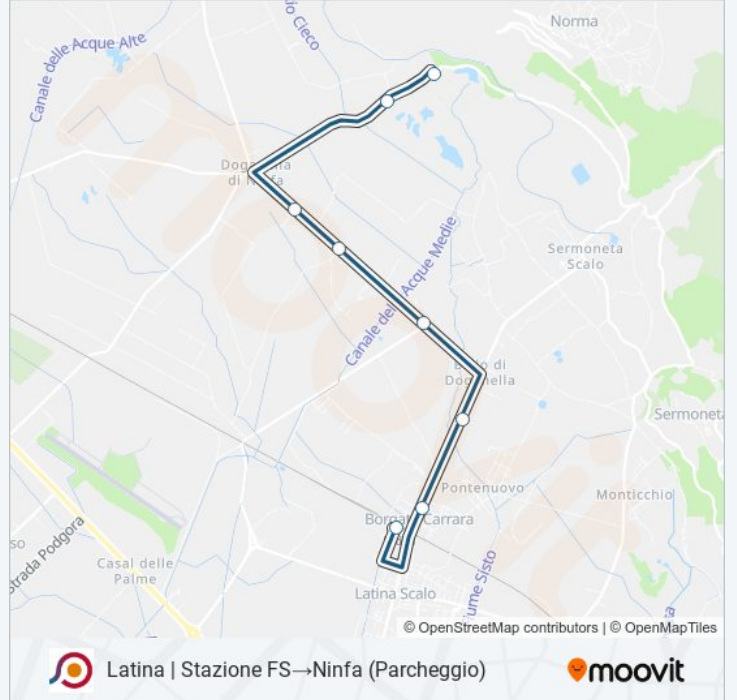

Usa Moovit per trovare le fermate della linea bus COTRAL più vicine a te e scoprire quando passerà il prossimo mezzo della linea bus COTRAL

Direzione: Latina | Stazione FS→Ninfa (Parcheggio)

8 fermate

[VISUALIZZA GLI ORARI DELLA LINEA](#)

Latina | Stazione FS

Sermoneta | Via Pastine Via Irto

Sermoneta | Le Pastine

Sermoneta | Via Pastine Via Dormigliosa

Sermoneta | Via Pastine Via Ponte Sordino

Sermoneta | Via Pastine Via Mimose

Cisterna | Via Ninfinia Via Celestino II

Ninfa (Parcheggio)

Orari della linea bus COTRAL

Orari di partenza verso Latina | Stazione FS→Ninfa (Parcheggio):

lunedì	Non in Servizio
martedì	Non in Servizio
mercoledì	Non in Servizio
giovedì	Non in Servizio
venerdì	Non in Servizio
sabato	08:35 - 13:40
domenica	08:50 - 13:45

Informazioni sulla linea bus COTRAL

Direzione: Latina | Stazione FS→Ninfa (Parcheggio)

Fermate: 8

Durata del tragitto: 20 min

La linea in sintesi:

Orari, mappe e fermate della linea bus COTRAL disponibili in un PDF su moovitapp.com. Usa [App Moovit](https://moovitapp.com) per ottenere tempi di attesa reali, orari di tutte le altre linee o indicazioni passo-passo per muoverti con i mezzi pubblici a Roma e Lazio.