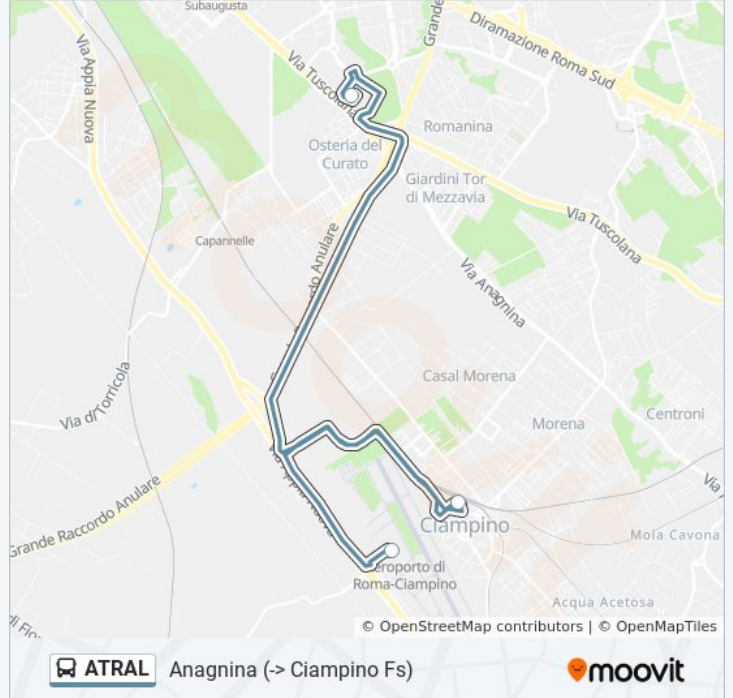

Informazioni sulla linea bus ATRAL**Direzione:** Aeroporto (-> Ciampino Fs)**Fermate:** 3**Durata del tragitto:** 30 min**La linea in sintesi:**

Direzione: Anagnina (-> Ciampino Fs)

3 fermate

[VISUALIZZA GLI ORARI DELLA LINEA](#)

Ciampino Aeroporto

Ciampino FS

Roma Anagnina (Corsia 4 Partenze Cotral)

Orari della linea bus ATRAL

Orari di partenza verso Anagnina (-> Ciampino Fs):

lunedì	06:54 - 22:40
martedì	06:54 - 22:40
mercoledì	06:54 - 22:40
giovedì	06:54 - 22:40
venerdì	06:54 - 22:40
sabato	06:54 - 22:40
domenica	05:35 - 22:05

Informazioni sulla linea bus ATRAL

Direzione: Anagnina (-> Ciampino Fs)

Fermate: 3

Durata del tragitto: 15 min

La linea in sintesi:

Direzione: Anagnina (Ma)

2 fermate

[VISUALIZZA GLI ORARI DELLA LINEA](#)

Informazioni sulla linea bus ATRAL

Direzione: Anagnina (Ma)

Fermate: 2

Durata del tragitto: 10 min

La linea in sintesi:

Direzione: Ciampino Aeroporto

2 fermate

[VISUALIZZA GLI ORARI DELLA LINEA](#)