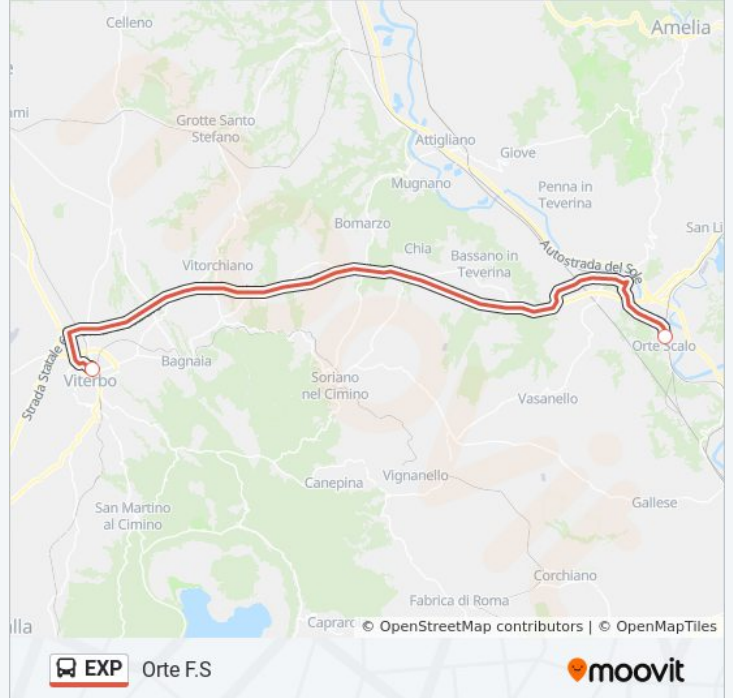

**Direzione: Orte F.S**

4 fermate

[VISUALIZZA GLI ORARI DELLA LINEA](#)

Orte | Stazione FS

Università Della Tuscia

Viterbo Porta Fiorentina FS

Orte | Stazione FS

**Orari della linea bus EXP**

**Direzione:** Orte F.S

**Fermate:** 4

**Durata del tragitto:** 60 min

**La linea in sintesi:**