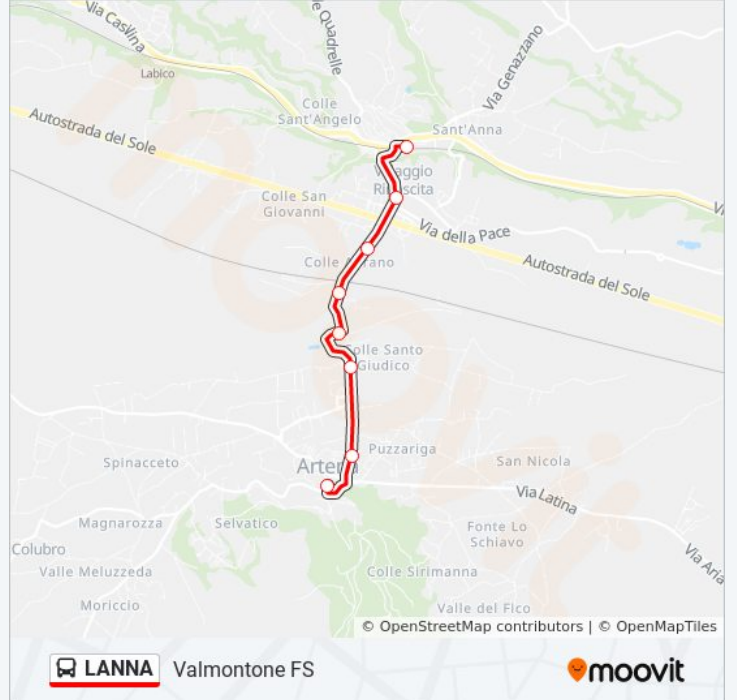

**Informazioni sulla linea bus LANNA****Direzione:** Artena**Fermate:** 10**Durata del tragitto:** 13 min**La linea in sintesi:**

### Direzione: Valmontone FS

11 fermate

[VISUALIZZA GLI ORARI DELLA LINEA](#)

- Artena | Piazza Colombo
- Artena | Via Marconi
- Artena | Campo Sportivo
- Artena | Campo Sportivo
- Artena | Via Valmontone
- Valmontone | Via Artena (Colle San Donato)
- Valmontone | Via Artena (Colle Petrella)
- Valmontone | Via Artena Via Moro
- Valmontone Hospital
- Valmontone | Casello
- Valmontone | Stazione FS

### Informazioni sulla linea bus LANNA

**Direzione:** Valmontone FS

**Fermate:** 11

**Durata del tragitto:** 13 min

**La linea in sintesi:**

Orari, mappe e fermate della linea bus LANNA disponibili in un PDF su [moovitapp.com](https://moovitapp.com). Usa [App Moovit](#) per ottenere tempi di attesa reali, orari di tutte le altre linee o indicazioni passo-passo per muoverti con i mezzi pubblici a Roma e Lazio.