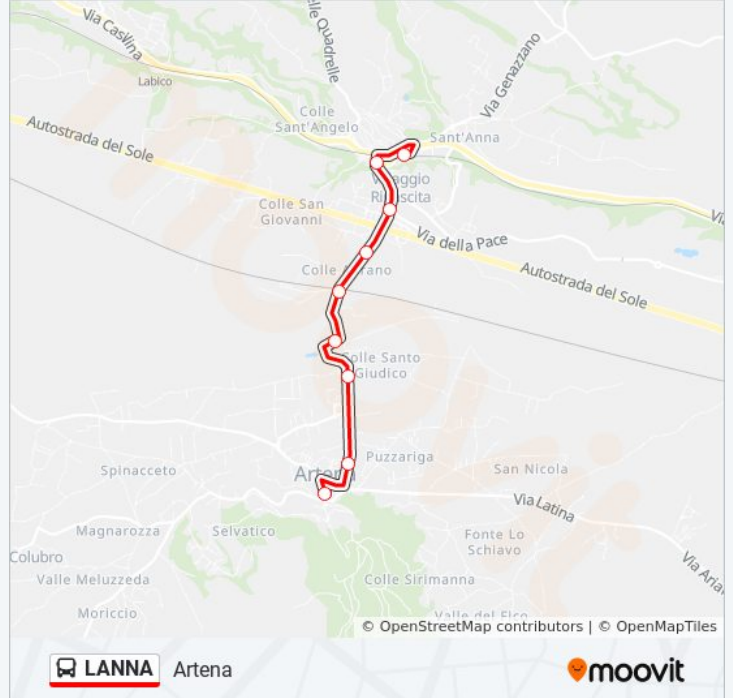

**Direzione: Artena**

10 fermate

[VISUALIZZA GLI ORARI DELLA LINEA](#)

Valmontone | Stazione FS

Valmontone , V Artena

Valmontone | Casello

Valmontone | Via Artena Via Moro

Valmontone | Via Artena (Colle Petrella)

Valmontone | Via Artena (Colle San Donato)

Artena | Via Valmontone

Artena | Campo Sportivo

Artena | Via Marconi

Artena | Piazza Colombo

**Orari della linea bus LANNA**

Orari di partenza verso Artena:

lunedì	06:30 - 19:15
martedì	06:30 - 19:15
mercoledì	06:30 - 19:15
giovedì	06:30 - 19:15
venerdì	06:30 - 19:15
sabato	Non in Servizio
domenica	Non in Servizio

**Informazioni sulla linea bus LANNA****Direzione:** Artena**Fermate:** 10**Durata del tragitto:** 13 min**La linea in sintesi:**

### Direzione: Valmontone FS

11 fermate

[VISUALIZZA GLI ORARI DELLA LINEA](#)

- Artena | Piazza Colombo
- Artena | Via Marconi
- Artena | Campo Sportivo
- Artena | Campo Sportivo
- Artena | Via Valmontone
- Valmontone | Via Artena (Colle San Donato)
- Valmontone | Via Artena (Colle Petrella)
- Valmontone | Via Artena Via Moro
- Valmontone Hospital
- Valmontone | Casello
- Valmontone | Stazione FS