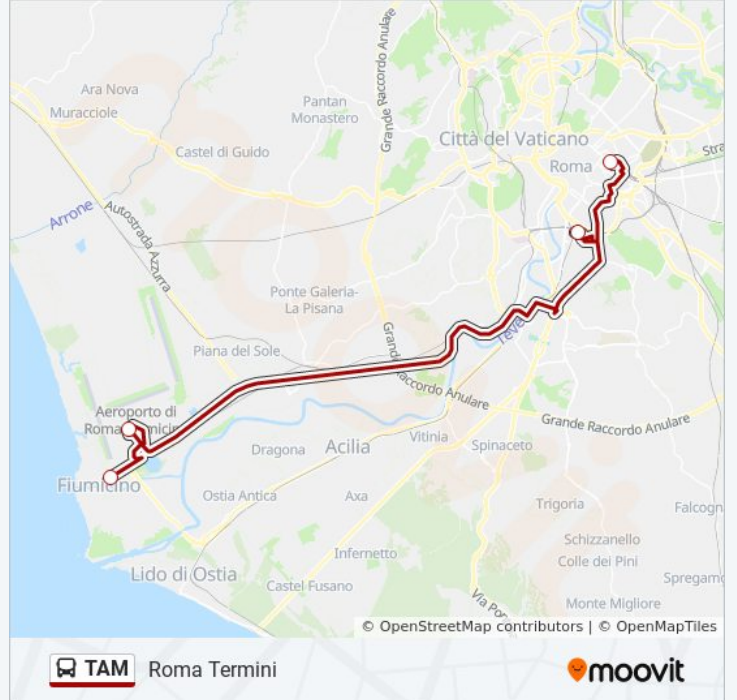

**Direzione: Fiumicino**

4 fermate

[VISUALIZZA GLI ORARI DELLA LINEA](#)

Roma Termini (2)

Roma Ostiense (Airport Shuttles)

Fiumicino Terminal (Corsia 13)

Fiumicino | Via Foce Micina Viale Coccia Di Morto

**Orari della linea bus TAM**

### Direzione: Roma Termini

4 fermate

[VISUALIZZA GLI ORARI DELLA LINEA](#)

Fiumicino | Via Foce Micina Viale Coccia Di Morto

Fiumicino Terminal (Corsia 13)

Roma Ostiense (Airport Shuttles)

Roma Termini (2)

### Orari della linea bus TAM

Orari di partenza verso Roma Termini:

lunedì	01:15 - 23:30
martedì	01:15 - 23:30
mercoledì	01:15 - 23:30
giovedì	01:15 - 23:30
venerdì	01:15 - 23:30
sabato	01:15 - 23:30
domenica	01:15 - 20:15

### Informazioni sulla linea bus TAM

**Direzione:** Roma Termini

**Fermate:** 4

**Durata del tragitto:** 80 min

**La linea in sintesi:**

Orari, mappe e fermate della linea bus TAM disponibili in un PDF su [moovitapp.com](https://moovitapp.com). Usa [App Moovit](#) per ottenere tempi di attesa reali, orari di tutte le altre linee o indicazioni passo-passo per muoverti con i mezzi pubblici a Roma e Lazio.