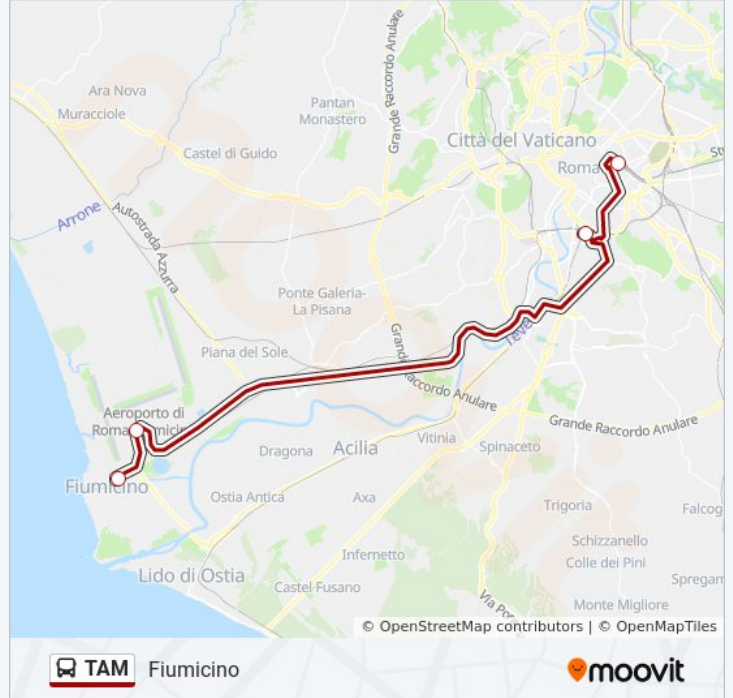

Fiumicino

Scarica L'App

La linea bus TAM (Fiumicino) ha 2 percorsi. Durante la settimana è operativa:

(1) Fiumicino: 24 ore(2) Roma Termini: 01:15 - 23:30

Usa Moovit per trovare le fermate della linea bus TAM più vicine a te e scoprire quando passerà il prossimo mezzo della linea bus TAM

**Direzione: Fiumicino**

4 fermate

[VISUALIZZA GLI ORARI DELLA LINEA](#)

Roma Termini (2)

Roma Ostiense (Airport Shuttles)

Fiumicino Terminal (Corsia 13)

Fiumicino | Via Foce Micina Viale Coccia Di Morto

**Orari della linea bus TAM**

**Durata del tragitto:** 60 min

**La linea in sintesi:**

### Direzione: Roma Termini

4 fermate

[VISUALIZZA GLI ORARI DELLA LINEA](#)

Fiumicino | Via Foce Micina Viale Coccia Di Morto

Fiumicino Terminal (Corsia 13)

Roma Ostiense (Airport Shuttles)

Roma Termini (2)