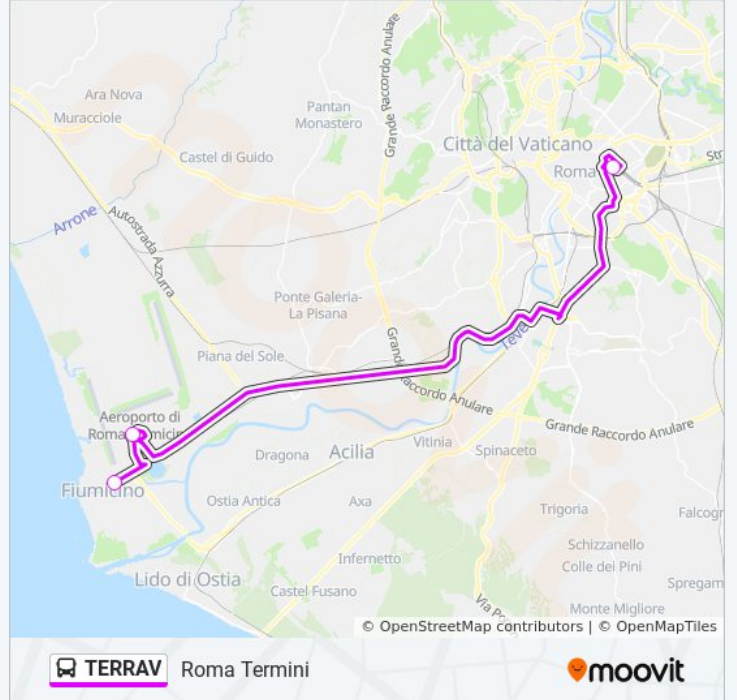

**Direzione: Fiumicino**

3 fermate

[VISUALIZZA GLI ORARI DELLA LINEA](#)

Roma Termini (1)

Fiumicino Terminal (Corsia 14)

Fiumicino | Via Foce Micina Viale Coccia Di Morto

**Orari della linea bus TERRAV**

Orari di partenza verso Fiumicino:

### Direzione: Roma Termini

3 fermate

[VISUALIZZA GLI ORARI DELLA LINEA](#)

Fiumicino | Via Foce Micina Viale Coccia Di Morto

Fiumicino Terminal (Corsia 14)

Roma Termini (1)

### Orari della linea bus TERRAV

Orari di partenza verso Roma Termini:

lunedì	07:40 - 22:55
martedì	07:40 - 22:55
mercoledì	07:40 - 22:55
giovedì	07:40 - 22:55
venerdì	07:40 - 22:55
sabato	07:40 - 22:55
domenica	07:40 - 22:55

### Informazioni sulla linea bus TERRAV

**Direzione:** Roma Termini

**Fermate:** 3

**Durata del tragitto:** 60 min

**La linea in sintesi:**

Orari, mappe e fermate della linea bus TERRAV disponibili in un PDF su [moovitapp.com](https://moovitapp.com). Usa App Moovit per ottenere tempi di attesa reali, orari di tutte le altre linee o indicazioni passo-passo per muoverti con i mezzi pubblici a Roma e Lazio.