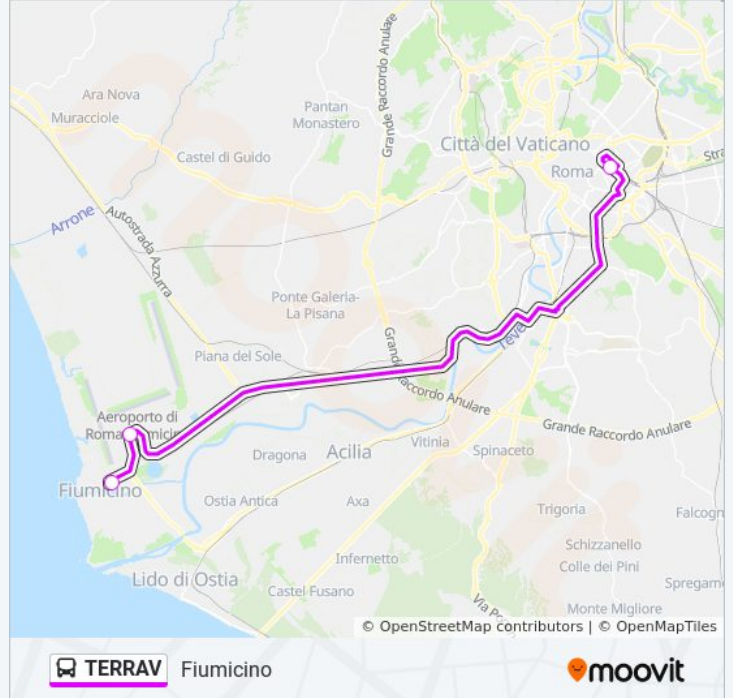

La linea bus TERRAV (Fiumicino) ha 2 percorsi. Durante la settimana è operativa:

(1) Fiumicino: 04:40 - 19:20 (2) Roma Termini: 07:40 - 22:55

Usa Moovit per trovare le fermate della linea bus TERRAV più vicine a te e scoprire quando passerà il prossimo mezzo della linea bus TERRAV

**Direzione: Fiumicino**

3 fermate

[VISUALIZZA GLI ORARI DELLA LINEA](#)

Roma Termini (1)

Fiumicino Terminal (Corsia 14)

Fiumicino | Via Foce Micina Viale Coccia Di Morto

**Orari della linea bus TERRAV**

Orari di partenza verso Fiumicino:

lunedì	04:40 - 19:20
martedì	04:40 - 19:20
mercoledì	04:40 - 19:20
giovedì	04:40 - 19:20
venerdì	04:40 - 19:20
sabato	04:40 - 19:20
domenica	04:40 - 19:20

**Informazioni sulla linea bus TERRAV**

**Direzione:** Fiumicino

### Direzione: Roma Termini

3 fermate

[VISUALIZZA GLI ORARI DELLA LINEA](#)

Fiumicino | Via Foce Micina Viale Coccia Di Morto

Fiumicino Terminal (Corsia 14)

Roma Termini (1)