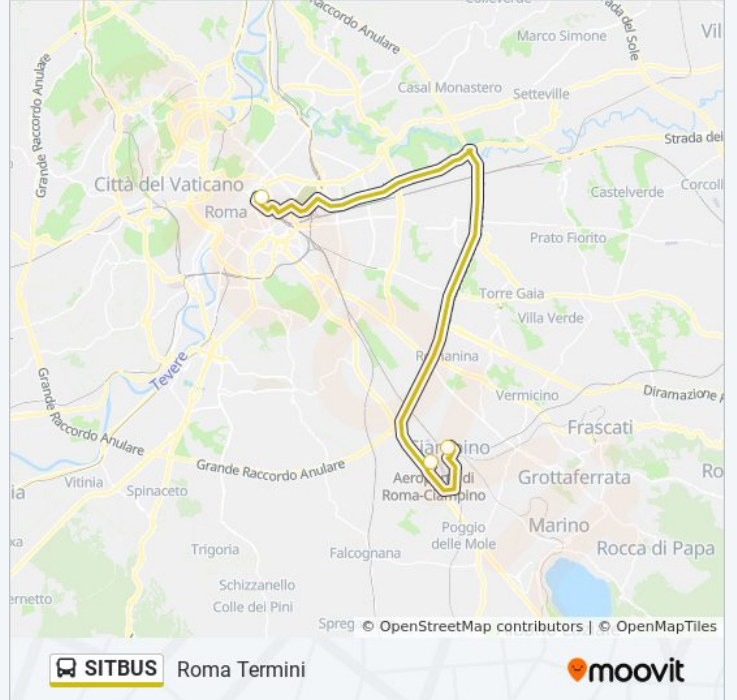

Direzione: Circonvallazione Aurelia

5 fermate

[VISUALIZZA GLI ORARI DELLA LINEA](#)

- Ciampino FS (P.Za Kennedy)
- Ciampino Aeroporto
- Roma Termini (Airport Shuttles)
- Roma Vaticano (Sitbus)
- Circonvallazione Aurelia

Direzione: Circonvallazione Aurelia

Fermate: 5

Durata del tragitto: 90 min

La linea in sintesi:

Direzione: Roma Termini

3 fermate

[VISUALIZZA GLI ORARI DELLA LINEA](#)

Ciampino FS (P.Za Kennedy)

Informazioni sulla linea bus SITBUS

Direzione: Roma Termini

Fermate: 3

Durata del tragitto: 80 min

La linea in sintesi:

Direzione: Roma Termini

3 fermate

[VISUALIZZA GLI ORARI DELLA LINEA](#)

Informazioni sulla linea bus SITBUS

Direzione: Roma Termini

Fermate: 3

Durata del tragitto: 70 min

La linea in sintesi:

Orari, mappe e fermate della linea bus SITBUS disponibili in un PDF su moovitapp.com. Usa [App Moovit](#) per ottenere tempi di attesa reali, orari di tutte le altre linee o indicazioni passo-passo per muoverti con i mezzi pubblici a Roma e Lazio.