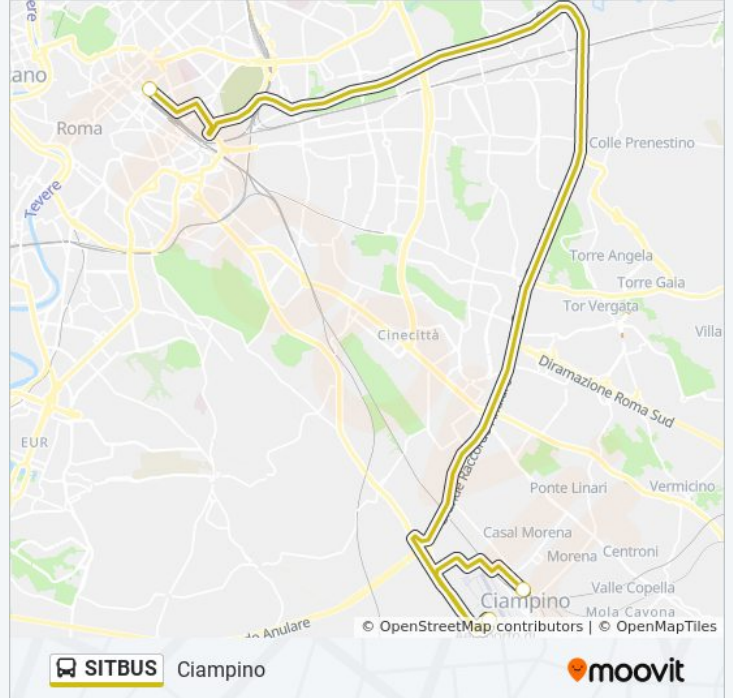

La linea bus SITBUS (Ciampino) ha 4 percorsi. Durante la settimana è operativa:

(1) Ciampino: 05:30 - 17:30(2) Circonvallazione Aurelia: 10:00(3) Roma Termini: 14:00(4) Roma Termini: 08:30 - 22:30

Usa Moovit per trovare le fermate della linea bus SITBUS più vicine a te e scoprire quando passerà il prossimo mezzo della linea bus SITBUS

Direzione: Ciampino

3 fermate

[VISUALIZZA GLI ORARI DELLA LINEA](#)

Roma Termini (Airport Shuttles)

Ciampino Aeroporto

Ciampino FS (P.Za Kennedy)

Orari della linea bus SITBUS

Orari di partenza verso Ciampino:

Direzione: Circonvallazione Aurelia

5 fermate

[VISUALIZZA GLI ORARI DELLA LINEA](#)

- Ciampino FS (P.Za Kennedy)
- Ciampino Aeroporto
- Roma Termini (Airport Shuttles)
- Roma Vaticano (Sitbus)
- Circonvallazione Aurelia

Direzione: Circonvallazione Aurelia

Fermate: 5

Durata del tragitto: 90 min

La linea in sintesi:

Direzione: Roma Termini

3 fermate

[VISUALIZZA GLI ORARI DELLA LINEA](#)

Ciampino FS (P.Za Kennedy)