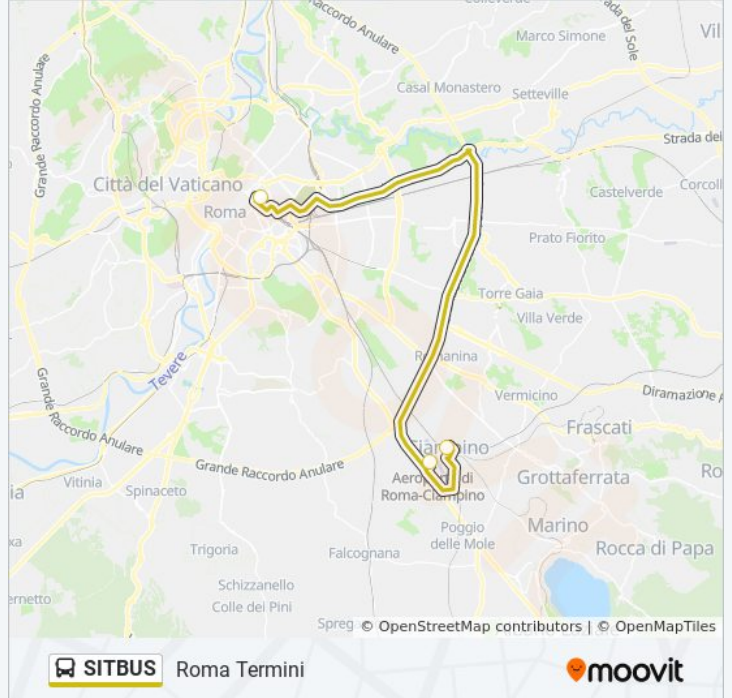

Direzione: Circonvallazione Aurelia

5 fermate

[VISUALIZZA GLI ORARI DELLA LINEA](#)

- Ciampino FS (P.Za Kennedy)
- Ciampino Aeroporto
- Roma Termini (Airport Shuttles)
- Roma Vaticano (Sitbus)
- Circonvallazione Aurelia

Direzione: Circonvallazione Aurelia

Fermate: 5

Durata del tragitto: 90 min

La linea in sintesi:

Direzione: Roma Termini

3 fermate

[VISUALIZZA GLI ORARI DELLA LINEA](#)

Ciampino FS (P.Za Kennedy)

Ciampino Aeroporto

Roma Termini (Airport Shuttles)

Orari della linea bus SITBUS

Orari di partenza verso Roma Termini:

lunedì	14:00
martedì	14:00
mercoledì	14:00
giovedì	14:00
venerdì	14:00
sabato	14:00
domenica	14:00

Informazioni sulla linea bus SITBUS

Direzione: Roma Termini

Fermate: 3

Durata del tragitto: 80 min

La linea in sintesi:

Direzione: Roma Termini

3 fermate

[VISUALIZZA GLI ORARI DELLA LINEA](#)