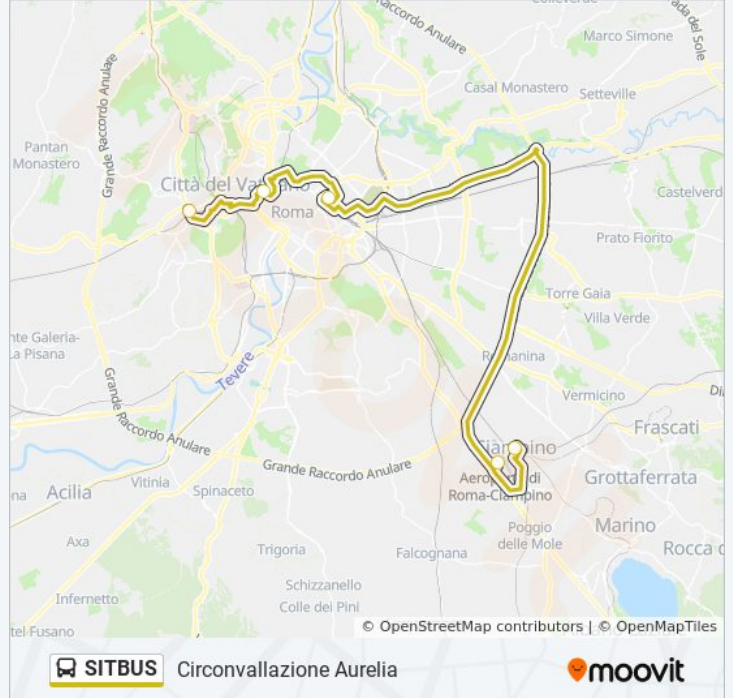

Direzione: Circonvallazione Aurelia

5 fermate

[VISUALIZZA GLI ORARI DELLA LINEA](#)

- Ciampino FS (P.Za Kennedy)
- Ciampino Aeroporto
- Roma Termini (Airport Shuttles)
- Roma Vaticano (Sitbus)
- Circonvallazione Aurelia

Orari della linea bus SITBUS

Orari di partenza verso Circonvallazione Aurelia:

lunedì	10:00
martedì	10:00
mercoledì	10:00
giovedì	10:00
venerdì	10:00
sabato	10:00
domenica	10:00

Informazioni sulla linea bus SITBUS

Direzione: Circonvallazione Aurelia

Fermate: 5

Durata del tragitto: 90 min

La linea in sintesi:

Direzione: Roma Termini

3 fermate

[VISUALIZZA GLI ORARI DELLA LINEA](#)

Ciampino FS (P.Za Kennedy)

Informazioni sulla linea bus SITBUS

Direzione: Roma Termini

Fermate: 3

Durata del tragitto: 80 min

La linea in sintesi:

Direzione: Roma Termini

3 fermate

[VISUALIZZA GLI ORARI DELLA LINEA](#)