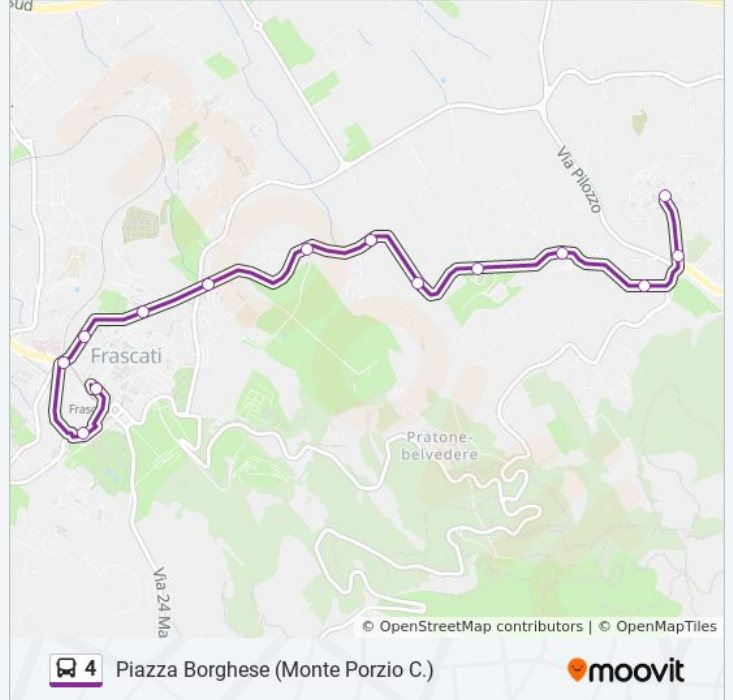

Frascati FS

Frascati | Viale Vittorio Veneto

Piazza Capocroce

Frascati | Via Manara (Stazione Fs)

Frascati | Via Gregoriana

Monte Porzio | Via Frascati (Armetta)

Monte Porzio | Barco Borghese

Monte Porzio | Via Frascati Via Selve
Mondragone

Monteporzio , Selve Di Mondragone

Monte Porzio | Via Frascati (Osservatorio)

Monte Porzio | Via Frascati Via Coppellette

Monte Porzio | Via Frascati Via Majorana

Monte Porzio | Piazza Trieste

Monte Porzio | P.za Borghese

Orari della linea bus 4

Orari di partenza verso Piazza Borghese (Monte Porzio C.):

lunedì	06:25 - 20:15
martedì	06:25 - 20:15
mercoledì	06:25 - 20:15
giovedì	06:25 - 20:20
venerdì	06:25 - 20:20
sabato	06:25 - 20:20
domenica	Non in Servizio

Informazioni sulla linea bus 4

Direzione: Piazza Borghese (Monte Porzio C.)

Fermate: 14

Durata del tragitto: 13 min

La linea in sintesi:

Orari, mappe e fermate della linea bus 4 disponibili in un PDF su moovitapp.com. Usa [App Moovit](#) per ottenere tempi di attesa reali, orari di tutte le altre linee o indicazioni passo-passo per muoverti con i mezzi pubblici a Roma e Lazio.