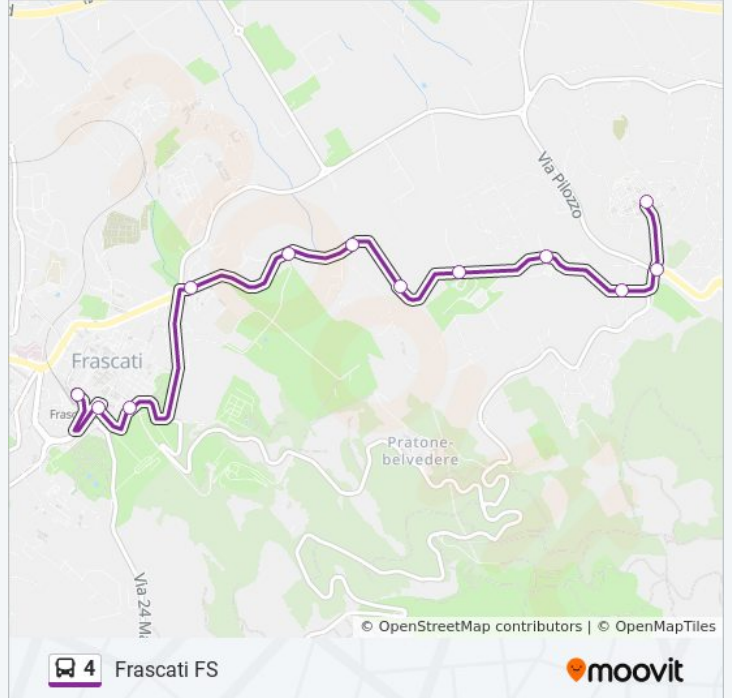

Monte Porzio | Via Frascati (Osservatorio)

Monteporzio , Selve Di Mondragone

Monte Porzio | Via Frascati Via Selve Mondragone

Monte Porzio | Barco Borghese

Monte Porzio | Via Frascati (Armetta)

Via Catone

Frascati | Piazza Roma

Frascati FS

Orari della linea bus 4

Orari di partenza verso Frascati FS:

lunedì	06:15 - 20:05
martedì	06:15 - 20:05
mercoledì	06:15 - 20:05
giovedì	06:15 - 20:05
venerdì	06:15 - 20:05
sabato	06:15 - 20:05
domenica	Non in Servizio

Informazioni sulla linea bus 4

Direzione: Frascati FS

Fermate: 12

Durata del tragitto: 11 min

La linea in sintesi:

Direzione: Piazza Borghese (Monte Porzio C.)

14 fermate

[VISUALIZZA GLI ORARI DELLA LINEA](#)

Frascati FS

Frascati | Viale Vittorio Veneto

Piazza Capocroce

Frascati | Via Manara (Stazione Fs)

Frascati | Via Gregoriana

Monte Porzio | Via Frascati (Armetta)

Monte Porzio | Barco Borghese

Monte Porzio | Via Frascati Via Selve
Mondragone