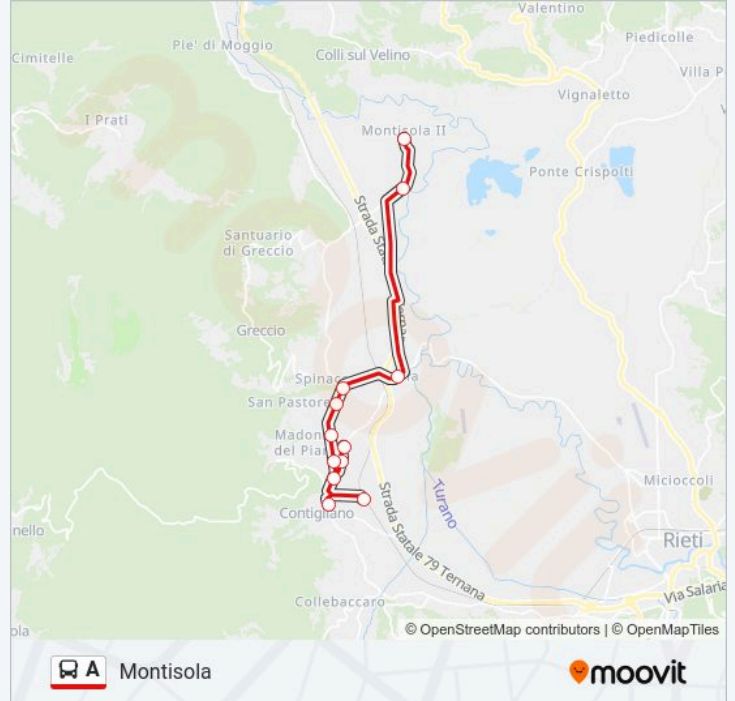

### Direzione: Montisola

12 fermate

[VISUALIZZA GLI ORARI DELLA LINEA](#)

Contigliano | Piazza Eroi

Contigliano FS

Contigliano | Via Terni Via Terria

Via Terria, 8

Cimitero Contigliano

### Informazioni sulla linea bus A

**Direzione:** Montisola

**Fermate:** 12

**Durata del tragitto:** 25 min

**La linea in sintesi:**

## Direzione: Piazza Eroli

17 fermate

[VISUALIZZA GLI ORARI DELLA LINEA](#)

Montisola II

Montisola I

Greccio | Stazione FS

Montisola I

Montisola II

Contigliano | Madonna Del Piano

Via Terni, 29

Contigliano | Via Terni Via Terria

Contigliano | Piazza Eroli