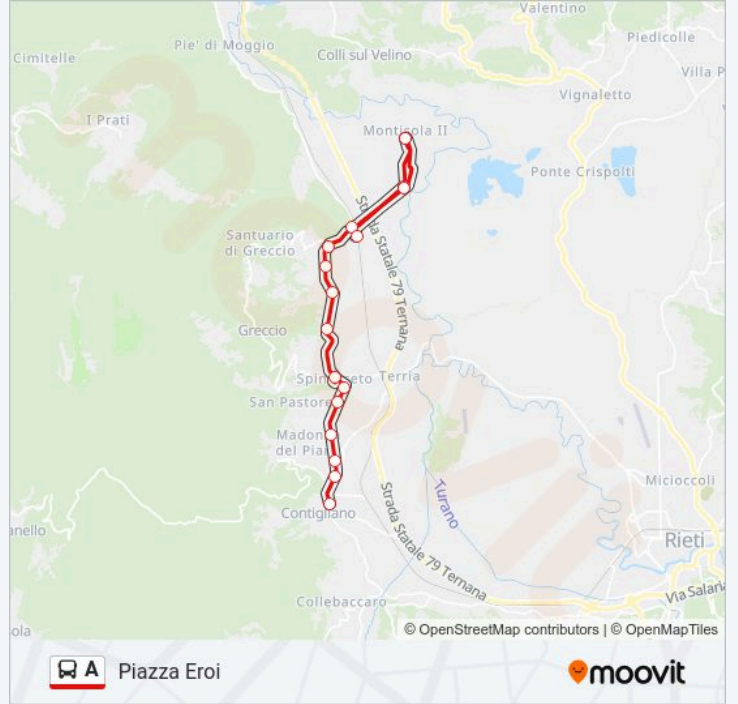

Contigliano | Madonna Del Piano

Via Terni, 29

Contigliano | Via Terni Via Terria

Contigliano | Piazza Eroli

## Orari della linea bus A

Orari di partenza verso Piazza Eroli:

lunedì	12:50
martedì	12:50
mercoledì	12:50
giovedì	12:50
venerdì	12:50
sabato	12:50
domenica	Non in Servizio

## Informazioni sulla linea bus A

**Direzione:** Piazza Eroli

**Fermate:** 17

**Durata del tragitto:** 26 min

**La linea in sintesi:**

Orari, mappe e fermate della linea bus A disponibili in un PDF su [moovitapp.com](https://moovitapp.com). Usa App Moovit per ottenere tempi di attesa reali, orari di tutte le altre linee o indicazioni passo-passo per muoverti con i mezzi pubblici a Roma e Lazio.