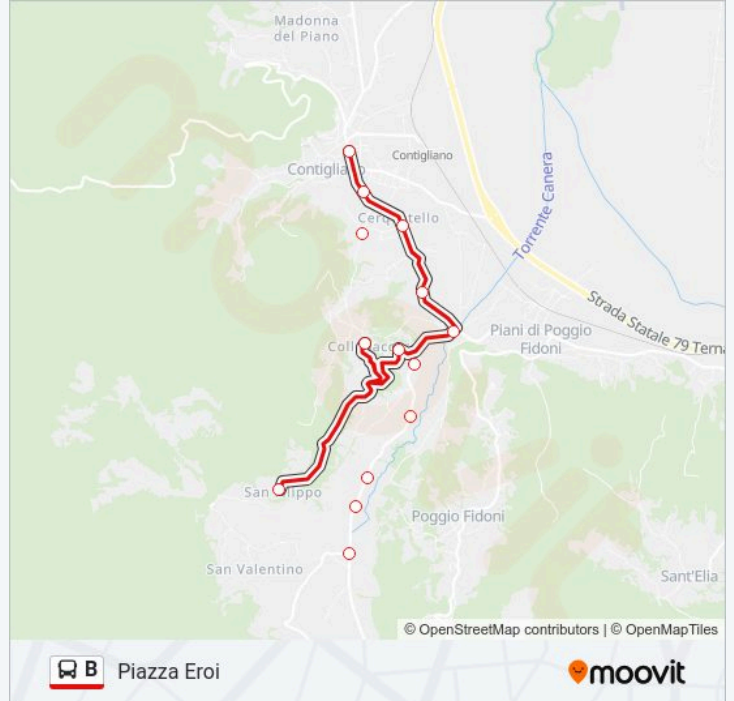

Piazza Eroi

Scarica L'App

La linea bus B (Piazza Eroi) ha 2 percorsi. Durante la settimana è operativa:

(1) Piazza Eroi: 07:00 - 14:35(2) San Filippo: 06:35 - 16:05

Usa Moovit per trovare le fermate della linea bus B più vicine a te e scoprire quando passerà il prossimo mezzo della linea bus B

Direzione: Piazza Eroi

12 fermate

[VISUALIZZA GLI ORARI DELLA LINEA](#)

San Filippo
Piani San Filippo
Contigliano | Via Tancia (Km 3)
Contigliano | Via Tancia (Km 2)
Contigliano | Via Tancia (Km 1)
Contigliano | Collebaccaro
Bivio Fontecerro - Tancia
Contigliano | Via Fontecerro Via Fonte Lupa
Contigliano | Cerquetello
San Lorenzo
Contigliano | Via Repubblica Via San Lorenzo
Contigliano | Piazza Eroi

Orari della linea bus B

Orari di partenza verso Piazza Eroi:

lunedì	07:00 - 14:35
martedì	07:00 - 14:35
mercoledì	07:00 - 14:35
giovedì	07:00 - 14:35
venerdì	07:00 - 14:35
sabato	07:00 - 14:35
domenica	Non in Servizio

Informazioni sulla linea bus B

Direzione: Piazza Eroi

Fermate: 12

Durata del tragitto: 15 min

La linea in sintesi:

Direzione: San Filippo

14 fermate

[VISUALIZZA GLI ORARI DELLA LINEA](#)