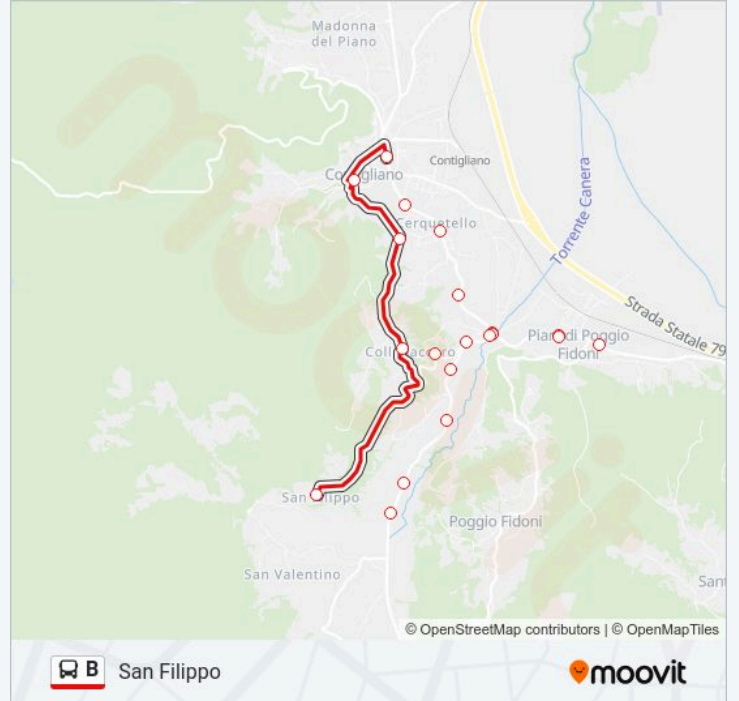

Orari della linea bus B

Orari di partenza verso Piazza Eroi:

lunedì	07:00 - 14:35
martedì	07:00 - 14:35
mercoledì	07:00 - 14:35
giovedì	07:00 - 14:35
venerdì	07:00 - 14:35
sabato	07:00 - 14:35
domenica	Non in Servizio

Informazioni sulla linea bus B

Direzione: Piazza Eroi

Fermate: 12

Durata del tragitto: 15 min

La linea in sintesi:

Direzione: San Filippo

14 fermate

[VISUALIZZA GLI ORARI DELLA LINEA](#)

Orari della linea bus B

Orari di partenza verso San Filippo:

lunedì	06:35 - 16:05
martedì	06:35 - 16:05
mercoledì	06:35 - 16:05
giovedì	06:35 - 16:05
venerdì	06:35 - 16:05
sabato	06:35 - 16:05
domenica	Non in Servizio

Informazioni sulla linea bus B

Direzione: San Filippo

Fermate: 14

Durata del tragitto: 13 min

La linea in sintesi:

Orari, mappe e fermate della linea bus B disponibili in un PDF su moovitapp.com. Usa App Moovit per ottenere tempi di attesa reali, orari di tutte le altre linee o indicazioni passo-passo per muoverti con i mezzi pubblici a Roma e Lazio.