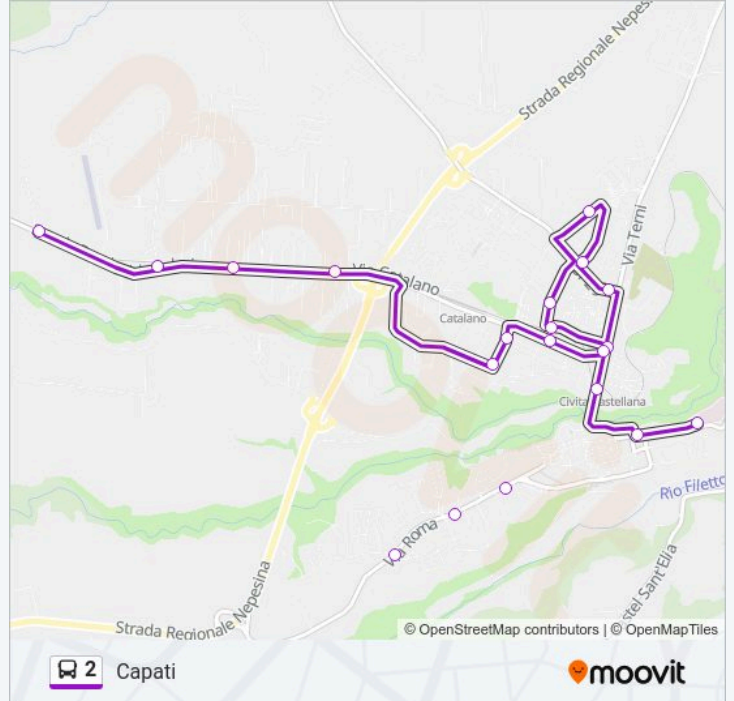

Direzione: Capati

20 fermate

[VISUALIZZA GLI ORARI DELLA LINEA](#)

- Civita | Fontana Quaiola
- Civita | Via Roma Via Priati
- Civita | Via Roma Via Colombo
- Civita | Ospedale
- Civita | Corso Buozzi
- Civita | Stazione
- Civita | Piazza Marcantoni
- Civita | Via Papa Giovanni XXIII
- Civita | Piazza Liberazione
- Civita | Iis U. Midossi (Ex Itis)
- Civita | Piazza Di Vittorio
- Civita | Via Mazzini
- Civita | Piazza Marcantoni
- Civita | Via Falisca, 59
- Civita | Via Fiume Treia
- Civita | Via Fiume Treia Via Rio Maggiore
- Civita | Via Falerina Via Nepesina
- Civita | Via Falerina Via Catalano
- Civita | Via Falerina, 97
- Civita | Azienda Agricola Capati

Orari della linea bus 2

Orari di partenza verso Capati:

lunedì	08:30 - 17:10
martedì	08:30 - 17:10
mercoledì	08:30 - 17:10
giovedì	08:30 - 17:10
venerdì	08:30 - 17:10
sabato	08:30 - 17:10
domenica	Non in Servizio

Informazioni sulla linea bus 2

Direzione: Capati

Fermate: 20

Durata del tragitto: 22 min

La linea in sintesi:

Direzione: Fontana Quaiola

21 fermate

[VISUALIZZA GLI ORARI DELLA LINEA](#)

Informazioni sulla linea bus 2

Direzione: Fontana Quaiola

Fermate: 21

Durata del tragitto: 25 min

La linea in sintesi:

Civita | Via Roma Via Colombo

Civita | Via Roma Via Priati

Civita | Fontana Quaiola